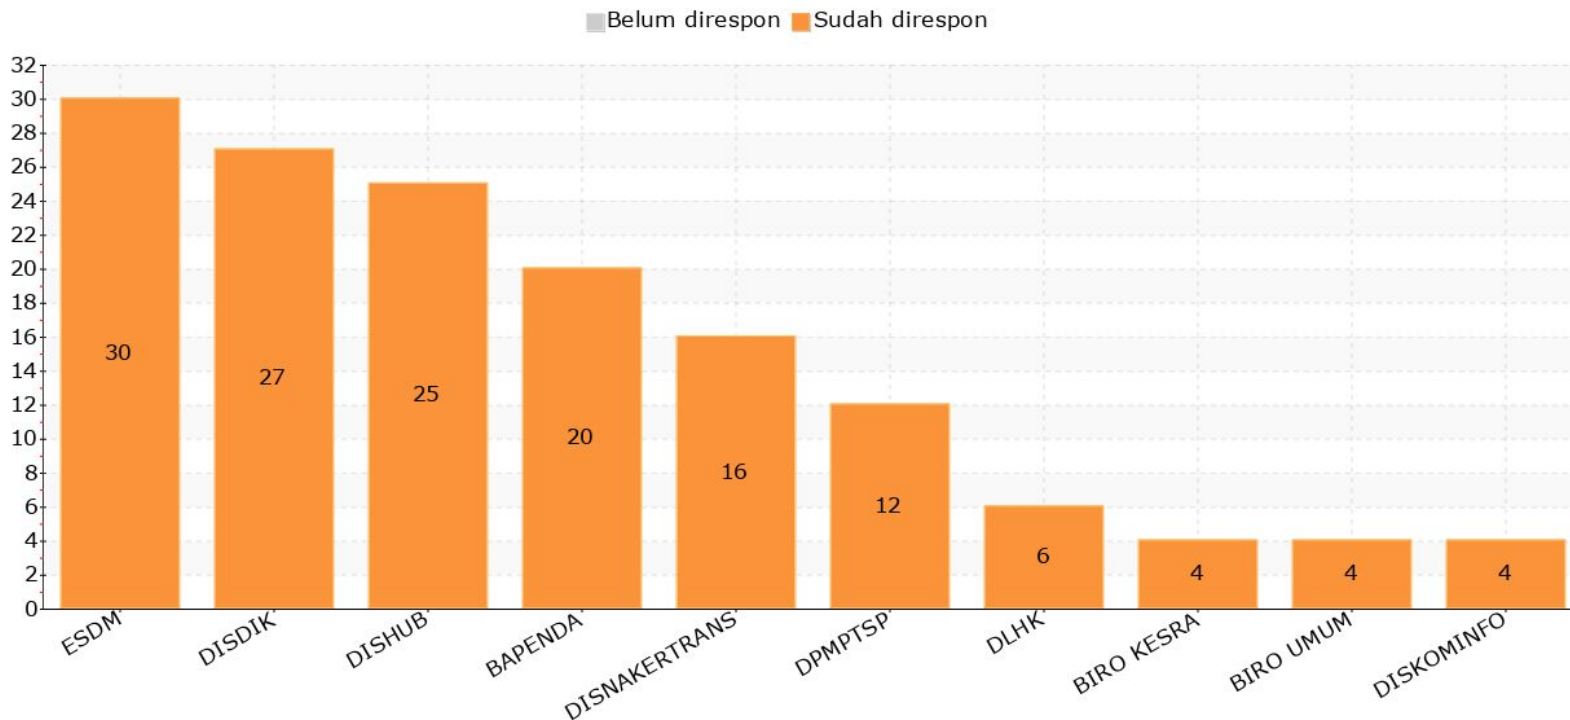

REKAP ADUAN MASYARAKAT

01 Desember 2025 00:00 s.d 31 Desember 2025 23:59

01 Desember 2025 00:00 s.d 31 Desember 2025 23:59

Cut Off 27 Januari 2026 Pukul 09:52

No	Aduan	Jumlah
1	KELUHAN FASILITAS TRANS SEMARANG	85
2	KERUSAKAN JALAN KABUPATEN / KOTA	69
3	KELUHAN PENERANGAN JALAN UMUM (PJU)	43
4	KERUSAKAN JALAN DESA / KELURAHAN	42
5	KELUHAN PENAMBANGAN / GALIAN C	27
6	PERMOHONAN BANTUAN PEMERINTAH	27
7	BANTUAN BENCANA BANJIR	19
8	KERUSAKAN JALAN NASIONAL	18
9	PEMBANGUNAN / PERBAIKAN SALURAN AIR	15
10	KELUHAN RAMBU LALU LINTAS	15