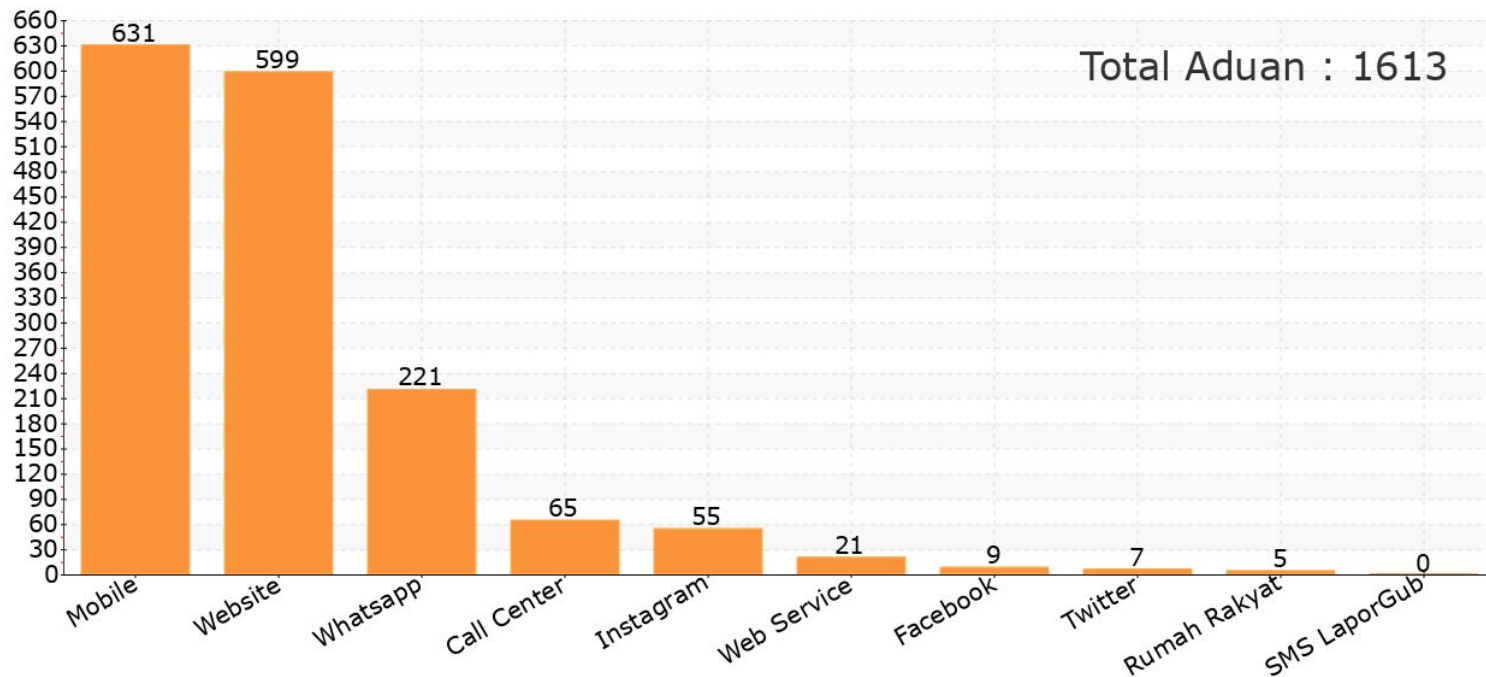

REKAP ADUAN MASYARAKAT

01 Desember 2025 00:00 s.d 31 Desember 2025 23:59

01 Desember 2025 00:00 s.d 31 Desember 2025 23:59

Cut Off 27 Januari 2026 Pukul 09:52

No	Aduan	Jumlah
1	KELUHAN FASILITAS TRANS SEMARANG	85
2	KERUSAKAN JALAN KABUPATEN / KOTA	69
3	KELUHAN PENERANGAN JALAN UMUM (PJU)	43
4	KERUSAKAN JALAN DESA / KELURAHAN	42
5	KELUHAN PENAMBANGAN / GALIAN C	27
6	PERMOHONAN BANTUAN PEMERINTAH	27
7	BANTUAN BENCANA BANJIR	19
8	KERUSAKAN JALAN NASIONAL	18
9	PEMBANGUNAN / PERBAIKAN SALURAN AIR	15
10	KELUHAN RAMBU LALU LINTAS	15