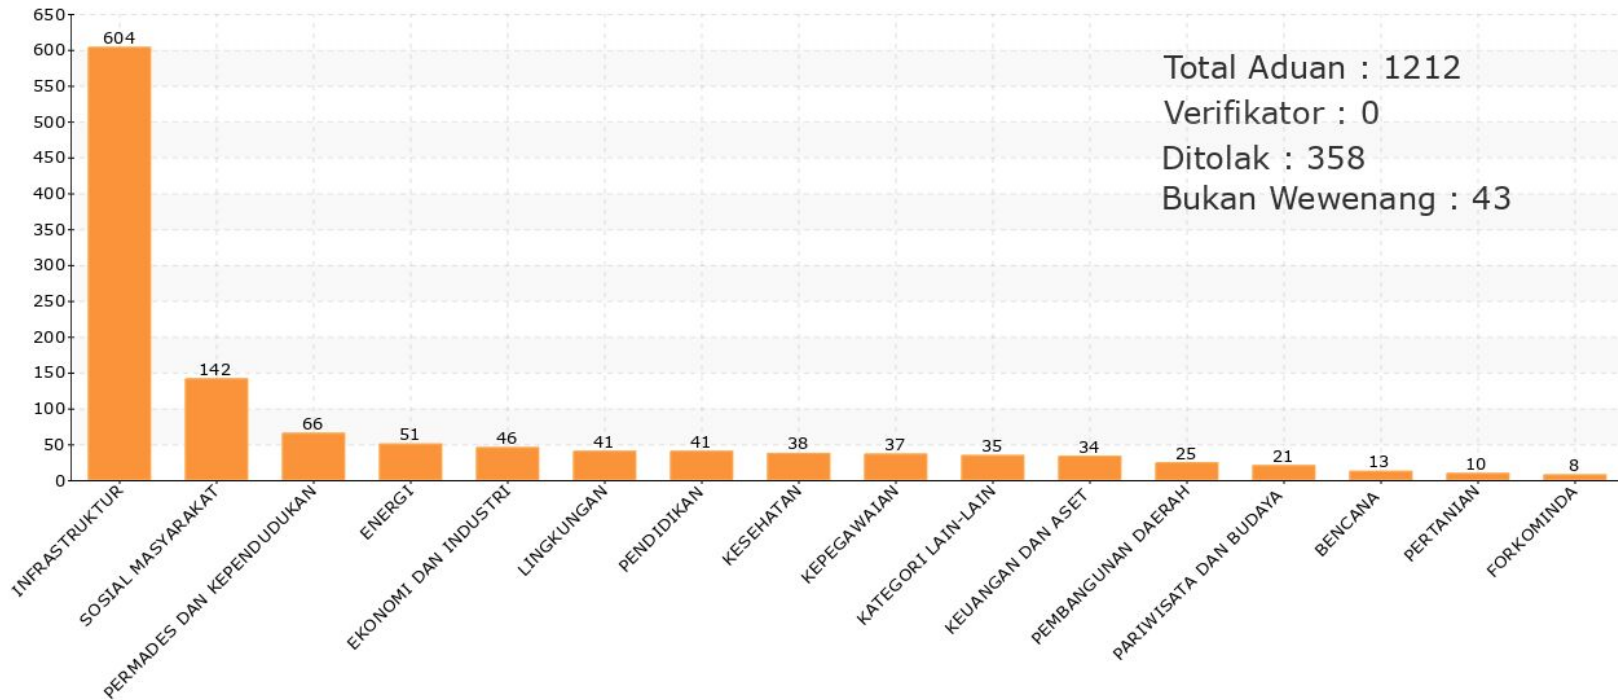

REKAP ADUAN MASYARAKAT

01 Desember 2025 00:00 s.d 31 Desember 2025 23:59

01 Desember 2025 00:00 s.d 31 Desember 2025 23:59

Cut Off 27 Januari 2026 Pukul 09:52

No	Aduan	Jumlah
1	KELUHAN FASILITAS TRANS SEMARANG	85
2	KERUSAKAN JALAN KABUPATEN / KOTA	69
3	KELUHAN PENERANGAN JALAN UMUM (PJU)	43
4	KERUSAKAN JALAN DESA / KELURAHAN	42
5	KELUHAN PENAMBANGAN / GALIAN C	27
6	PERMOHONAN BANTUAN PEMERINTAH	27
7	BANTUAN BENCANA BANJIR	19
8	KERUSAKAN JALAN NASIONAL	18
9	PEMBANGUNAN / PERBAIKAN SALURAN AIR	15
10	KELUHAN RAMBU LALU LINTAS	15