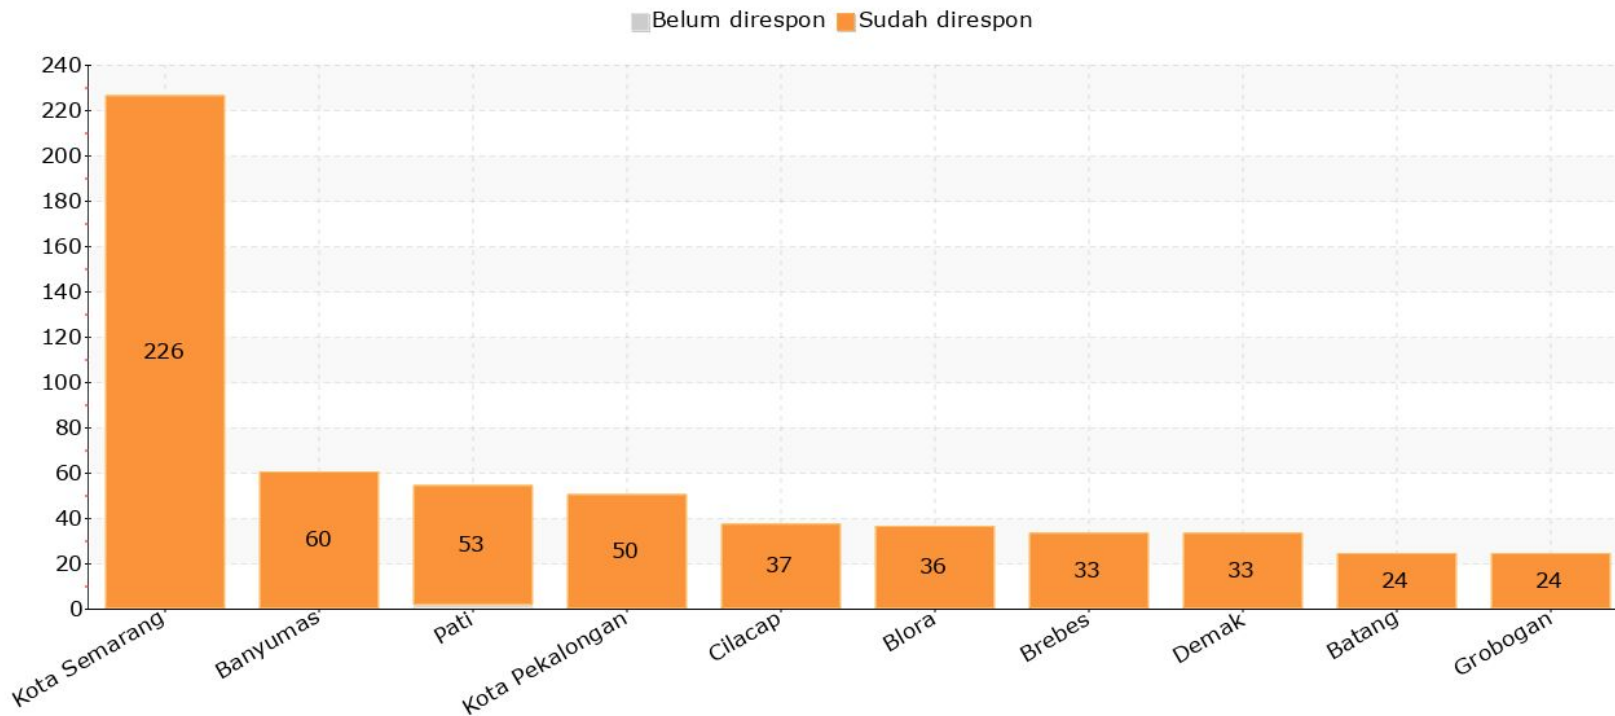

REKAP ADUAN MASYARAKAT

01 Desember 2025 00:00 s.d 31 Desember 2025 23:59

01 Desember 2025 00:00 s.d 31 Desember 2025 23:59

Cut Off 27 Januari 2026 Pukul 09:52

No	Aduan	Jumlah
1	KELUHAN FASILITAS TRANS SEMARANG	85
2	KERUSAKAN JALAN KABUPATEN / KOTA	69
3	KELUHAN PENERANGAN JALAN UMUM (PJU)	43
4	KERUSAKAN JALAN DESA / KELURAHAN	42
5	KELUHAN PENAMBANGAN / GALIAN C	27
6	PERMOHONAN BANTUAN PEMERINTAH	27
7	BANTUAN BENCANA BANJIR	19
8	KERUSAKAN JALAN NASIONAL	18
9	PEMBANGUNAN / PERBAIKAN SALURAN AIR	15
10	KELUHAN RAMBU LALU LINTAS	15