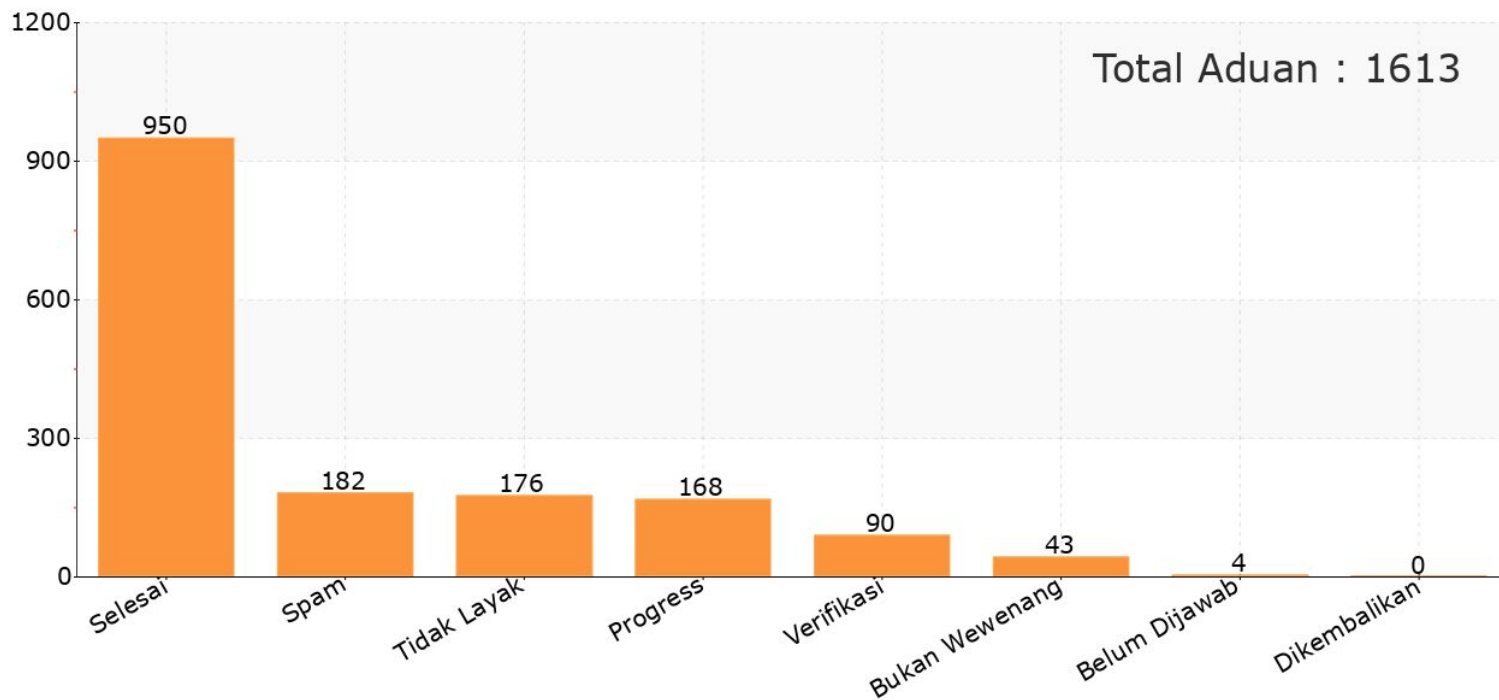

REKAP ADUAN MASYARAKAT

01 Desember 2025 00:00 s.d 31 Desember 2025 23:59

01 Desember 2025 00:00 s.d 31 Desember 2025 23:59

Cut Off 27 Januari 2026 Pukul 09:52

No	Aduan	Jumlah
1	KELUHAN FASILITAS TRANS SEMARANG	85
2	KERUSAKAN JALAN KABUPATEN / KOTA	69
3	KELUHAN PENERANGAN JALAN UMUM (PJU)	43
4	KERUSAKAN JALAN DESA / KELURAHAN	42
5	KELUHAN PENAMBANGAN / GALIAN C	27
6	PERMOHONAN BANTUAN PEMERINTAH	27
7	BANTUAN BENCANA BANJIR	19
8	KERUSAKAN JALAN NASIONAL	18
9	PEMBANGUNAN / PERBAIKAN SALURAN AIR	15
10	KELUHAN RAMBU LALU LINTAS	15