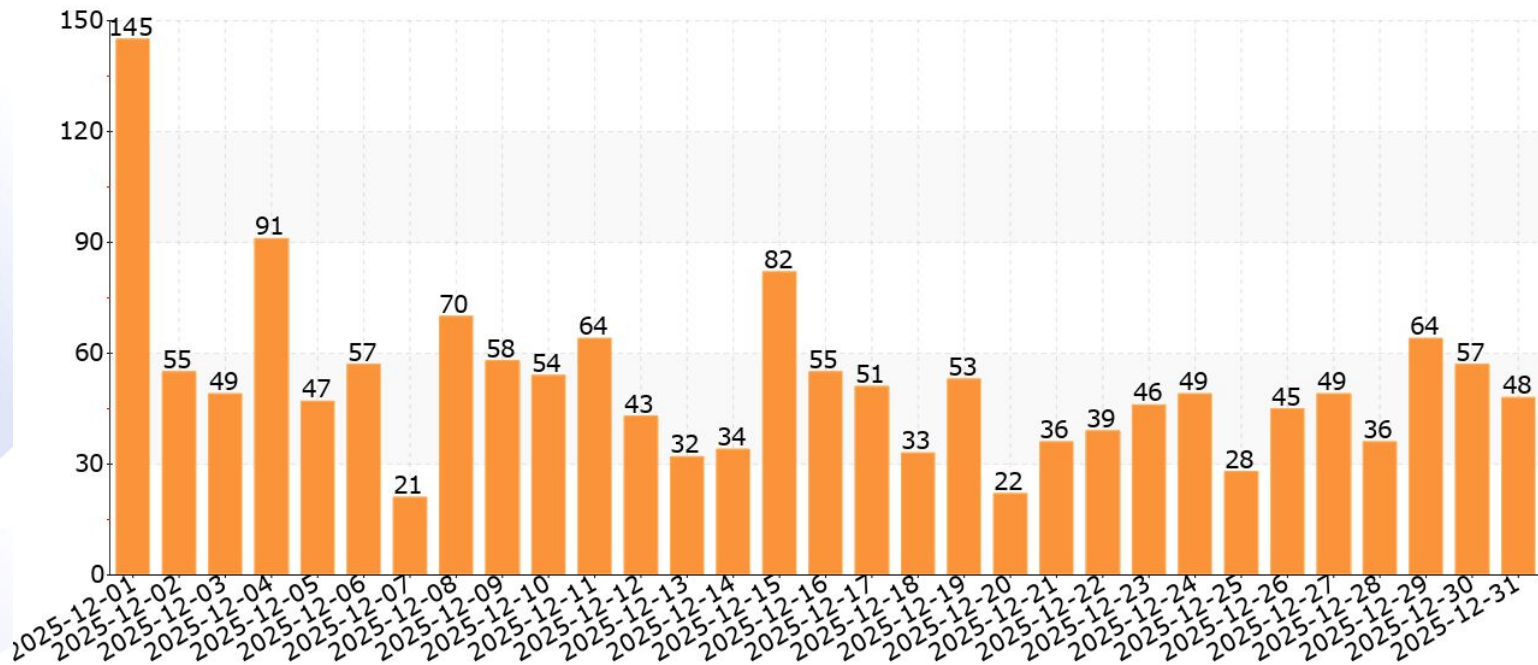

REKAP ADUAN MASYARAKAT

01 Desember 2025 00:00 s.d 31 Desember 2025 23:59

01 Desember 2025 00:00 s.d 31 Desember 2025 23:59

Cut Off 27 Januari 2026 Pukul 09:52

No	Aduan	Jumlah
1	KELUHAN FASILITAS TRANS SEMARANG	85
2	KERUSAKAN JALAN KABUPATEN / KOTA	69
3	KELUHAN PENERANGAN JALAN UMUM (PJU)	43
4	KERUSAKAN JALAN DESA / KELURAHAN	42
5	KELUHAN PENAMBANGAN / GALIAN C	27
6	PERMOHONAN BANTUAN PEMERINTAH	27
7	BANTUAN BENCANA BANJIR	19
8	KERUSAKAN JALAN NASIONAL	18
9	PEMBANGUNAN / PERBAIKAN SALURAN AIR	15
10	KELUHAN RAMBU LALU LINTAS	15