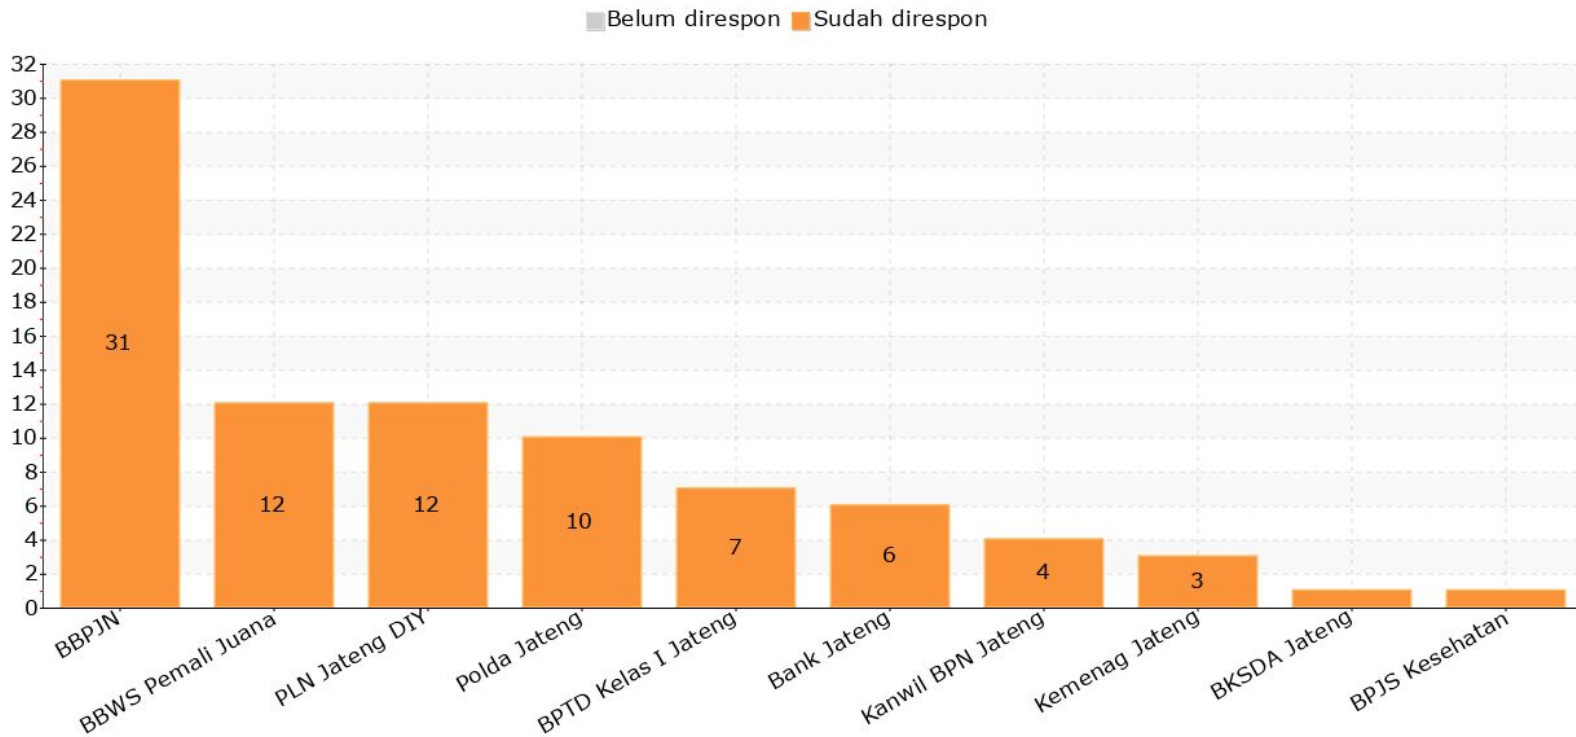

REKAP ADUAN MASYARAKAT

01 Desember 2025 00:00 s.d 31 Desember 2025 23:59

01 Desember 2025 00:00 s.d 31 Desember 2025 23:59

Cut Off 27 Januari 2026 Pukul 09:52

No	Aduan	Jumlah
1	KELUHAN FASILITAS TRANS SEMARANG	85
2	KERUSAKAN JALAN KABUPATEN / KOTA	69
3	KELUHAN PENERANGAN JALAN UMUM (PJU)	43
4	KERUSAKAN JALAN DESA / KELURAHAN	42
5	KELUHAN PENAMBANGAN / GALIAN C	27
6	PERMOHONAN BANTUAN PEMERINTAH	27
7	BANTUAN BENCANA BANJIR	19
8	KERUSAKAN JALAN NASIONAL	18
9	PEMBANGUNAN / PERBAIKAN SALURAN AIR	15
10	KELUHAN RAMBU LALU LINTAS	15

01 Desember 2025 00:00 s.d 31 Desember 2025 23:59

Cut Off 27 Januari 2026 Pukul 09:52

No	Instansi	Jumlah	Belum Direspon	Verifikasi	Proses	Selesai	Aduan Terakhir	Tanggal Aktif	Persentase Tindak Lanjut
1	BIRO ORGANISASI	1	1	0	0	0	23 Desember 2025 11:41	20 November 2025 12:45	0%
2	SETWAN	1	0	1	0	0	20 Januari 2026 10:00	23 Januari 2026 09:14	0%
3	DISDIK	26	0	21	5	0	26 Januari 2026 23:18	26 Januari 2026 08:55	19%
4	DISNAKERTRANS	15	0	12	0	3	21 Januari 2026 17:00	27 Januari 2026 09:49	20%
5	DPMPPTSP	12	0	0	0	12	09 Januari 2026 17:33	26 Januari 2026 21:28	100%
6	BPBD	1	0	0	0	1	10 Januari 2026 06:51	26 Januari 2026 15:47	100%
7	BIRO KESRA	4	0	0	0	4	16 Januari 2026 14:24	13 Januari 2026 09:47	100%
8	ESDM	30	0	0	0	30	27 Januari 2026 02:29	26 Januari 2026 15:11	100%
9	BKD	3	0	0	0	3	15 Januari 2026 08:22	26 Januari 2026 17:19	100%
10	DISPORA	2	0	0	0	2	15 Januari 2026 20:14	17 Januari 2026 13:26	100%