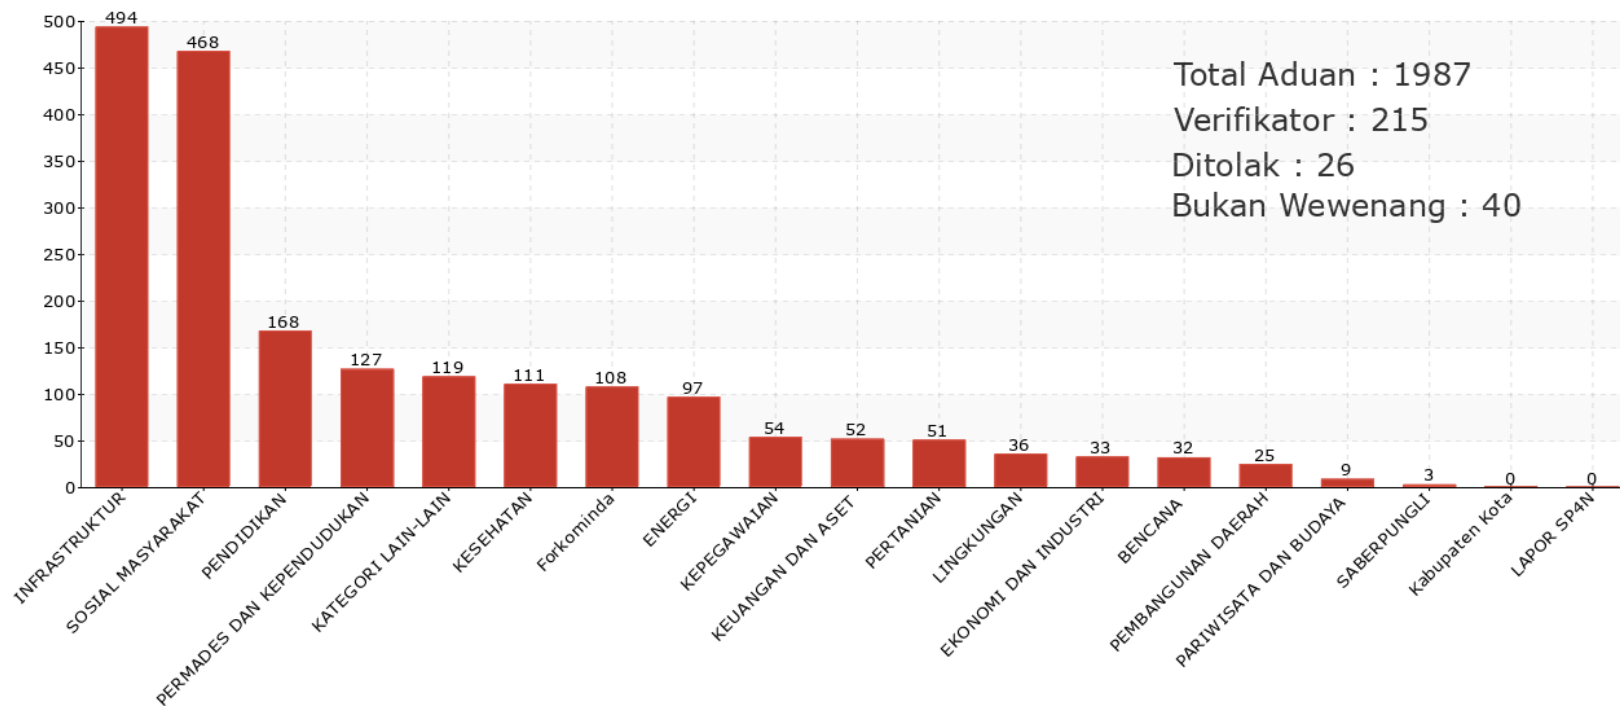

## Grafik Berdasarkan Status

01 November 2022 00:00 s.d 30 November 2022 23:59

01 November 2022 00:00 s.d 30 November 2022 23:59

## Grafik Berdasarkan Kategori

01 November 2022 00:00 s.d 30 November 2022 23:59

# Grafik Persebaran Wilayah Aduan

01 November 2022 00:00 s.d 30 November 2022 23:59

Total : 2268

Tidak Teridentifikasi : 0

No	Aduan	Jumlah
1	KERUSAKAN JALAN KABUPATEN / KOTA	114
2	PERMOHONAN BANTUAN PEMERINTAH	81
3	KERUSAKAN JALAN DESA	62
4	KELUHAN PUNGUTAN BIAYA / IURAN / SPP SEKOLAH	62
5	DUGAAN BANTUAN PEMERINTAH TIDAK TEPAT SASARAN	44
6	PERMOHONAN PENANGGULANGAN BANJIR	27
7	STOK BLANGKO EKTP KOSONG	24
8	KELUHAN BANTUAN SOSIAL PKH / BPNT / BLT TIDAK TEPAT SASARAN	23
9	PUPUK SUBSIDI LANGKA DAN MAHAL	23
10	KELUHAN PEMADAMAN LISTRIK	21