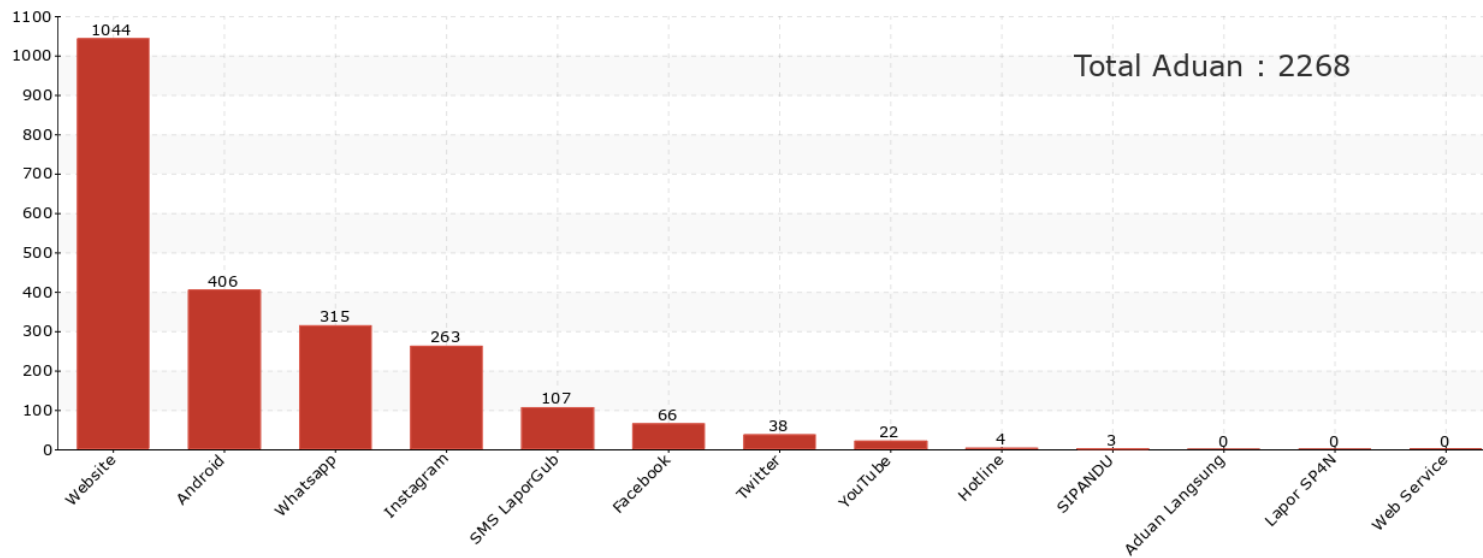

# REKAP ADUAN LAPORGUB

01 November 2022 00:00 s.d 30 November 2022 23:59

---

[laporgub.jatengprov.go.id](http://laporgub.jatengprov.go.id)

[@laporgub.jtg](https://www.instagram.com/laporgub.jtg)

[LaporGub](https://www.facebook.com/LaporGub)

## Grafik Berdasarkan Status

01 November 2022 00:00 s.d 30 November 2022 23:59

01 November 2022 00:00 s.d 30 November 2022 23:59