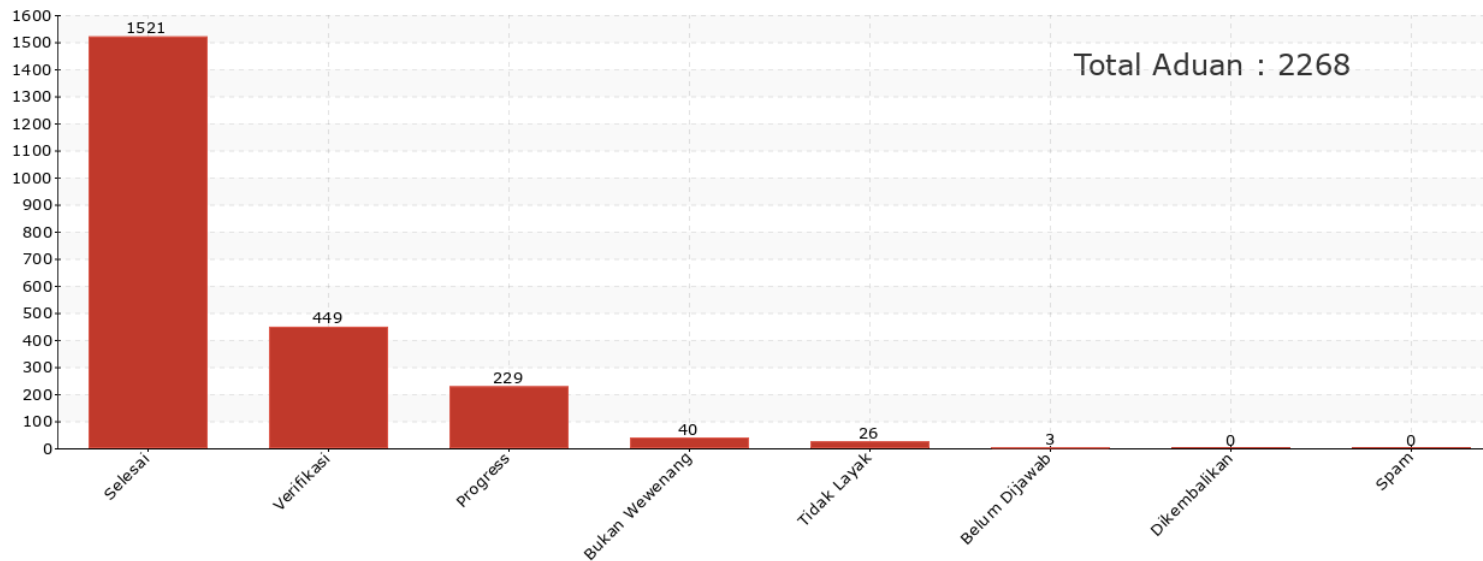

# REKAP ADUAN LAPORGUB

01 November 2022 00:00 s.d 30 November 2022 23:59

---

[laporgub.jatengprov.go.id](http://laporgub.jatengprov.go.id)

[@laporgub.jtg](https://www.instagram.com/laporgub.jtg)

[LaporGub](https://www.facebook.com/LaporGub)

## Grafik Berdasarkan Status

01 November 2022 00:00 s.d 30 November 2022 23:59

01 November 2022 00:00 s.d 30 November 2022 23:59

# Grafik Persebaran Wilayah Aduan

01 November 2022 00:00 s.d 30 November 2022 23:59

Total : 2268

Tidak Teridentifikasi : 0

No	Aduan	Jumlah
1	KERUSAKAN JALAN KABUPATEN / KOTA	114
2	PERMOHONAN BANTUAN PEMERINTAH	81
3	KERUSAKAN JALAN DESA	62
4	KELUHAN PUNGUTAN BIAYA / IURAN / SPP SEKOLAH	62
5	DUGAAN BANTUAN PEMERINTAH TIDAK TEPAT SASARAN	44
6	PERMOHONAN PENANGGULANGAN BANJIR	27
7	STOK BLANGKO EKTP KOSONG	24
8	KELUHAN BANTUAN SOSIAL PKH / BPNT / BLT TIDAK TEPAT SASARAN	23
9	PUPUK SUBSIDI LANGKA DAN MAHAL	23
10	KELUHAN PEMADAMAN LISTRIK	21