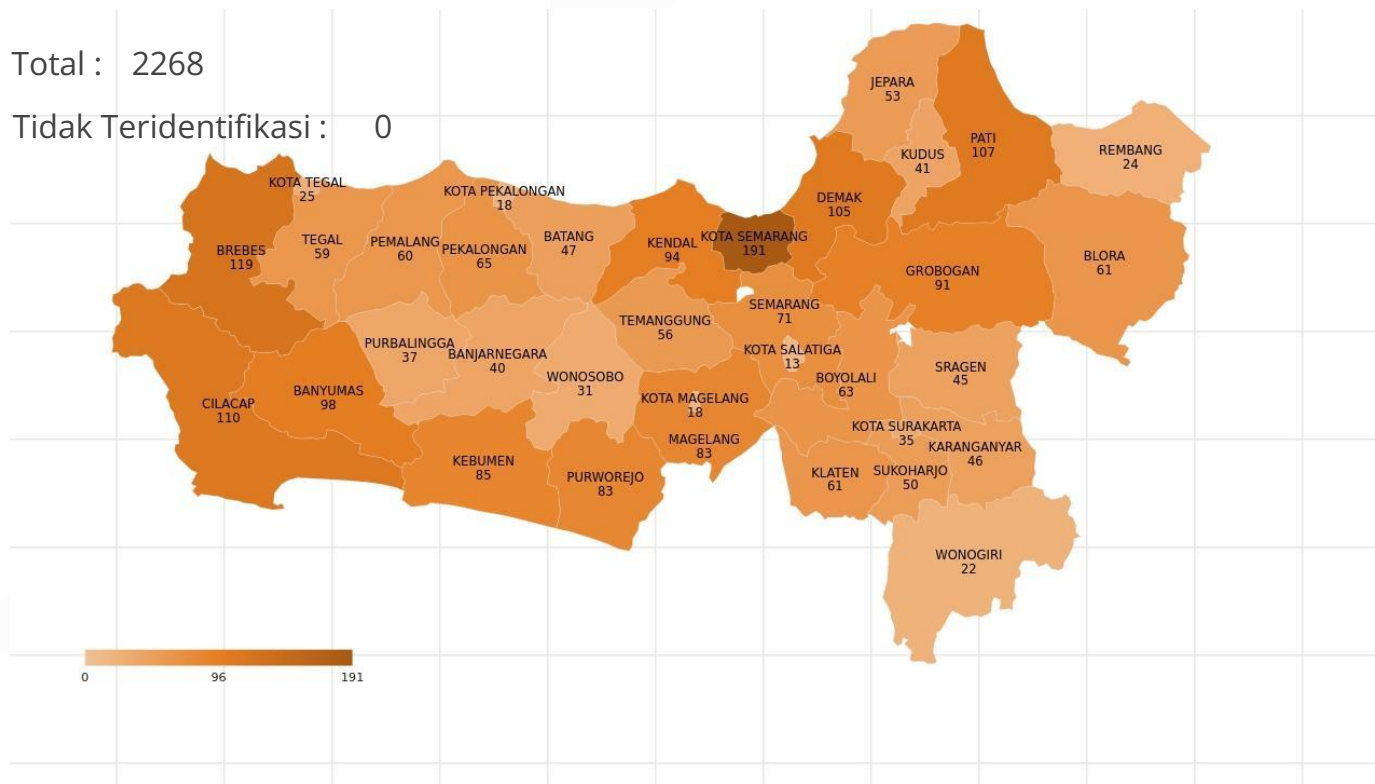

## Grafik Berdasarkan Status

01 November 2022 00:00 s.d 30 November 2022 23:59

01 November 2022 00:00 s.d 30 November 2022 23:59

## Grafik Berdasarkan Kategori

01 November 2022 00:00 s.d 30 November 2022 23:59

# Grafik Persebaran Wilayah Aduan

01 November 2022 00:00 s.d 30 November 2022 23:59

Total : 2268

Tidak Teridentifikasi : 0

No	Aduan	Jumlah
1	KERUSAKAN JALAN KABUPATEN / KOTA	114
2	PERMOHONAN BANTUAN PEMERINTAH	81
3	KERUSAKAN JALAN DESA	62
4	KELUHAN PUNGUTAN BIAYA / IURAN / SPP SEKOLAH	62
5	DUGAAN BANTUAN PEMERINTAH TIDAK TEPAT SASARAN	44
6	PERMOHONAN PENANGGULANGAN BANJIR	27
7	STOK BLANGKO EKTP KOSONG	24
8	KELUHAN BANTUAN SOSIAL PKH / BPNT / BLT TIDAK TEPAT SASARAN	23
9	PUPUK SUBSIDI LANGKA DAN MAHAL	23
10	KELUHAN PEMADAMAN LISTRIK	21