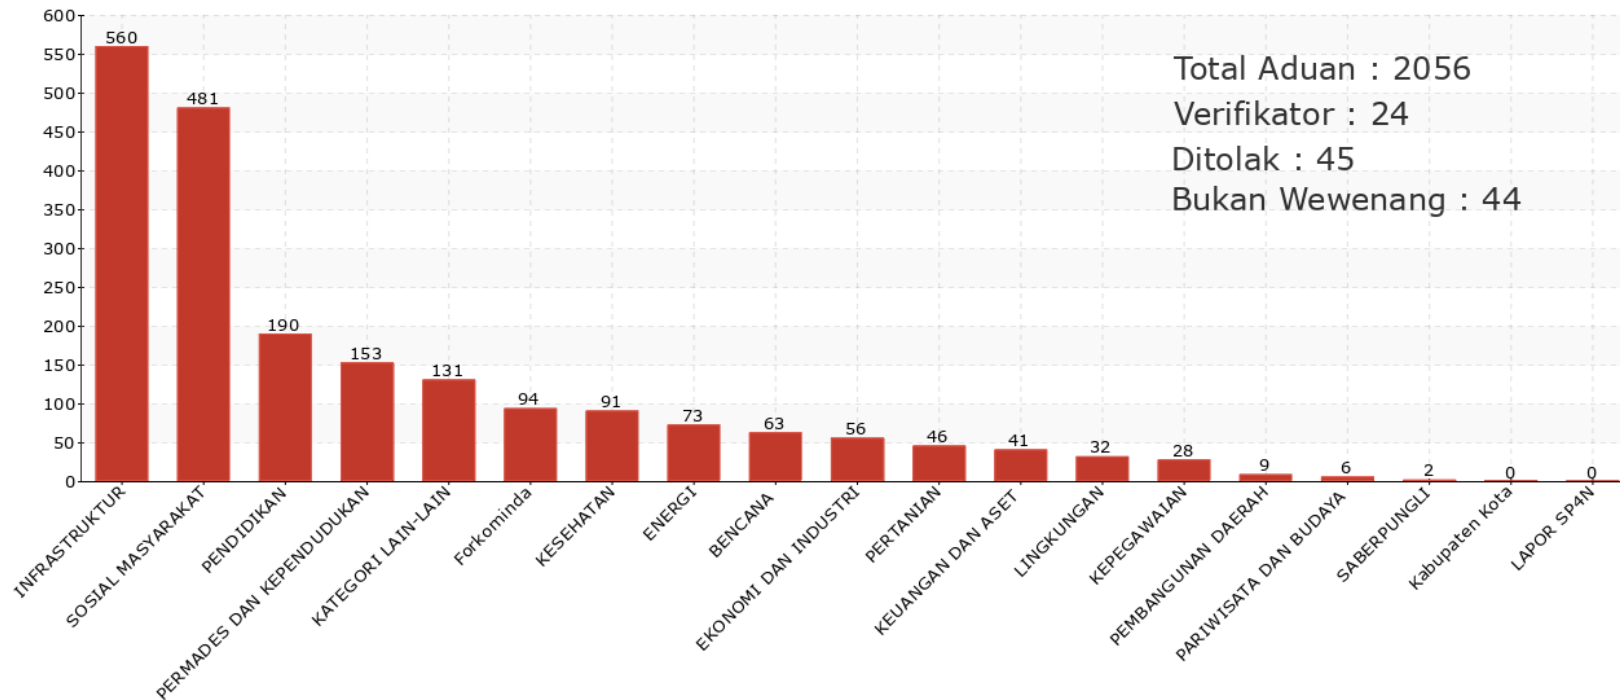

Grafik Berdasarkan Status

01 Desember 2022 00:00 s.d 31 Desember 2022 23:59

Grafik Berdasarkan Kategori

01 Desember 2022 00:00 s.d 31 Desember 2022 23:59

No	Aduan	Jumlah
1	KERUSAKAN JALAN KABUPATEN / KOTA	100
2	KERUSAKAN JALAN DESA	67
3	DUGAAN BANTUAN PEMERINTAH TIDAK TEPAT SASARAN	62
4	PERMOHONAN BANTUAN PEMERINTAH	61
5	KELUHAN PUNGUTAN BIAYA / IURAN / SPP SEKOLAH	61
6	PERMOHONAN PENANGGULANGAN BANJIR	51
7	KERUSAKAN JALAN PROVINSI	31
8	KELUHAN PENAMBANGAN / GALIAN C	25
9	LAPORAN SPAM	24
10	STOK BLANGKO EKTP KOSONG	24