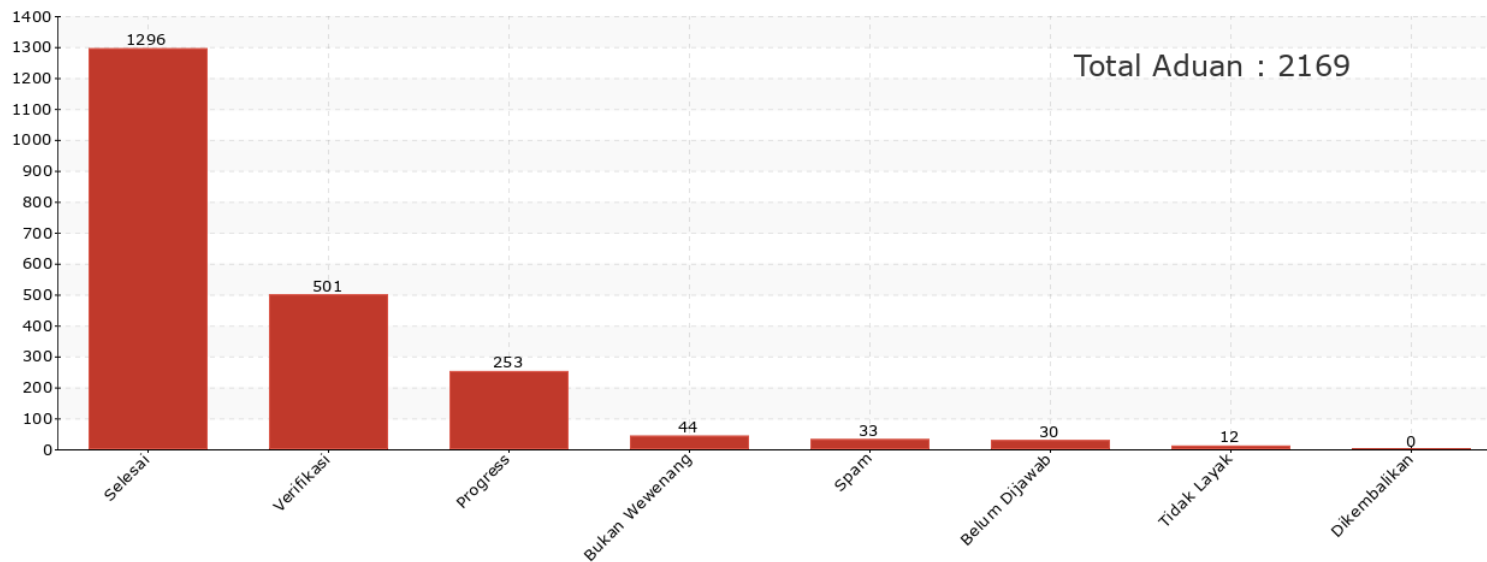

REKAP ADUAN LAPORGUB

01 Desember 2022 00:00 s.d 31 Desember 2022 23:59

laporgub.jatengprov.go.id

[@laporgub.jtg](https://www.instagram.com/laporgub.jtg)

[LaporGub](https://www.facebook.com/LaporGub)

[@Laporgub_](https://twitter.com/Laporgub_)

Grafik Berdasarkan Status

01 Desember 2022 00:00 s.d 31 Desember 2022 23:59

Grafik Berdasarkan Kategori

01 Desember 2022 00:00 s.d 31 Desember 2022 23:59

No	Aduan	Jumlah
1	KERUSAKAN JALAN KABUPATEN / KOTA	100
2	KERUSAKAN JALAN DESA	67
3	DUGAAN BANTUAN PEMERINTAH TIDAK TEPAT SASARAN	62
4	PERMOHONAN BANTUAN PEMERINTAH	61
5	KELUHAN PUNGUTAN BIAYA / IURAN / SPP SEKOLAH	61
6	PERMOHONAN PENANGGULANGAN BANJIR	51
7	KERUSAKAN JALAN PROVINSI	31
8	KELUHAN PENAMBANGAN / GALIAN C	25
9	LAPORAN SPAM	24
10	STOK BLANGKO EKTP KOSONG	24