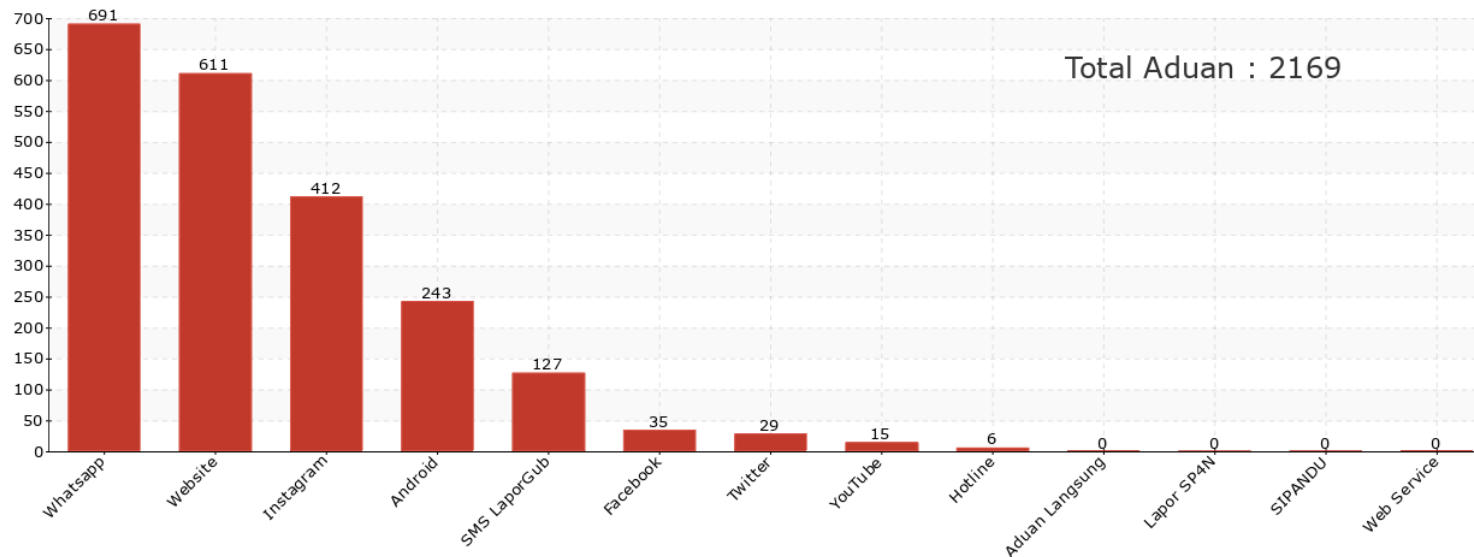

REKAP ADUAN LAPORGUB

01 Desember 2022 00:00 s.d 31 Desember 2022 23:59

laporgub.jatengprov.go.id

[@laporgub.jtg](https://www.instagram.com/laporgub.jtg)

[LaporGub](https://www.facebook.com/LaporGub)

[@Laporgub_](https://twitter.com/Laporgub_)

Grafik Berdasarkan Status

01 Desember 2022 00:00 s.d 31 Desember 2022 23:59

Grafik Berdasarkan Kategori

01 Desember 2022 00:00 s.d 31 Desember 2022 23:59

No	Aduan	Jumlah
1	KERUSAKAN JALAN KABUPATEN / KOTA	100
2	KERUSAKAN JALAN DESA	67
3	DUGAAN BANTUAN PEMERINTAH TIDAK TEPAT SASARAN	62
4	PERMOHONAN BANTUAN PEMERINTAH	61
5	KELUHAN PUNGUTAN BIAYA / IURAN / SPP SEKOLAH	61
6	PERMOHONAN PENANGGULANGAN BANJIR	51
7	KERUSAKAN JALAN PROVINSI	31
8	KELUHAN PENAMBANGAN / GALIAN C	25
9	LAPORAN SPAM	24
10	STOK BLANGKO EKTP KOSONG	24