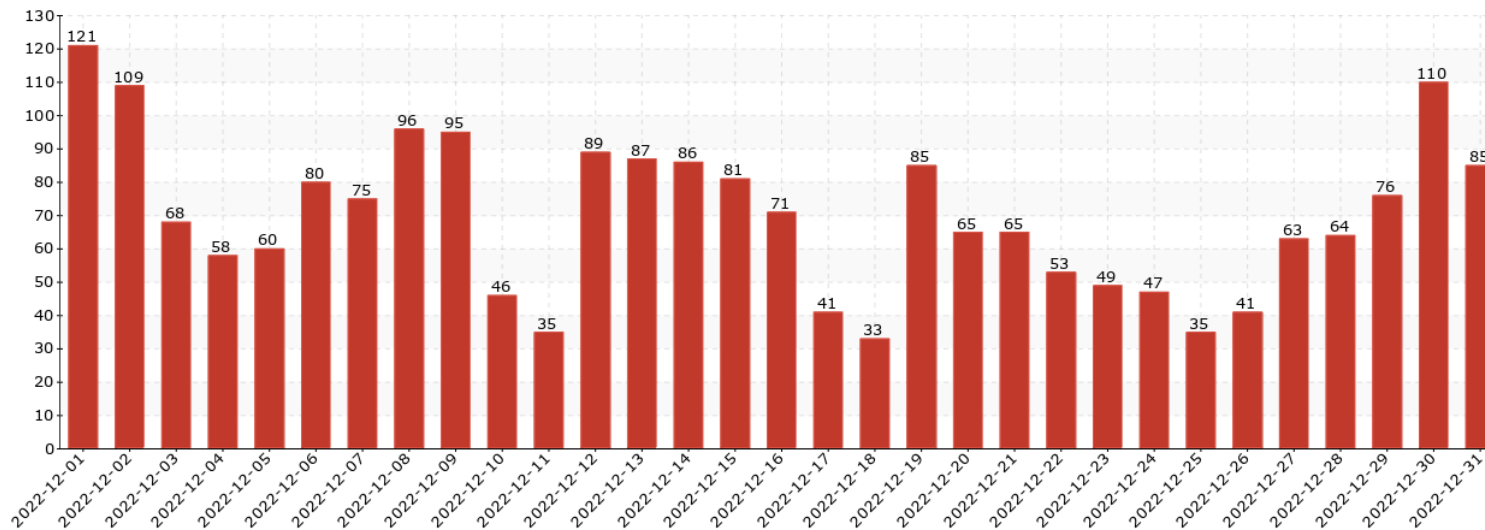

REKAP ADUAN LAPORGUB

01 Desember 2022 00:00 s.d 31 Desember 2022 23:59

laporgub.jatengprov.go.id

[@laporgub.jtg](https://www.instagram.com/laporgub.jtg)

[LaporGub](https://www.facebook.com/LaporGub)

[@Laporgub_](https://twitter.com/Laporgub_)

Grafik Berdasarkan Status

01 Desember 2022 00:00 s.d 31 Desember 2022 23:59

Grafik Berdasarkan Kategori

01 Desember 2022 00:00 s.d 31 Desember 2022 23:59

No	Aduan	Jumlah
1	KERUSAKAN JALAN KABUPATEN / KOTA	100
2	KERUSAKAN JALAN DESA	67
3	DUGAAN BANTUAN PEMERINTAH TIDAK TEPAT SASARAN	62
4	PERMOHONAN BANTUAN PEMERINTAH	61
5	KELUHAN PUNGUTAN BIAYA / IURAN / SPP SEKOLAH	61
6	PERMOHONAN PENANGGULANGAN BANJIR	51
7	KERUSAKAN JALAN PROVINSI	31
8	KELUHAN PENAMBANGAN / GALIAN C	25
9	LAPORAN SPAM	24
10	STOK BLANGKO EKTP KOSONG	24