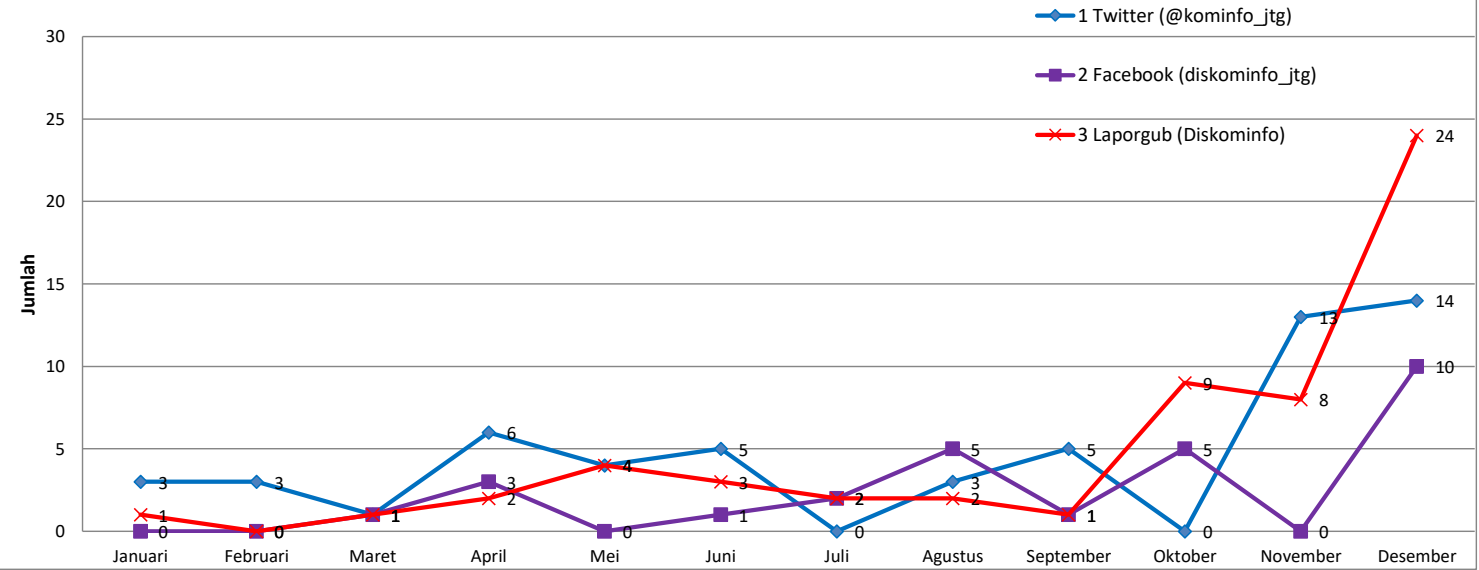

**Grafik Pengaduan Masyarakat Dinas Kominfo Jawa Tengah
per-Kanal
Tahun 2022**

No	Portal Pengaduan	Januari	Februari	Maret	April	Mei	Juni	Juli	Agustus	September	Oktober	November	Desember
1	Twitter (@kominfo_jtg)	3	3	1	6	4	5	0	3	5	0	13	14
2	Facebook (diskominfo_jtg)	0	0	1	3	0	1	2	5	1	5	0	10
3	Laporgub (Diskominfo)	1	0	1	2	4	3	2	2	1	9	8	24
TOTAL		4	3	3	11	8	9	4	10	7	14	21	48