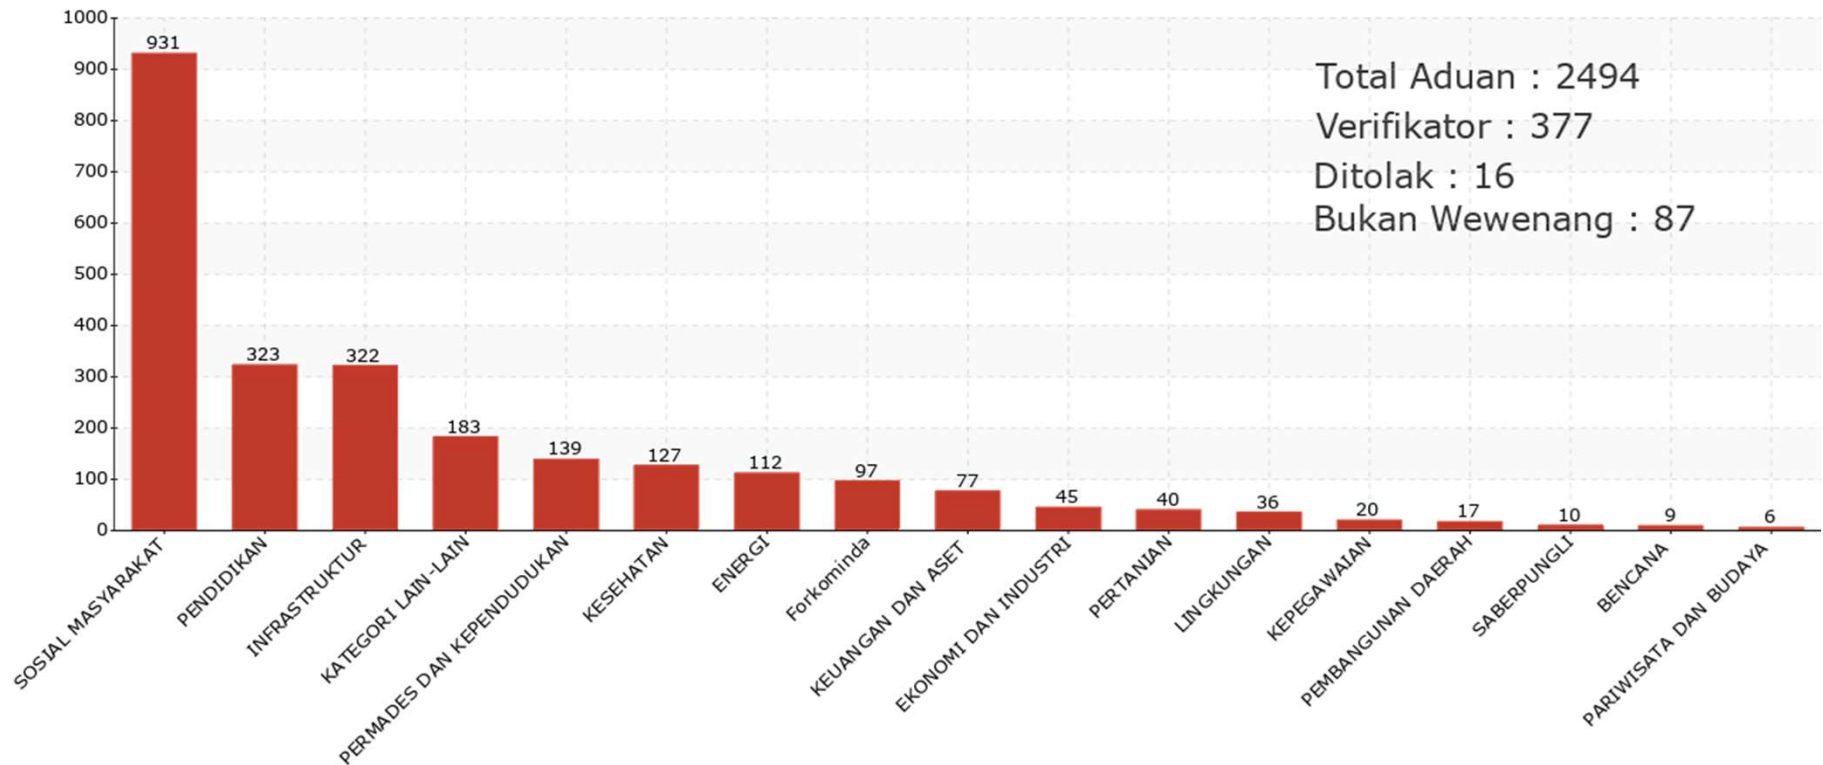

Grafik Berdasarkan Kanal 01 September 2022 00:00 s.d 30 September 2022 23:59

Grafik Berdasarkan Status

01 September 2022 00:00 s.d 30 September 2022 23:59

Grafik Tren Harian

01 September 2022 00:00 s.d 30 September 2022 23:59

Grafik Berdasarkan Kategori

01 September 2022 00:00 s.d 30 September 2022 23:59

Grafik Persebaran Wilayah Aduan

01 September 2022 00:00 s.d 30 September 2022 23:59

Total : 2882

Tidak Teridentifikasi : 92

laporgub.jatengprov.go.id