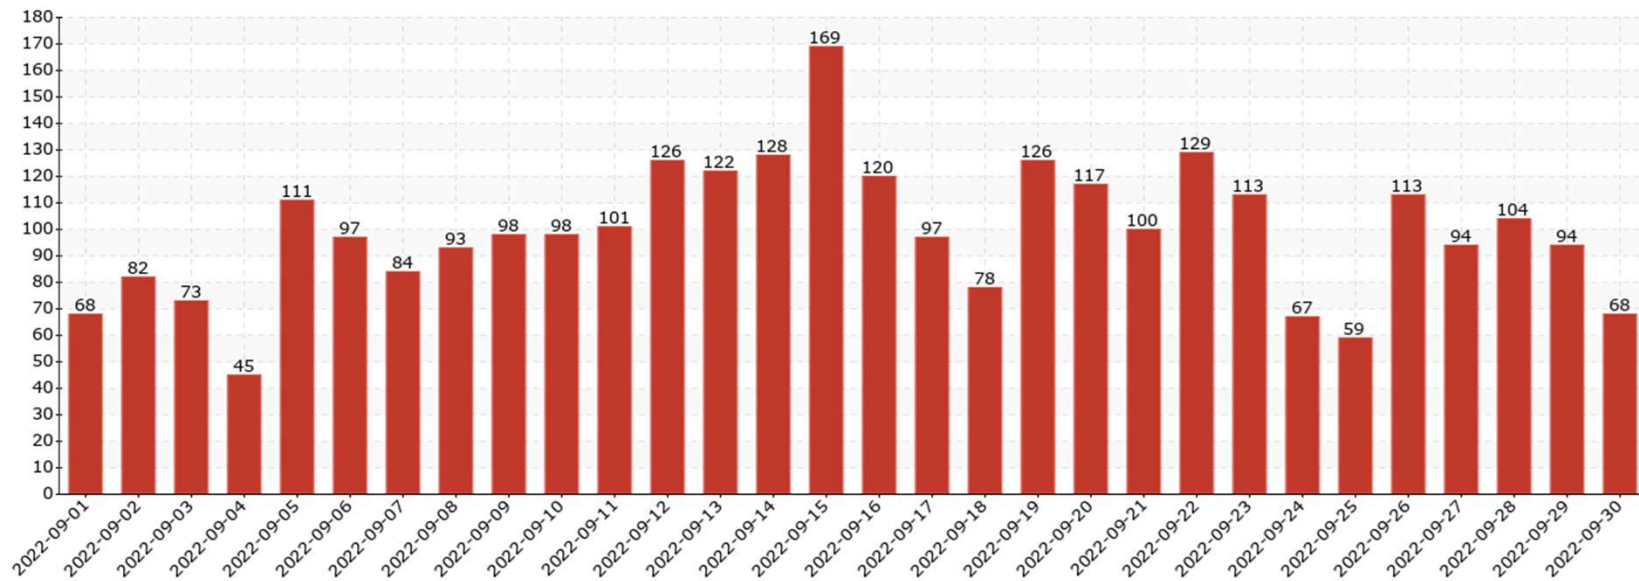

Grafik Berdasarkan Kanal 01 September 2022 00:00 s.d 30 September 2022 23:59

Grafik Berdasarkan Status

01 September 2022 00:00 s.d 30 September 2022 23:59

Grafik Tren Harian

01 September 2022 00:00 s.d 30 September 2022 23:59

Grafik Berdasarkan Kategori

01 September 2022 00:00 s.d 30 September 2022 23:59

Grafik Persebaran Wilayah Aduan

01 September 2022 00:00 s.d 30 September 2022 23:59

Total : 2882

Tidak Teridentifikasi : 92

laporgub.jatengprov.go.id