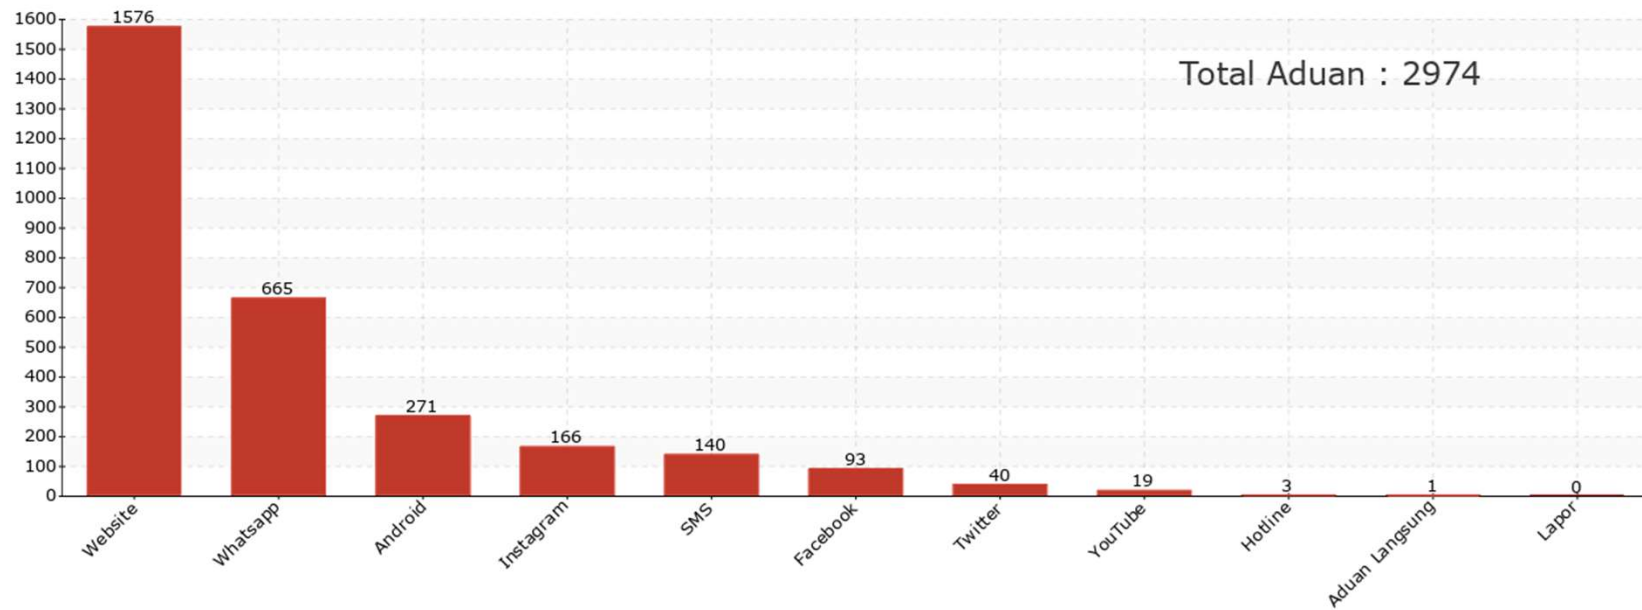

REKAP ADUAN LAPORGUB

01 September 2022 00:00 s.d 30 September 2022 23:59

laporgub.jatengprov.go.id

[@laporgub.jtg](https://www.instagram.com/laporgub.jtg)

[LaporGub](https://www.facebook.com/LaporGub)

[@Laporgub_](https://twitter.com/Laporgub_)

Grafik Berdasarkan Kanal 01 September 2022 00:00 s.d 30 September 2022 23:59

Grafik Berdasarkan Status

01 September 2022 00:00 s.d 30 September 2022 23:59

Grafik Tren Harian

01 September 2022 00:00 s.d 30 September 2022 23:59