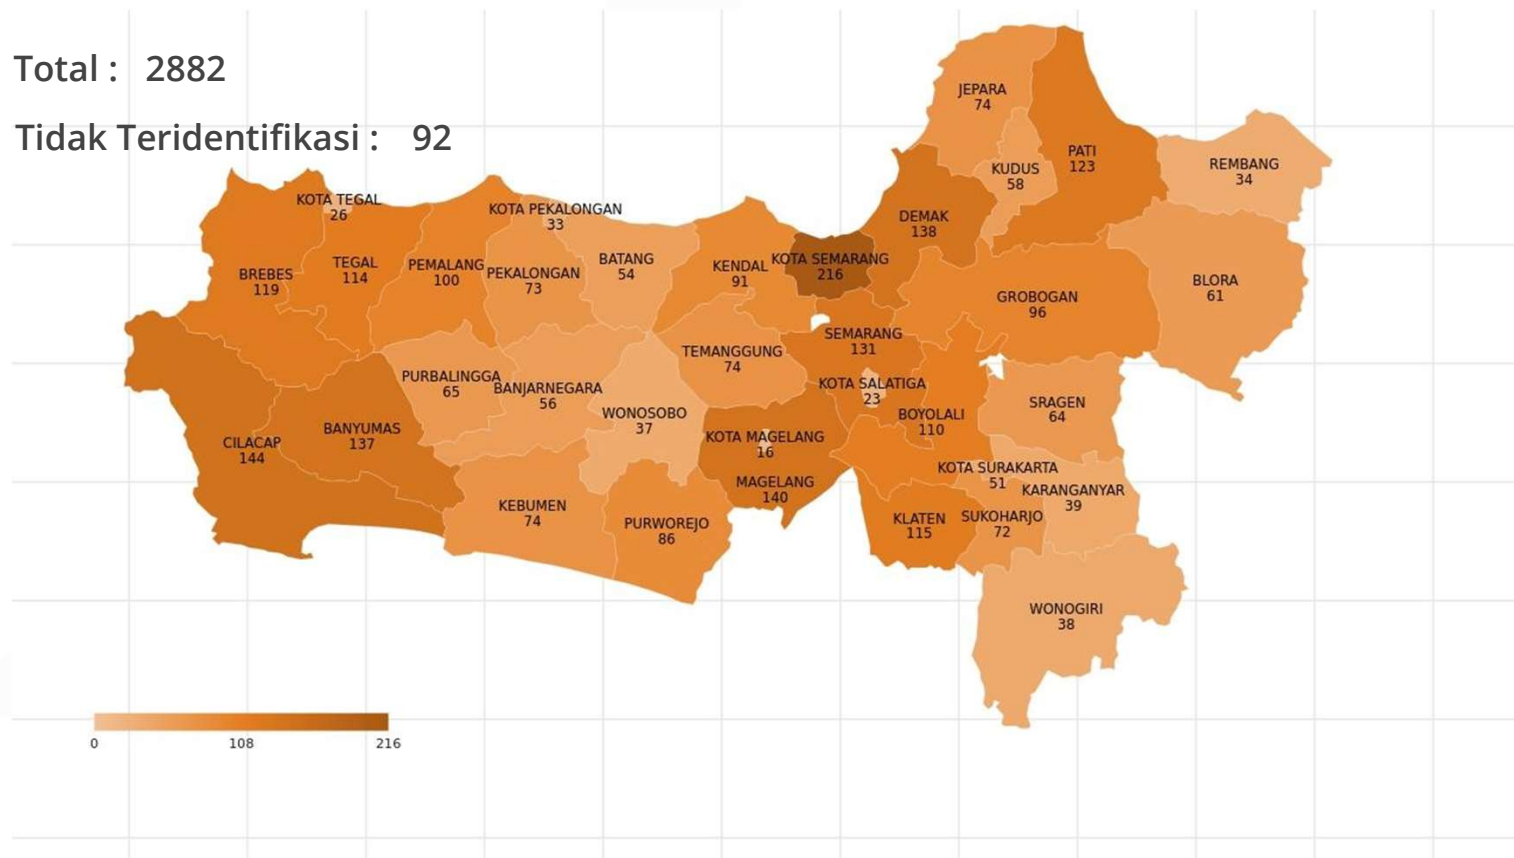

Grafik Berdasarkan Kanal 01 September 2022 00:00 s.d 30 September 2022 23:59

Grafik Berdasarkan Status

01 September 2022 00:00 s.d 30 September 2022 23:59

Grafik Tren Harian

01 September 2022 00:00 s.d 30 September 2022 23:59

Grafik Berdasarkan Kategori

01 September 2022 00:00 s.d 30 September 2022 23:59

Grafik Persebaran Wilayah Aduan

01 September 2022 00:00 s.d 30 September 2022 23:59

Total : 2882

Tidak Teridentifikasi : 92

laporgub.jatengprov.go.id