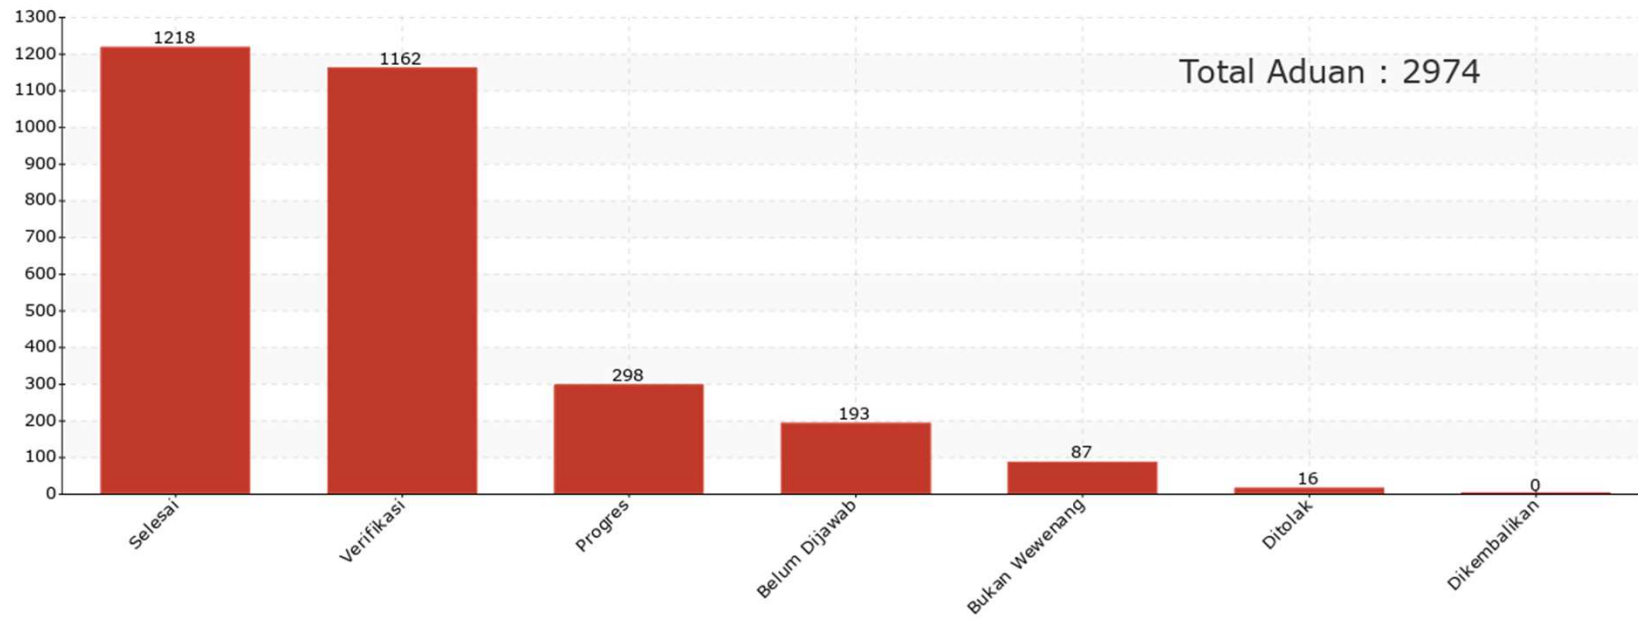

REKAP ADUAN LAPORGUB

01 September 2022 00:00 s.d 30 September 2022 23:59

laporgub.jatengprov.go.id

[@laporgub.jtg](https://www.instagram.com/laporgub.jtg)

[LaporGub](https://www.facebook.com/LaporGub)

[@Laporgub_](https://twitter.com/Laporgub_)

Grafik Berdasarkan Kanal 01 September 2022 00:00 s.d 30 September 2022 23:59

Grafik Berdasarkan Status

01 September 2022 00:00 s.d 30 September 2022 23:59

Grafik Tren Harian

01 September 2022 00:00 s.d 30 September 2022 23:59

Grafik Berdasarkan Kategori

01 September 2022 00:00 s.d 30 September 2022 23:59

Grafik Persebaran Wilayah Aduan

01 September 2022 00:00 s.d 30 September 2022 23:59

Total : 2882

Tidak Teridentifikasi : 92

laporgub.jatengprov.go.id