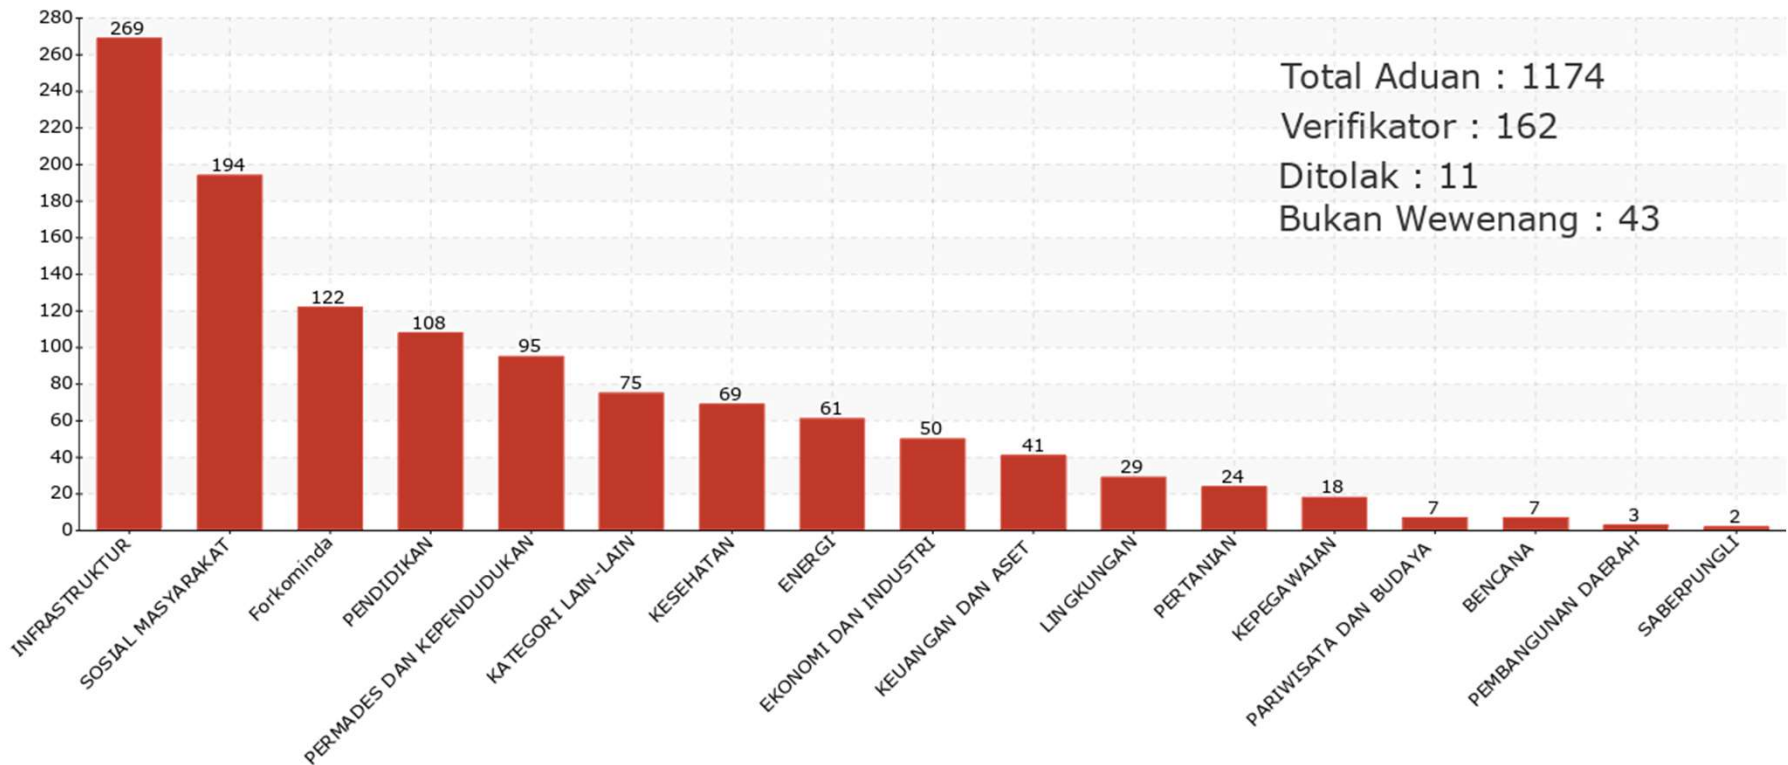

Grafik Berdasarkan Kanal 01 Agustus 2022 00:00 s.d 31 Agustus 2022 23:59

Grafik Berdasarkan Status

01 Agustus 2022 00:00 s.d 31 Agustus 2022 23:59

Grafik Tren Harian

01 Agustus 2022 00:00 s.d 31 Agustus 2022 23:59

Grafik Berdasarkan Kategori

01 Agustus 2022 00:00 s.d 31 Agustus 2022 23:59

Grafik Persebaran Wilayah Aduan

01 Agustus 2022 00:00 s.d 31 Agustus 2022 23:59

Total : 1340

Tidak Teridentifikasi : 50

10 Aduan Terbanyak