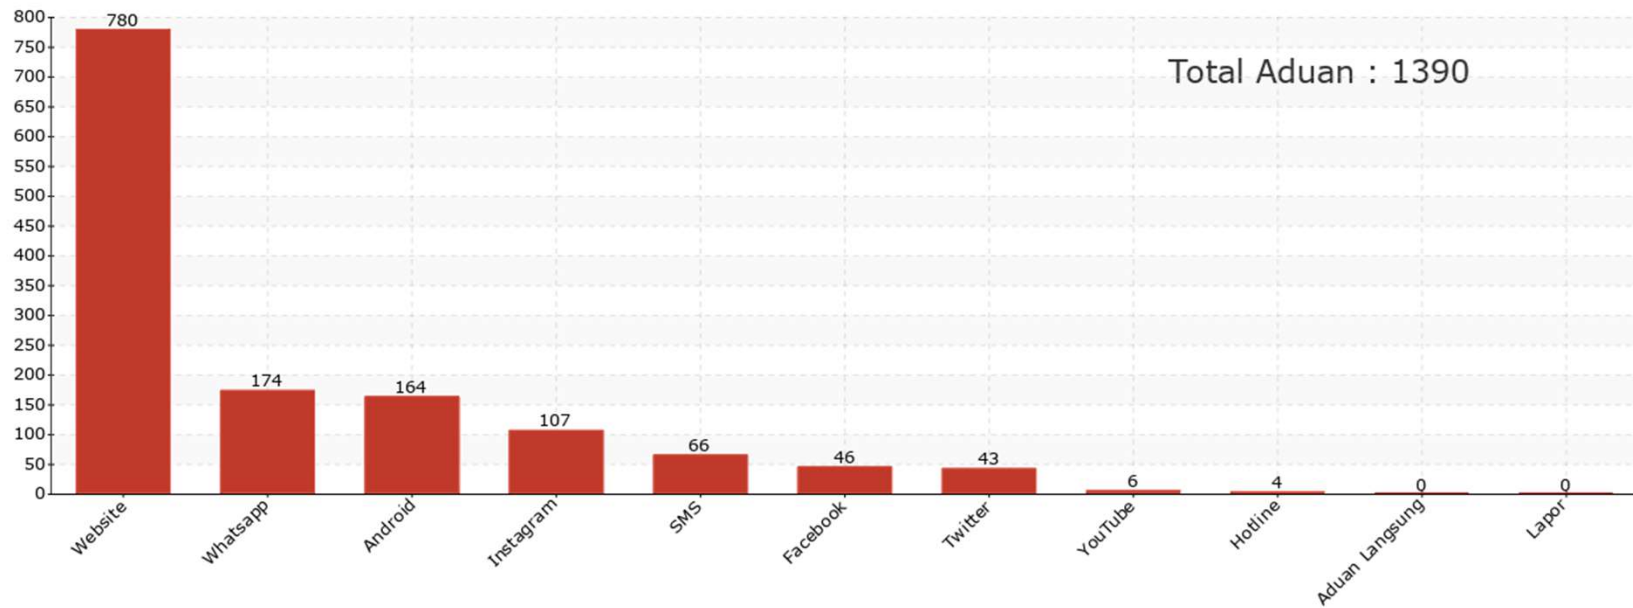

REKAP ADUAN LAPORGUB

01 Agustus 2022 00:00 s.d 31 Agustus 2022 23:59

laporgub.jatengprov.go.id

[@laporgub.jtg](https://www.instagram.com/laporgub.jtg)

[LaporGub](https://www.facebook.com/LaporGub)

[@Laporgub_](https://twitter.com/Laporgub_)

Grafik Berdasarkan Kanal 01 Agustus 2022 00:00 s.d 31 Agustus 2022 23:59

Grafik Berdasarkan Status

01 Agustus 2022 00:00 s.d 31 Agustus 2022 23:59

Grafik Tren Harian

01 Agustus 2022 00:00 s.d 31 Agustus 2022 23:59

Grafik Berdasarkan Kategori

01 Agustus 2022 00:00 s.d 31 Agustus 2022 23:59

Grafik Persebaran Wilayah Aduan

01 Agustus 2022 00:00 s.d 31 Agustus 2022 23:59

Total : 1340

Tidak Teridentifikasi : 50

10 Aduan Terbanyak