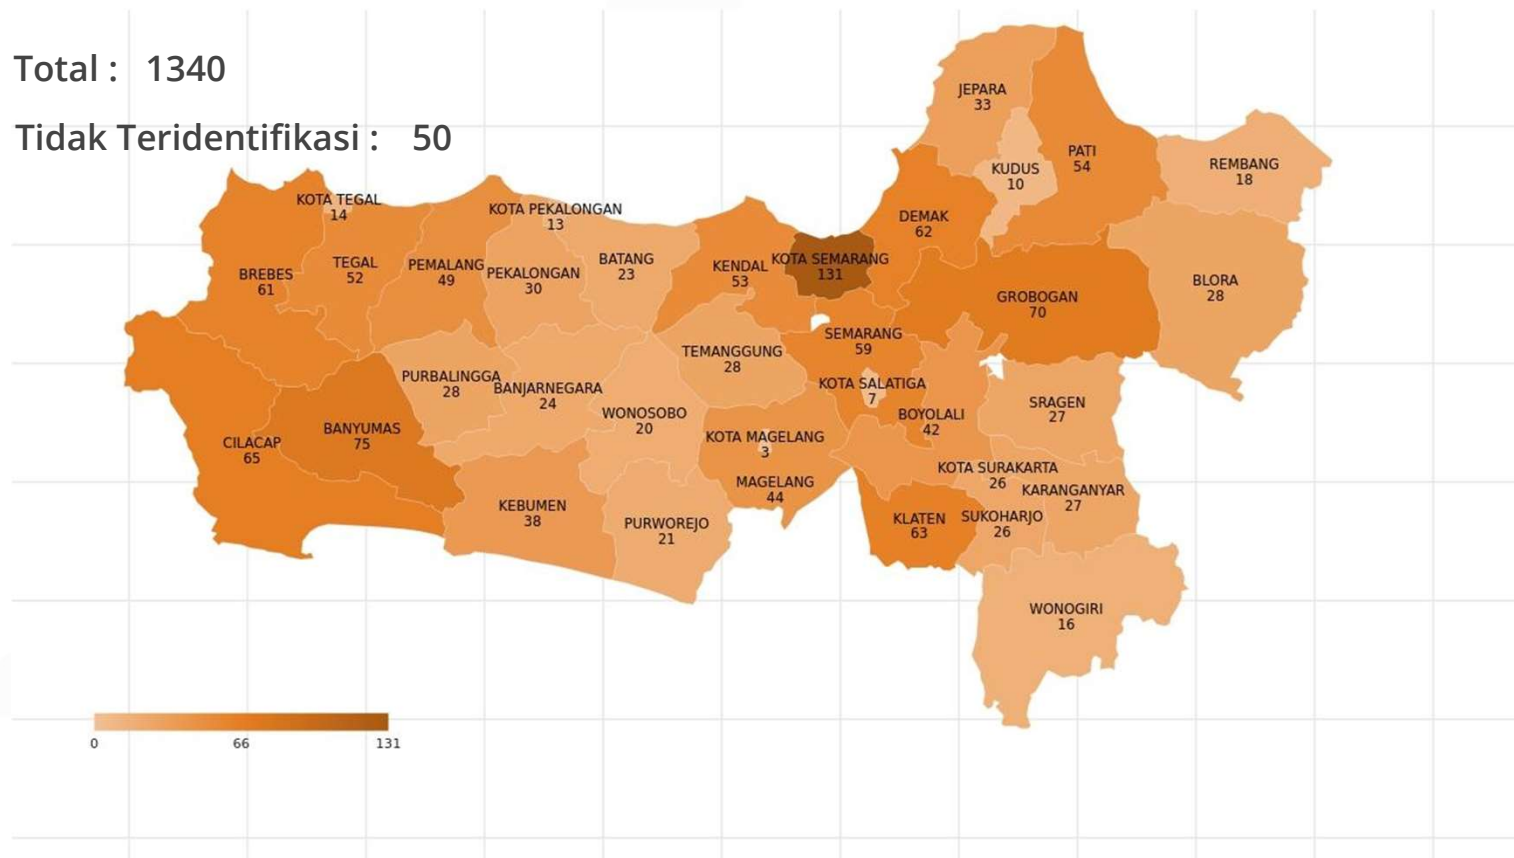

Grafik Berdasarkan Kategori

01 Agustus 2022 00:00 s.d 31 Agustus 2022 23:59

Grafik Persebaran Wilayah Aduan

01 Agustus 2022 00:00 s.d 31 Agustus 2022 23:59

Total : 1340

Tidak Teridentifikasi : 50

10 Aduan Terbanyak