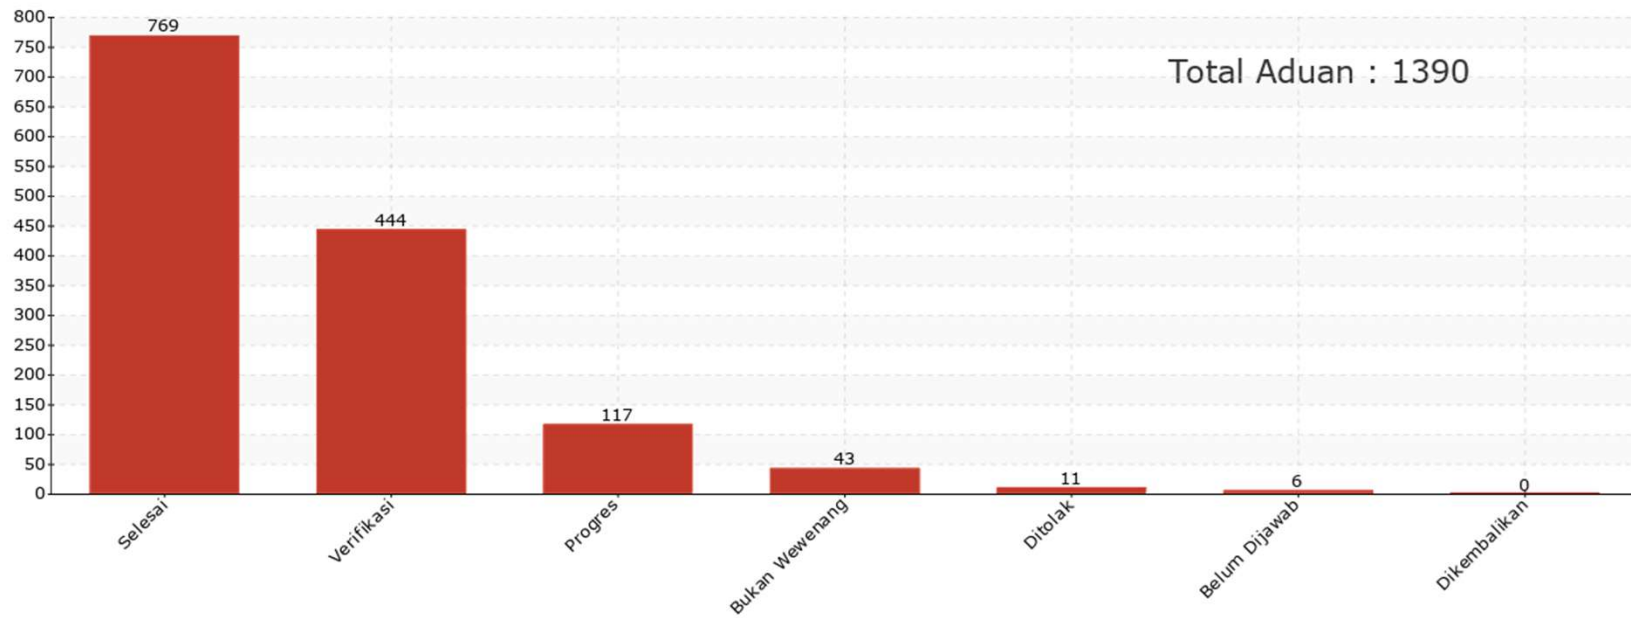

REKAP ADUAN LAPORGUB

01 Agustus 2022 00:00 s.d 31 Agustus 2022 23:59

laporgub.jatengprov.go.id

[@laporgub.jtg](https://www.instagram.com/laporgub.jtg)

[LaporGub](https://www.facebook.com/LaporGub)

[@Laporgub_](https://twitter.com/Laporgub_)

Grafik Berdasarkan Kanal 01 Agustus 2022 00:00 s.d 31 Agustus 2022 23:59

Grafik Berdasarkan Status

01 Agustus 2022 00:00 s.d 31 Agustus 2022 23:59

Grafik Tren Harian

01 Agustus 2022 00:00 s.d 31 Agustus 2022 23:59

Grafik Berdasarkan Kategori

01 Agustus 2022 00:00 s.d 31 Agustus 2022 23:59

Grafik Persebaran Wilayah Aduan

01 Agustus 2022 00:00 s.d 31 Agustus 2022 23:59

Total : 1340

Tidak Teridentifikasi : 50

10 Aduan Terbanyak