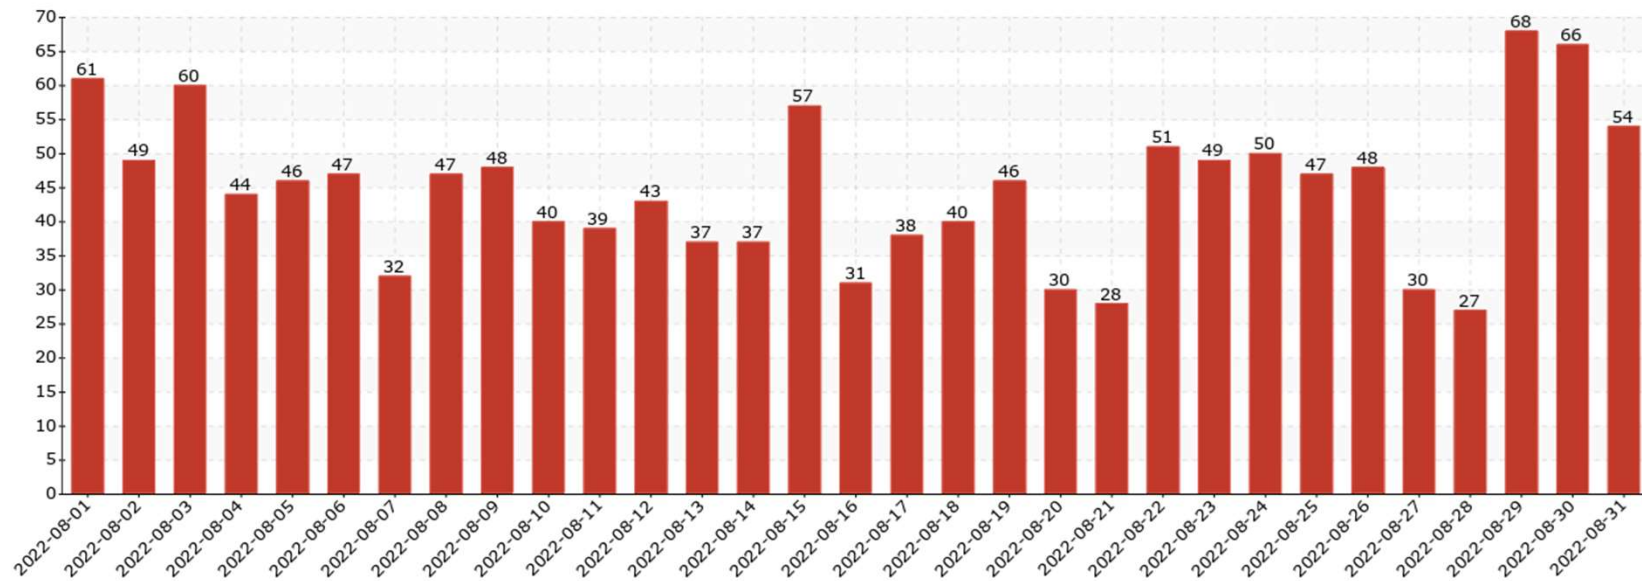

Grafik Berdasarkan Kanal 01 Agustus 2022 00:00 s.d 31 Agustus 2022 23:59

Grafik Berdasarkan Status

01 Agustus 2022 00:00 s.d 31 Agustus 2022 23:59

Grafik Tren Harian

01 Agustus 2022 00:00 s.d 31 Agustus 2022 23:59

Grafik Berdasarkan Kategori

01 Agustus 2022 00:00 s.d 31 Agustus 2022 23:59

Grafik Persebaran Wilayah Aduan

01 Agustus 2022 00:00 s.d 31 Agustus 2022 23:59

Total : 1340

Tidak Teridentifikasi : 50

10 Aduan Terbanyak