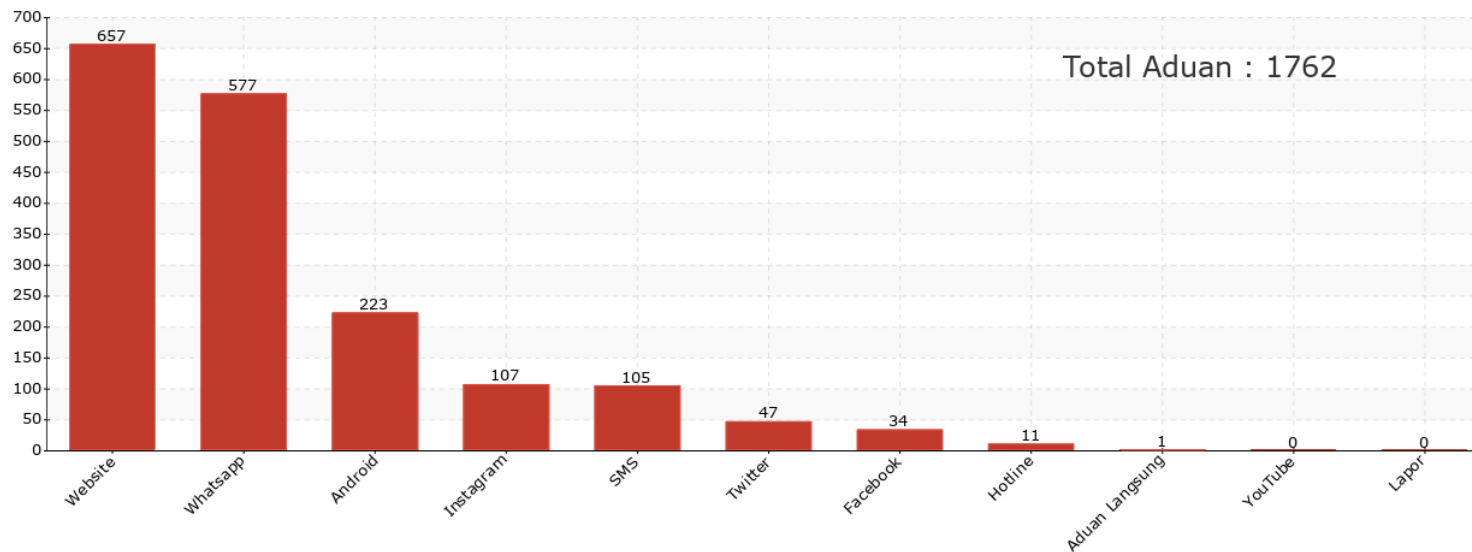

REKAP ADUAN LAPORGUB

01 Desember 2021 00:00 s.d 31 Desember 2021 23:59

laporgub.jatengprov.go.id

[@laporgub.jtg](https://www.instagram.com/laporgub.jtg)

[LaporGub](https://www.facebook.com/LaporGub)

[@Laporgub_](https://twitter.com/Laporgub_)

Grafik Berdasarkan Status 01 Desember 2021 00:00 s.d 31 Desember 2021 23:59

01 Desember 2021 00:00 s.d 31 Desember 2021 23:59

Grafik Berdasarkan Kategori

01 Desember 2021 00:00 s.d 31 Desember 2021 23:59

Grafik Persebaran Wilayah Aduan

01 Desember 2021 00:00 s.d 31 Desember 2021 23:59

Total : 1710

Tidak Teridentifikasi : 52