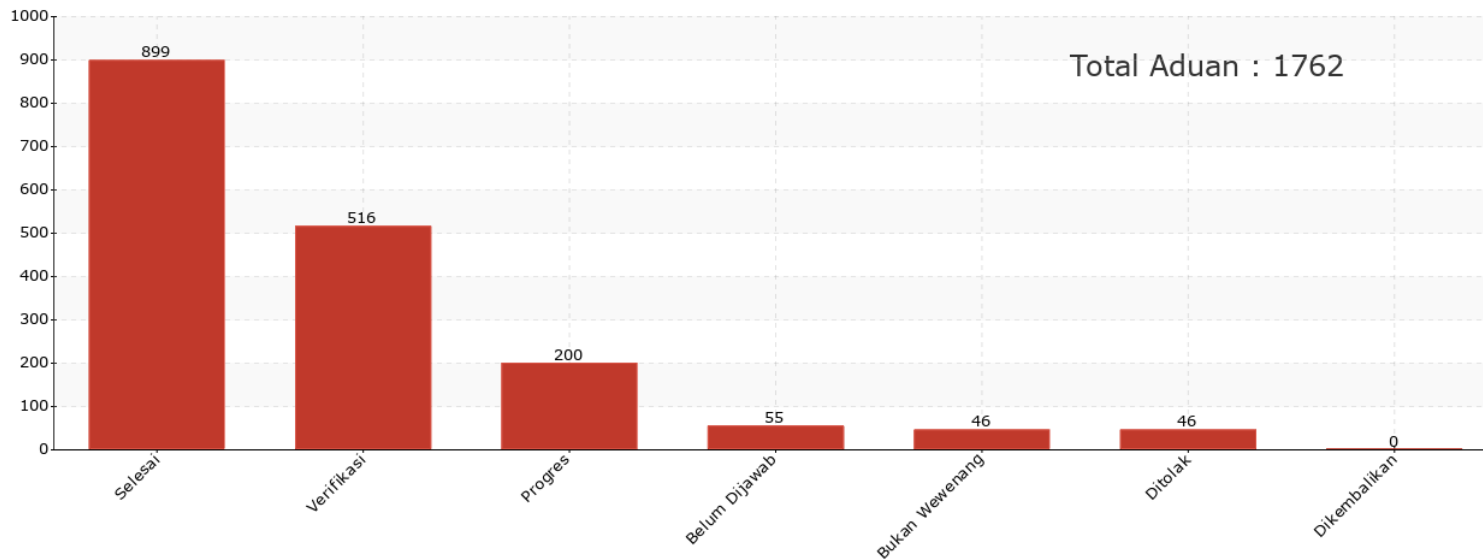

REKAP ADUAN LAPORGUB

01 Desember 2021 00:00 s.d 31 Desember 2021 23:59

laporgub.jatengprov.go.id

[@laporgub.jtg](https://www.instagram.com/laporgub.jtg)

[LaporGub](https://www.facebook.com/LaporGub)

[@Laporgub_](https://twitter.com/Laporgub_)

Grafik Berdasarkan Status 01 Desember 2021 00:00 s.d 31 Desember 2021 23:59

01 Desember 2021 00:00 s.d 31 Desember 2021 23:59

Grafik Berdasarkan Kategori

01 Desember 2021 00:00 s.d 31 Desember 2021 23:59

Grafik Persebaran Wilayah Aduan

01 Desember 2021 00:00 s.d 31 Desember 2021 23:59

Total : 1710

Tidak Teridentifikasi : 52