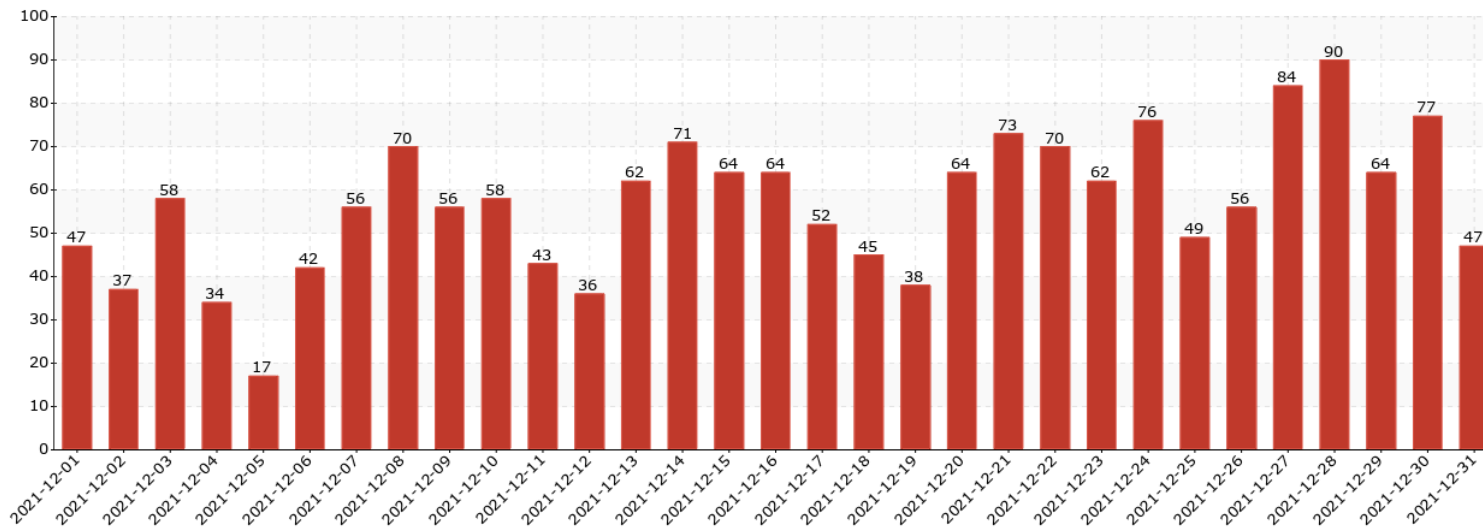

REKAP ADUAN LAPORGUB

01 Desember 2021 00:00 s.d 31 Desember 2021 23:59

laporgub.jatengprov.go.id

[@laporgub.jtg](https://www.instagram.com/laporgub.jtg)

[LaporGub](https://www.facebook.com/LaporGub)

[@Laporgub_](https://twitter.com/Laporgub_)

Grafik Berdasarkan Status 01 Desember 2021 00:00 s.d 31 Desember 2021 23:59

01 Desember 2021 00:00 s.d 31 Desember 2021 23:59

Grafik Berdasarkan Kategori

01 Desember 2021 00:00 s.d 31 Desember 2021 23:59

Grafik Persebaran Wilayah Aduan

01 Desember 2021 00:00 s.d 31 Desember 2021 23:59

Total : 1710

Tidak Teridentifikasi : 52