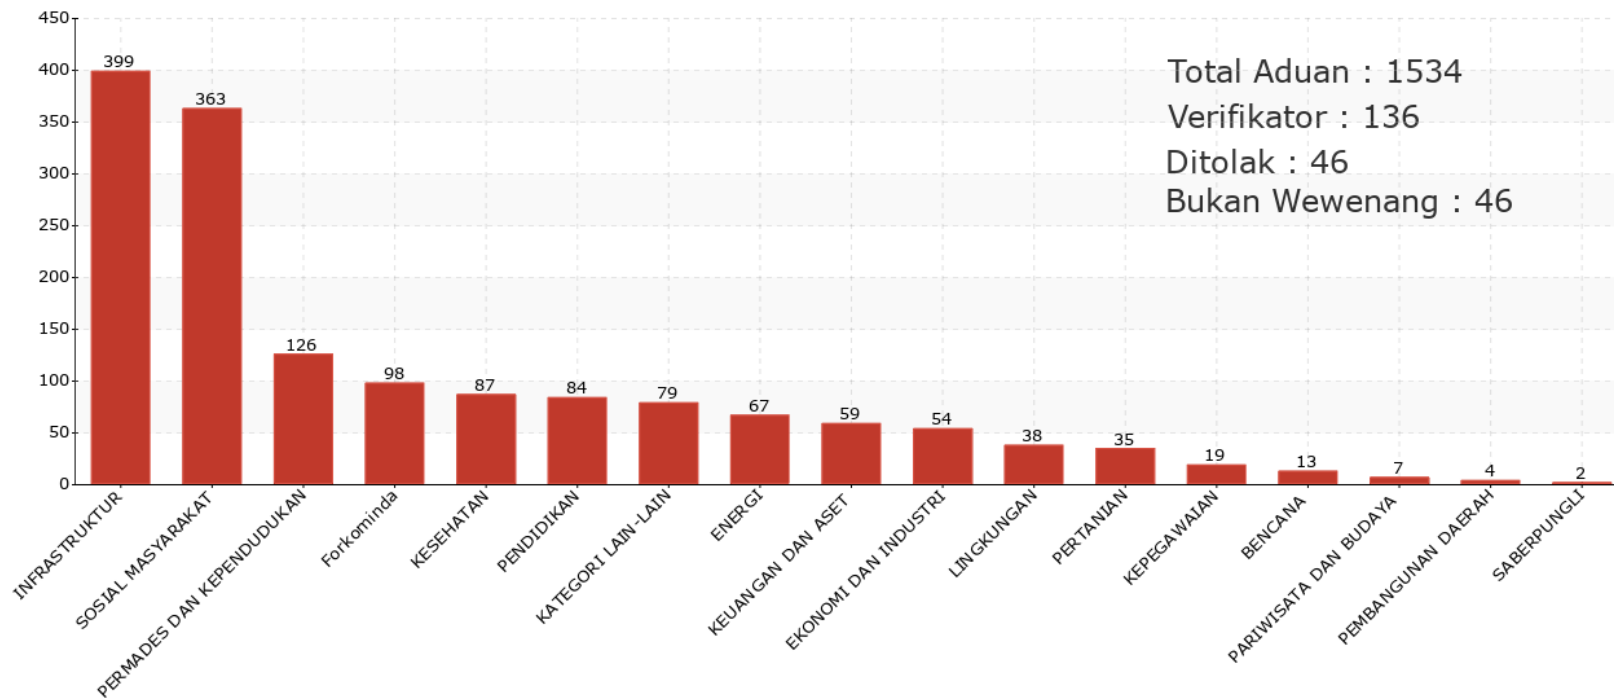

Grafik Berdasarkan Status 01 Desember 2021 00:00 s.d 31 Desember 2021 23:59

01 Desember 2021 00:00 s.d 31 Desember 2021 23:59

Grafik Berdasarkan Kategori

01 Desember 2021 00:00 s.d 31 Desember 2021 23:59

Grafik Persebaran Wilayah Aduan

01 Desember 2021 00:00 s.d 31 Desember 2021 23:59

Total : 1710

Tidak Teridentifikasi : 52