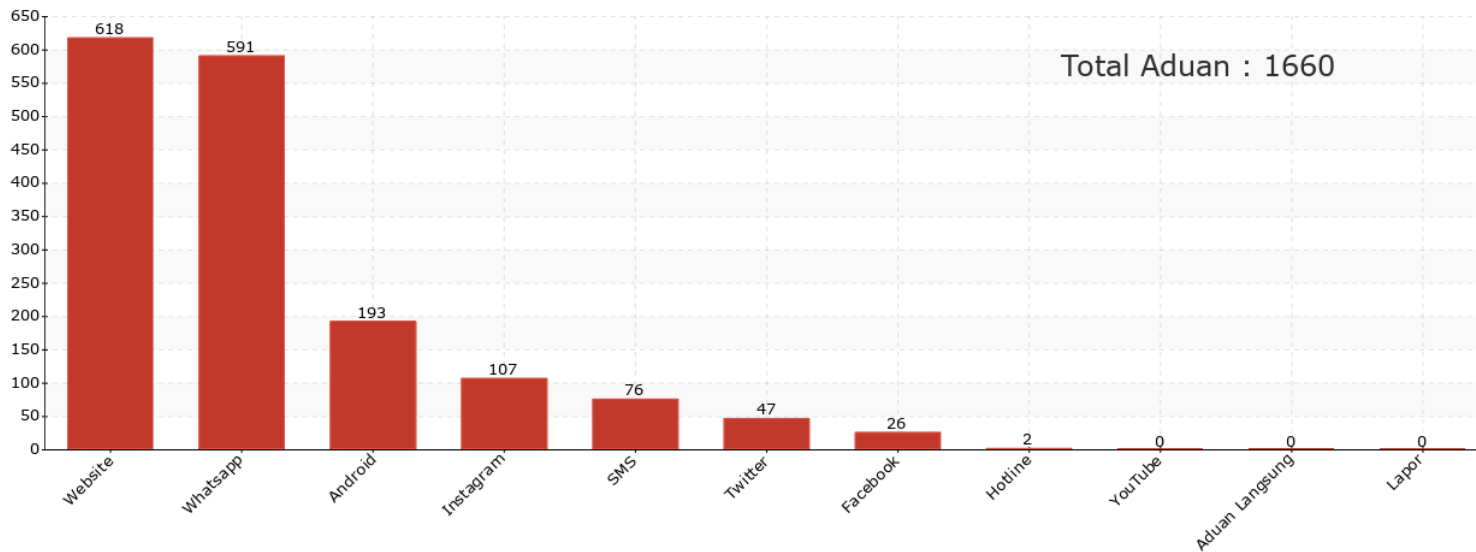

# REKAP ADUAN LAPORGUB

01 November 2021 00:00 s.d 30 November 2021 23:59

---

[laporgub.jatengprov.go.id](http://laporgub.jatengprov.go.id)

[@laporgub.jtg](https://www.instagram.com/laporgub.jtg)

[LaporGub](https://www.facebook.com/LaporGub)

## Grafik Berdasarkan Status

01 November 2021 00:00 s.d 30 November 2021 23:59

01 November 2021 00:00 s.d 30 November 2021 23:59