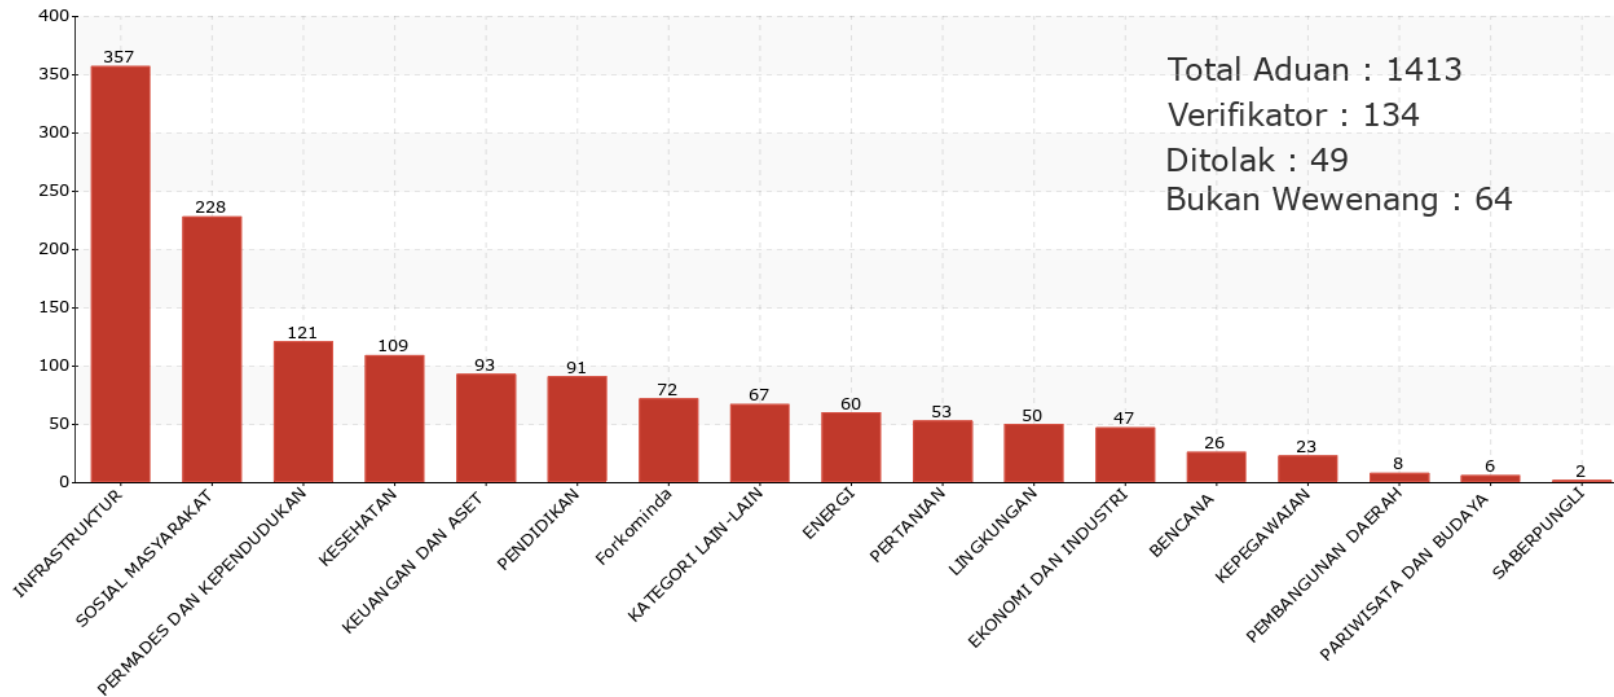

## Grafik Berdasarkan Status

01 November 2021 00:00 s.d 30 November 2021 23:59

01 November 2021 00:00 s.d 30 November 2021 23:59

## Grafik Berdasarkan Kategori

01 November 2021 00:00 s.d 30 November 2021 23:59

Total : 1599

Tidak Teridentifikasi : 61