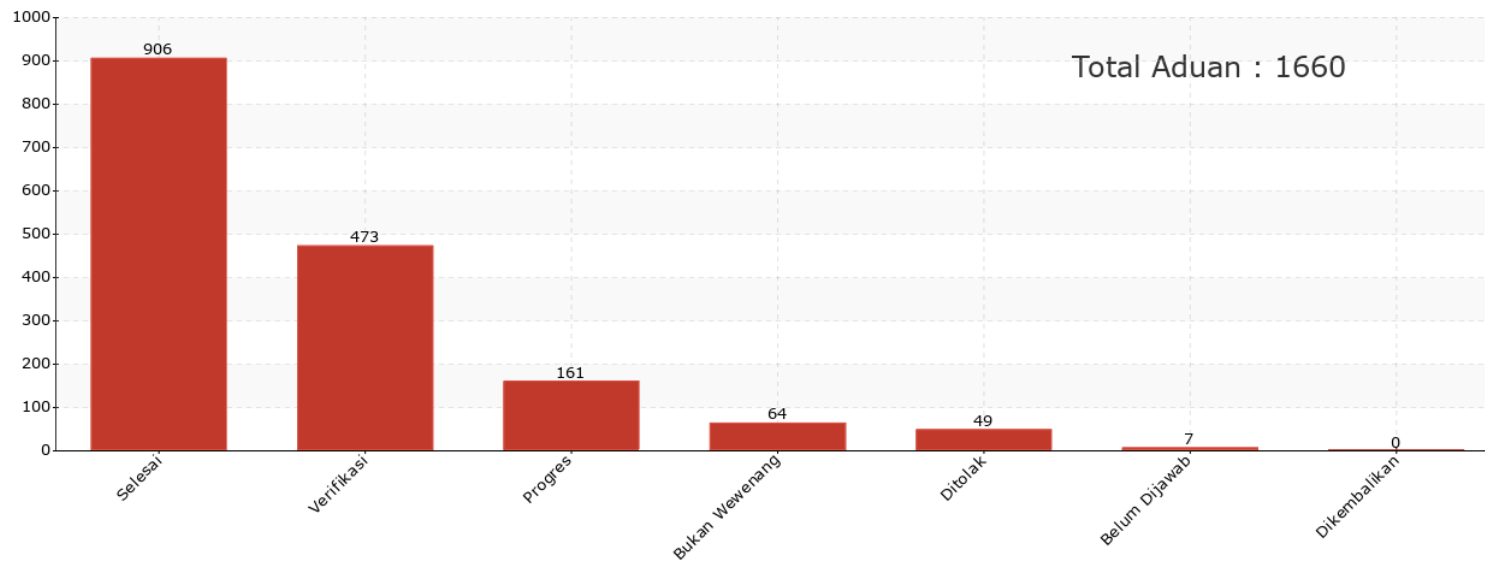

# REKAP ADUAN LAPORGUB

01 November 2021 00:00 s.d 30 November 2021 23:59

---

[laporgub.jatengprov.go.id](http://laporgub.jatengprov.go.id)

[@laporgub.jtg](https://www.instagram.com/laporgub.jtg)

[LaporGub](https://www.facebook.com/LaporGub)

## Grafik Berdasarkan Status

01 November 2021 00:00 s.d 30 November 2021 23:59

01 November 2021 00:00 s.d 30 November 2021 23:59