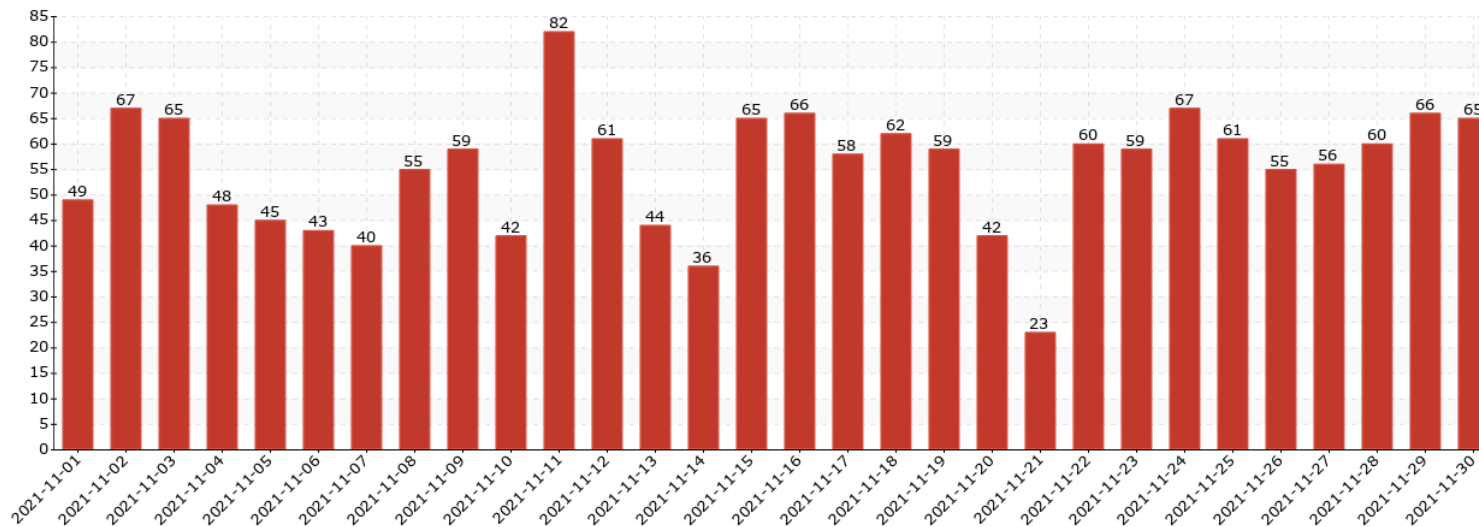

## Grafik Berdasarkan Status

01 November 2021 00:00 s.d 30 November 2021 23:59

01 November 2021 00:00 s.d 30 November 2021 23:59

## Grafik Berdasarkan Kategori

01 November 2021 00:00 s.d 30 November 2021 23:59

Total : 1599

Tidak Teridentifikasi : 61