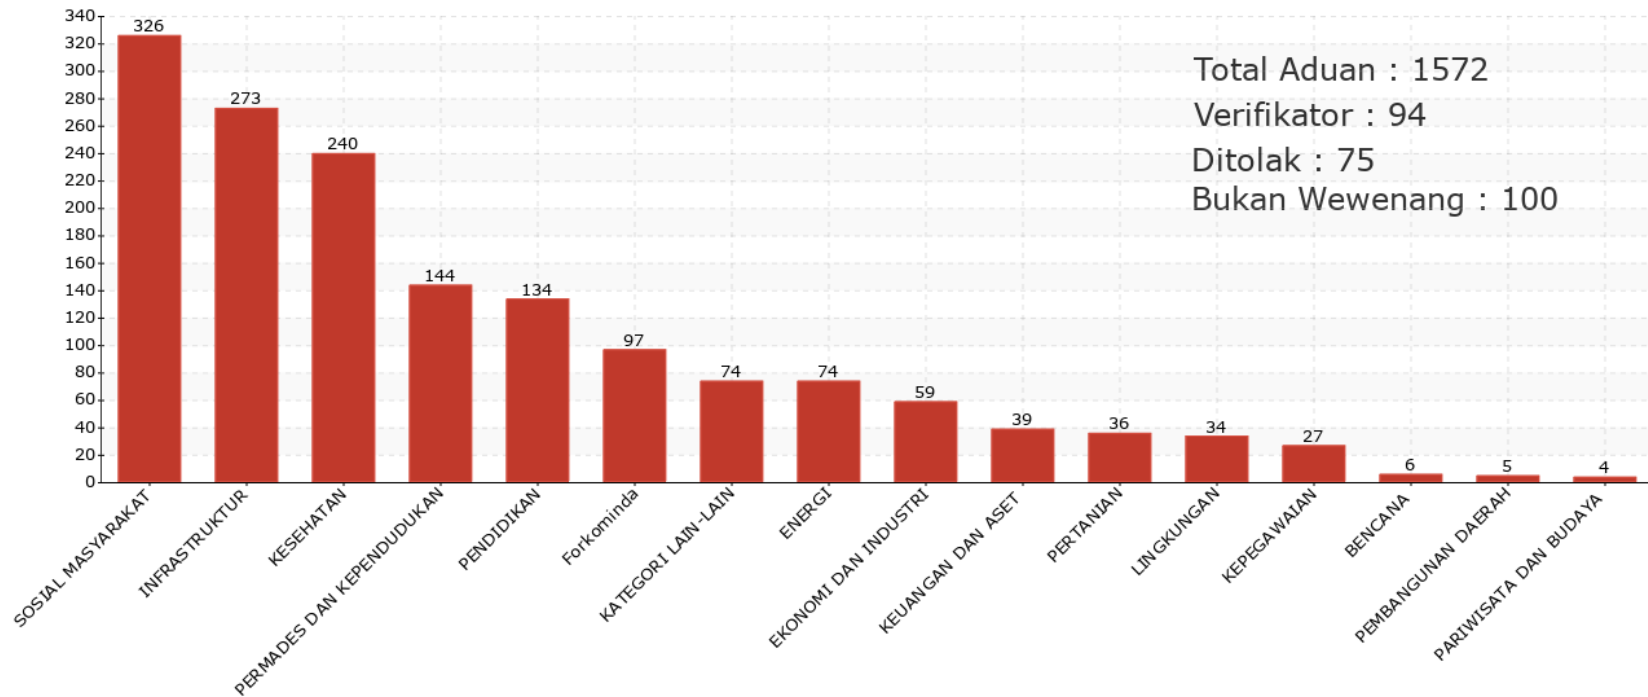

REKAP ADUAN LAPORGUB

01 September 2021 00:00 s.d 30 September 2021 23:59

laporgub.jatengprov.go.id

[@laporgub.jtg](https://www.instagram.com/laporgub.jtg)

[LaporGub](https://www.facebook.com/LaporGub)

[@Laporgub_](https://twitter.com/Laporgub_)

Grafik Berdasarkan Status

01 September 2021 00:00 s.d 30 September 2021 23:59

Total : 1818

Tidak Teridentifikasi : 23