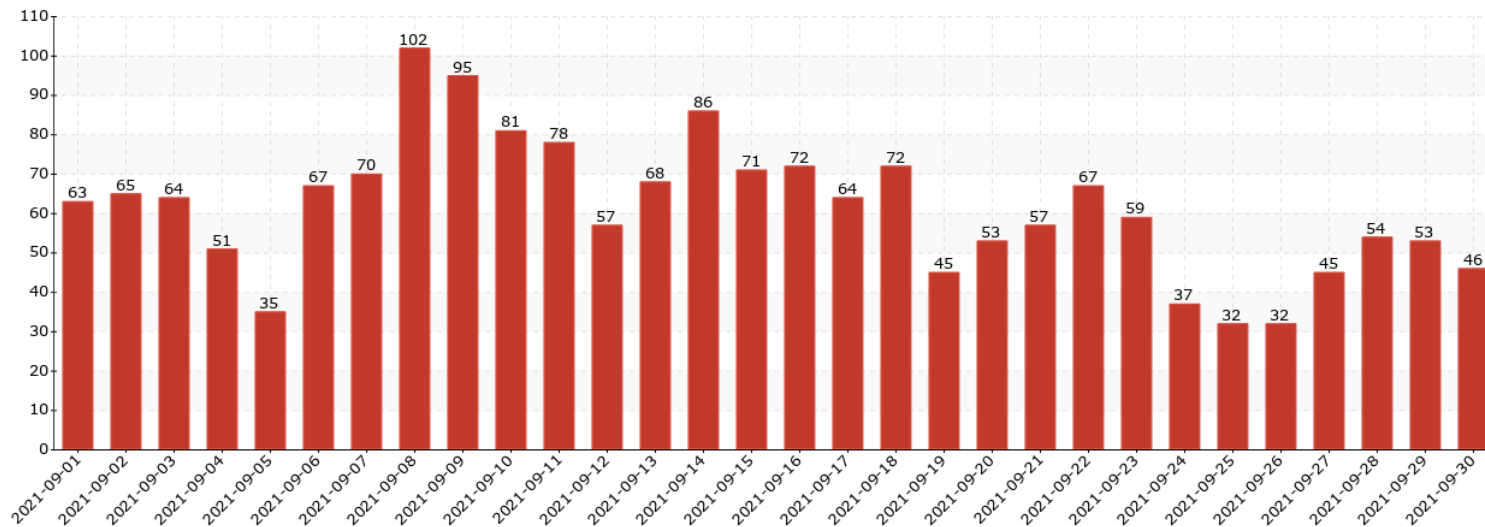

REKAP ADUAN LAPORGUB

01 September 2021 00:00 s.d 30 September 2021 23:59

laporgub.jatengprov.go.id

[@laporgub.jtg](https://www.instagram.com/laporgub.jtg)

[LaporGub](https://www.facebook.com/LaporGub)

[@Laporgub_](https://twitter.com/Laporgub_)

Grafik Berdasarkan Status

01 September 2021 00:00 s.d 30 September 2021 23:59

Total : 1818

Tidak Teridentifikasi : 23