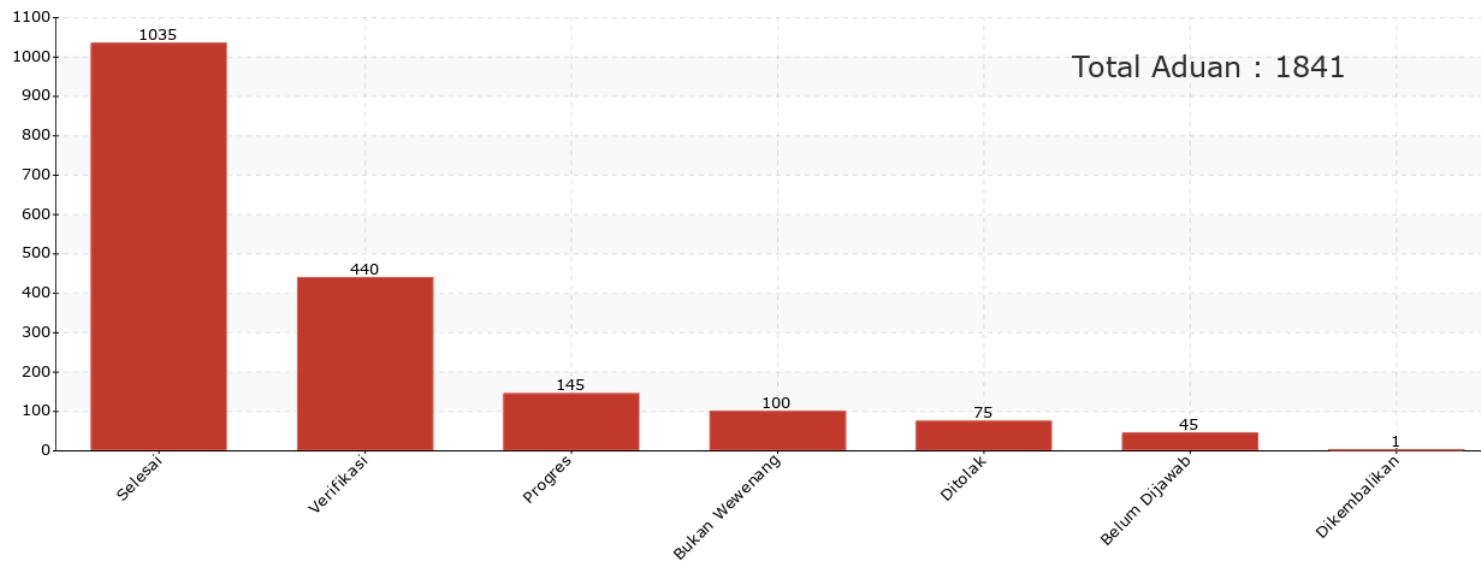

REKAP ADUAN LAPORGUB

01 September 2021 00:00 s.d 30 September 2021 23:59

laporgub.jatengprov.go.id

[@laporgub.jtg](https://www.instagram.com/laporgub.jtg)

[LaporGub](https://www.facebook.com/LaporGub)

[@Laporgub_](https://twitter.com/Laporgub_)

Grafik Berdasarkan Status

01 September 2021 00:00 s.d 30 September 2021 23:59

Total : 1818

Tidak Teridentifikasi : 23