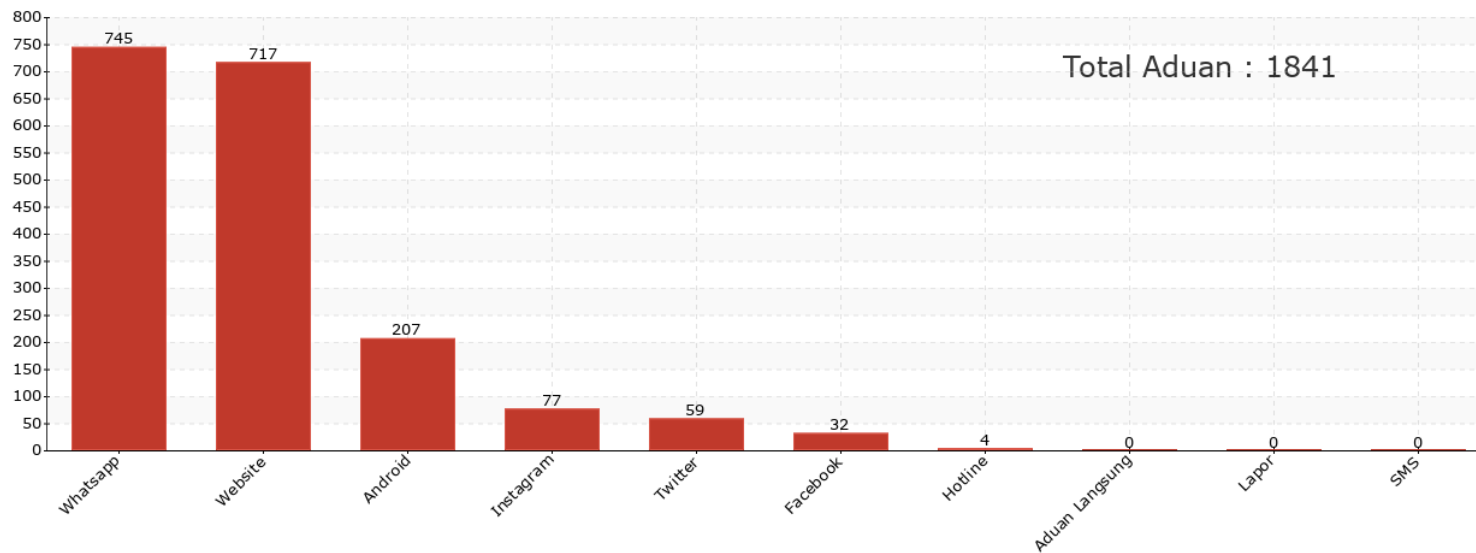

REKAP ADUAN LAPORGUB

01 September 2021 00:00 s.d 30 September 2021 23:59

laporgub.jatengprov.go.id

[@laporgub.jtg](https://www.instagram.com/laporgub.jtg)

[LaporGub](https://www.facebook.com/LaporGub)

[@Laporgub_](https://twitter.com/Laporgub_)

Grafik Berdasarkan Status

01 September 2021 00:00 s.d 30 September 2021 23:59

Total : 1818

Tidak Teridentifikasi : 23