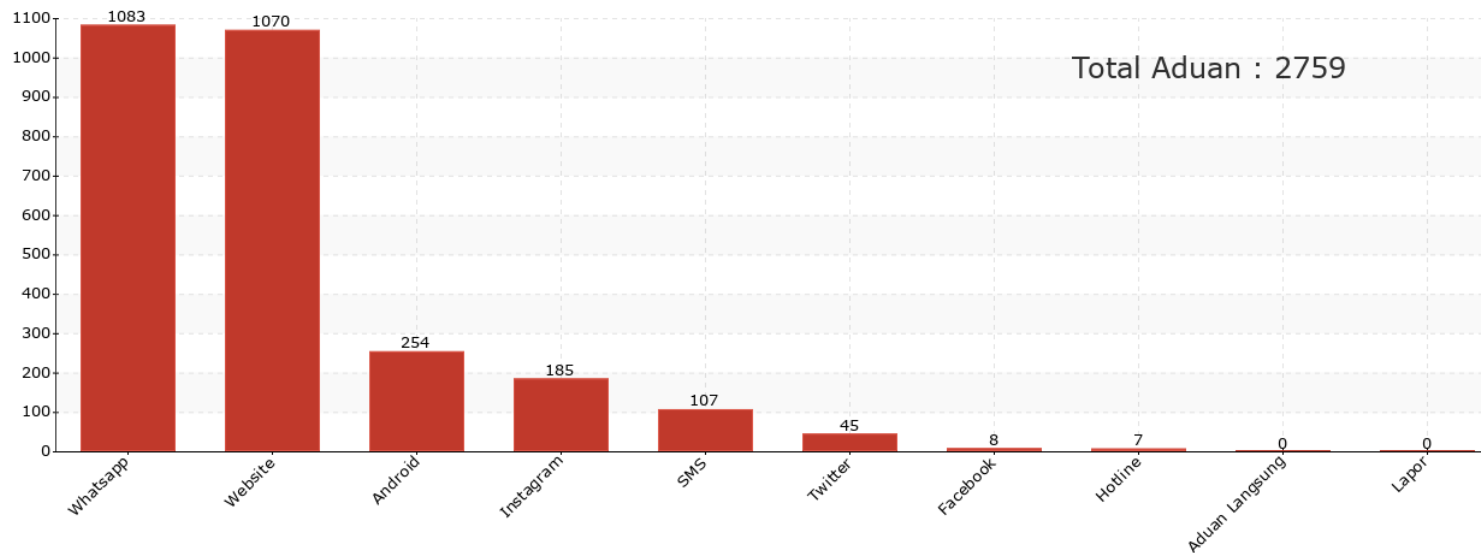

REKAP ADUAN LAPORGUB

01 Agustus 2021 00:00 s.d 31 Agustus 2021 23:59

laporgub.jatengprov.go.id

[@laporgub.jtg](https://www.instagram.com/laporgub.jtg)

[LaporGub](https://www.facebook.com/LaporGub)

[@Laporgub_](https://twitter.com/Laporgub_)

01 Agustus 2021 00:00 s.d 31 Agustus 2021 23:59

Grafik Berdasarkan Status 01 Agustus 2021 00:00 s.d 31 Agustus 2021 23:59

Grafik Berdasarkan Kategori

01 Agustus 2021 00:00 s.d 31 Agustus 2021 23:59

Total : 2683