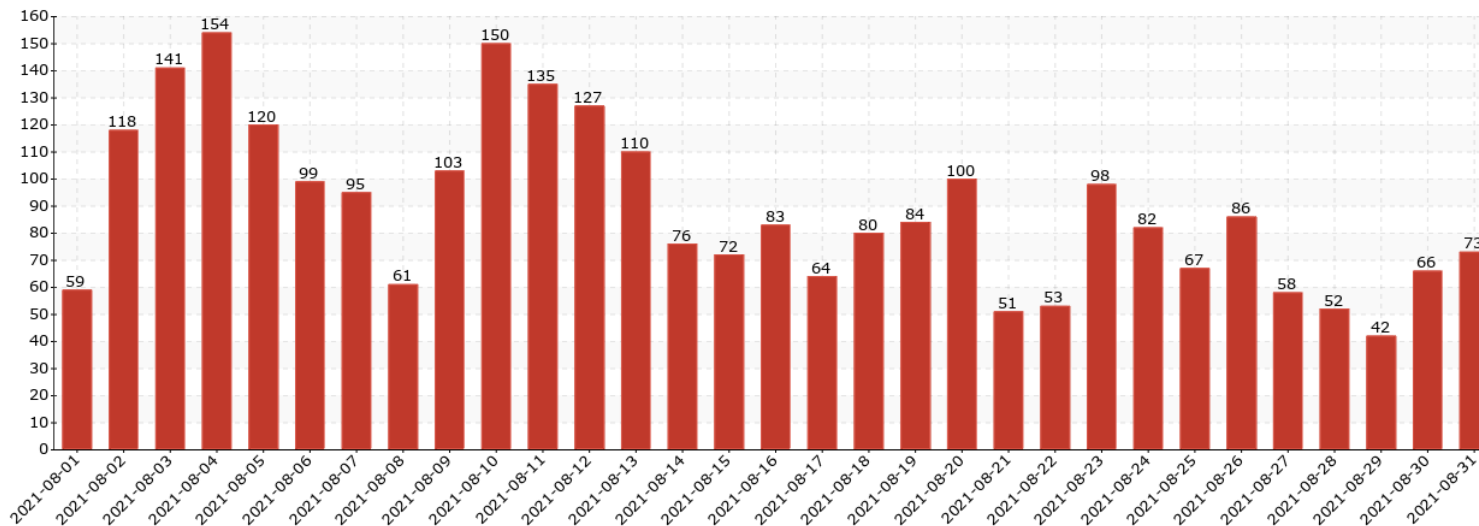

REKAP ADUAN LAPORGUB

01 Agustus 2021 00:00 s.d 31 Agustus 2021 23:59

laporgub.jatengprov.go.id

[@laporgub.jtg](https://www.instagram.com/laporgub.jtg)

[LaporGub](https://www.facebook.com/LaporGub)

[@Laporgub_](https://twitter.com/Laporgub_)

01 Agustus 2021 00:00 s.d 31 Agustus 2021 23:59

Grafik Berdasarkan Status 01 Agustus 2021 00:00 s.d 31 Agustus 2021 23:59

Grafik Berdasarkan Kategori

01 Agustus 2021 00:00 s.d 31 Agustus 2021 23:59

Total : 2683