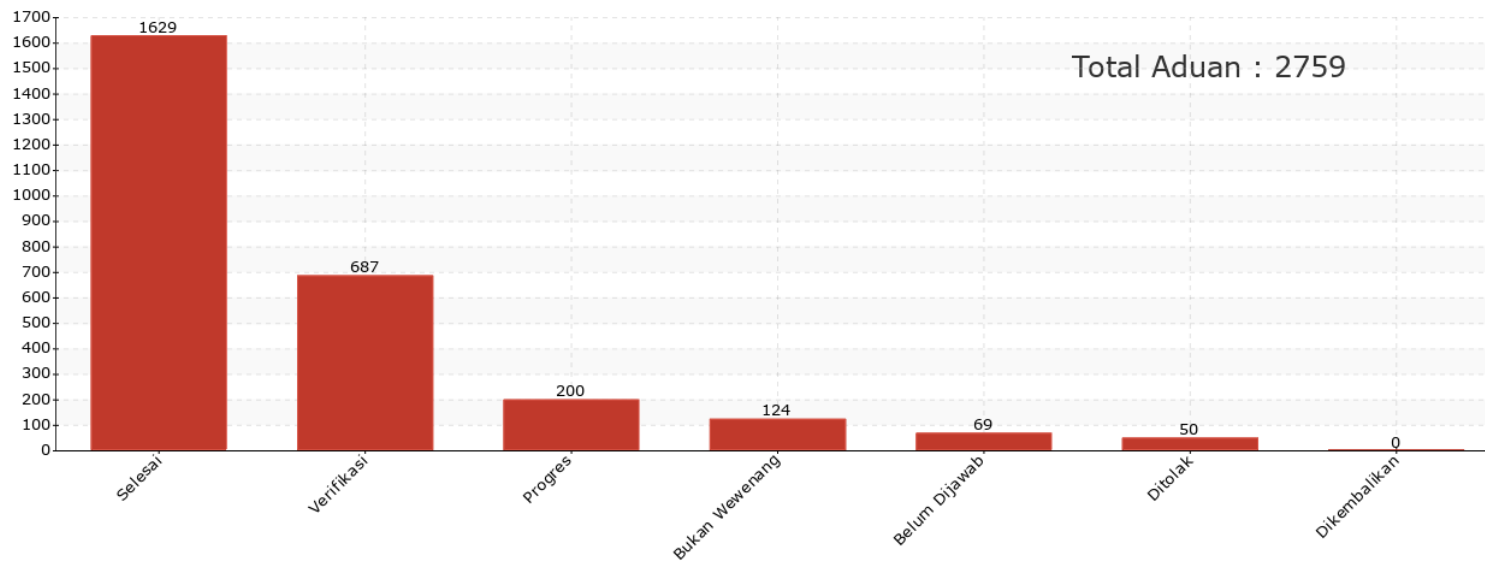

REKAP ADUAN LAPORGUB

01 Agustus 2021 00:00 s.d 31 Agustus 2021 23:59

laporgub.jatengprov.go.id

[@laporgub.jtg](https://www.instagram.com/laporgub.jtg)

[LaporGub](https://www.facebook.com/LaporGub)

[@Laporgub_](https://twitter.com/Laporgub_)

01 Agustus 2021 00:00 s.d 31 Agustus 2021 23:59

Grafik Berdasarkan Status 01 Agustus 2021 00:00 s.d 31 Agustus 2021 23:59

Grafik Berdasarkan Kategori

01 Agustus 2021 00:00 s.d 31 Agustus 2021 23:59

Total : 2683