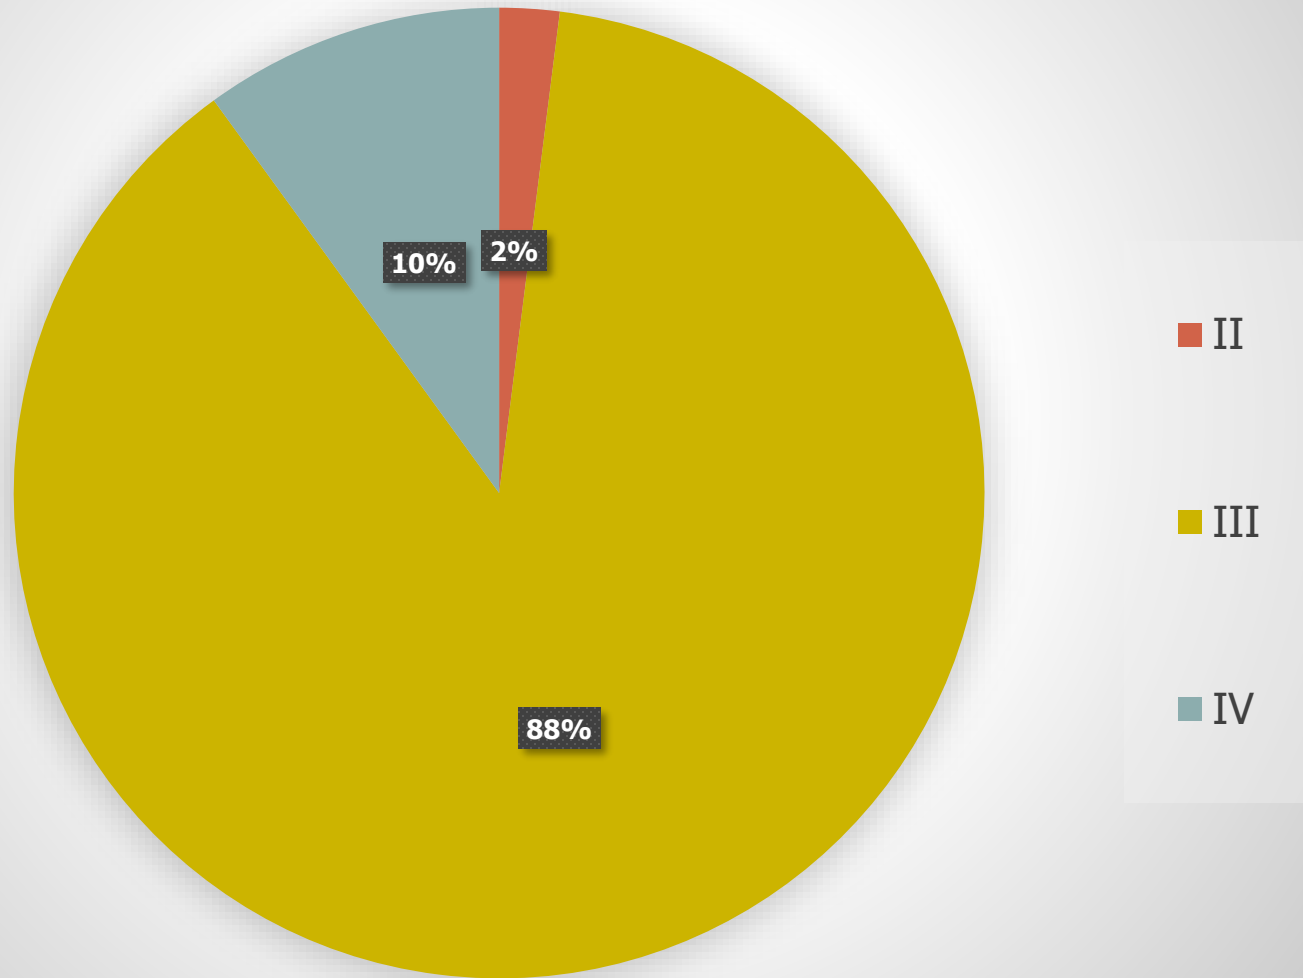

**JUMLAH PNS DISKOMINFO
PROVINSI JAWA TENGAH
BERDASARKAN GOLONGAN BULAN JUNI 2021 (PEREMPUAN)**

**JUMLAH PNS DINAS KOMUNIKASI DAN INFORMATIKA
PROVINSI JAWA TENGAH
BERDASARKAN PENDIDIKAN
BULAN JUNI TAHUN 2021**

JENJANG PENDIDIKAN	LAKI-LAKI		PEREMPUAN		TOTAL	
	JML	PROSENTASE	JML	PROSENTASE	JML	PROSENTASE
SLTA	8	66.67%	4	33.33%	12	11%
D-III	3	60%	2	40%	5	5%
D-IV	1	50%	1	50%	2	2%
SARMUD	2	100%	-		2	2%
S1	26	41.27%	37	58.73%	63	58%
S2	18	75%	6	25%	24	22%
S3	1	100%	-		1	1%
TOTAL	59	54.13%	50	45.87%	109	100%