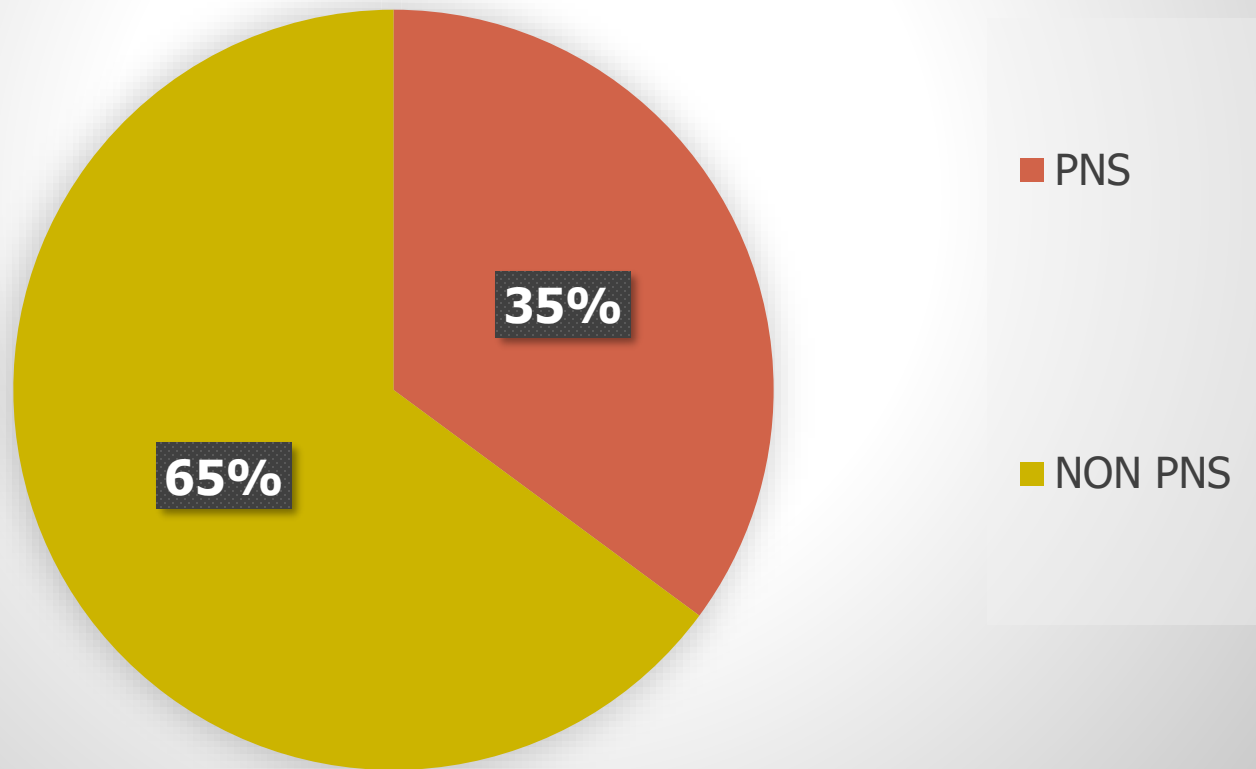

**REKAP JUMLAH ASN DINAS KOMUNIKASI DAN INFORMATIKA
PROVINSI JAWA TENGAH
BULAN JUNI TAHUN 2021**

PEGAWAI	LAKI-LAKI		PEREMPUAN		JUMLAH	
PNS	59	54.13%	50	45.87%	109	42.25%
NON PNS	109	73.15%	40	26.85%	149	57.75%
TOTAL	168	65.12%	90	34.88%	258	100%

REKAP JUMLAH ASN DISKOMINFO PROVINSI JAWA TENGAH BULAN JUNI 2021 (LAKI-LAKI)