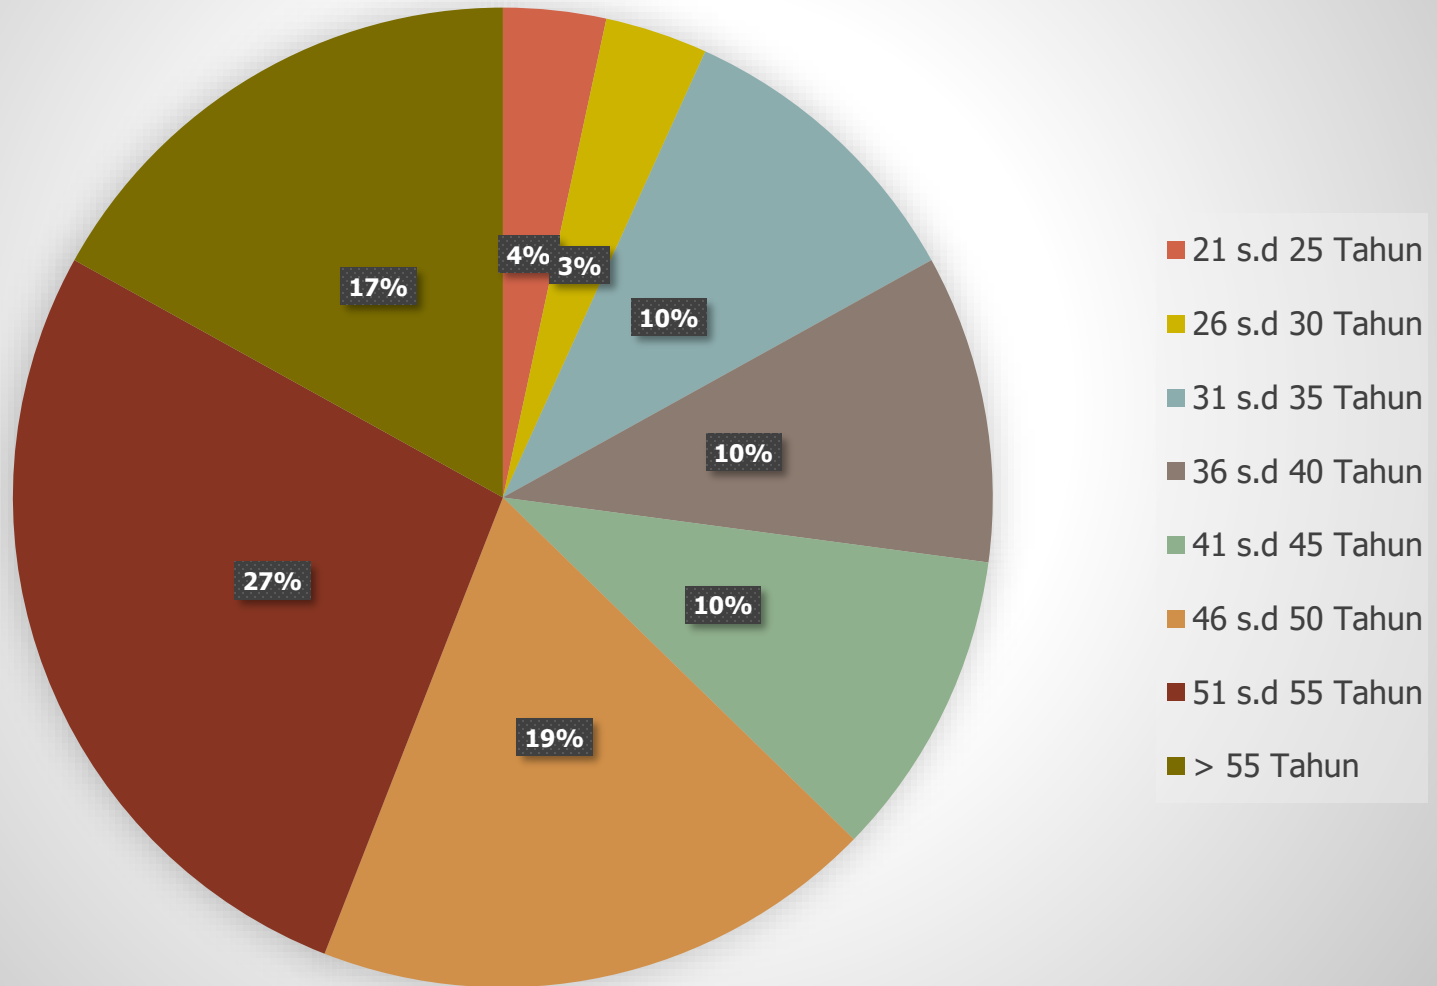

**JUMLAH PNS DINAS KOMUNIKASI DAN INFORMATIKA
PROVINSI JAWA TENGAH
BERDASARKAN USIA
BULAN JUNI TAHUN 2021**

USIA	LAKI-LAKI		PEREMPUAN		JUMLAH	
	Jumlah	Persentase	Jumlah	Persentase	Jumlah	Persentase
21 s.d 25 Tahun	2	50%	2	50%	4	3.67%
26 s.d 30 Tahun	2	50%	2	50%	4	3.67%
31 s.d 35 Tahun	6	60%	4	40%	10	9.20%
36 s.d 40 Tahun	6	42.86%	8	57.14%	14	12.84%
41 s.d 45 Tahun	6	50%	6	50%	12	11%
46 s.d 50 Tahun	11	78.57%	3	21.43%	14	12.84%
51 s.d 55 Tahun	16	53.33%	14	46.67%	30	27.52%
> 55 Tahun	10	47.62%	11	52.38%	21	19.26%
TOTAL	59	54.13%	50	45.87%	109	100%

JUMLAH PNS DISKOMINFO PROVINSI JAWA TENGAH BERDASARKAN USIA BULAN JUNI 2021 (LAKI-LAKI)