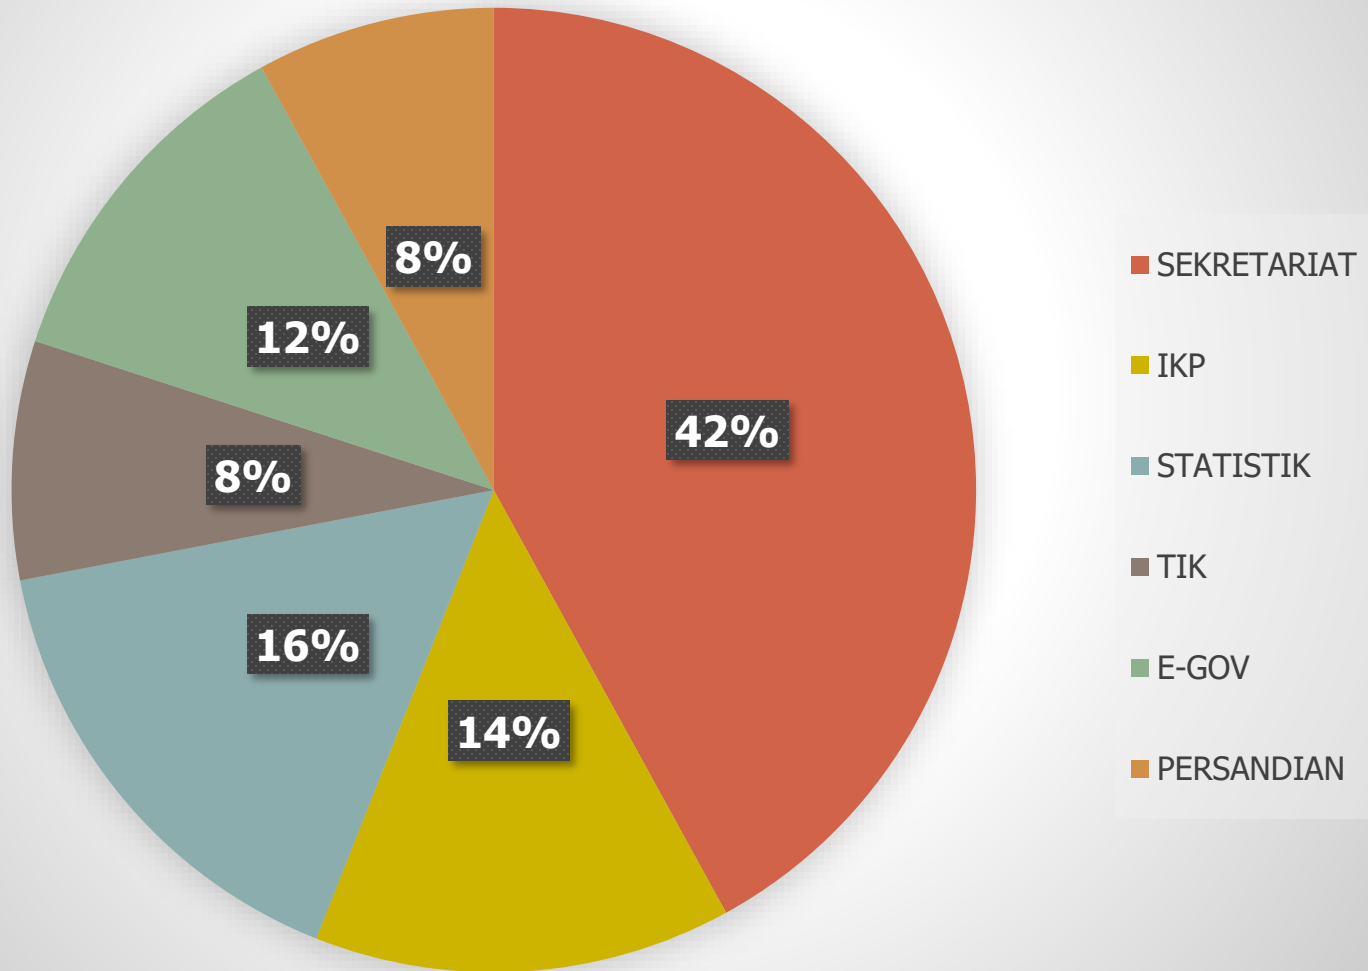

REKAP JUMLAH PNS DISKOMINFO PROVINSI JAWA TENGAH PER BIDANG BULAN JUNI 2021 (PEREMPUAN)

**JUMLAH PNS DINAS KOMUNIKASI DAN INFORMATIKA
PROVINSI JAWA TENGAH
BERDASARKAN GOLONGAN
BULAN JUNI TAHUN 2021**

GOLONGAN	LAKI-LAKI		PEREMPUAN		JUMLAH	
I	-	-	-	-	-	-
II	3	75%	1	25%	4	3.67%
III	45	50.56%	44	49.44%	89	81.65%
IV	11	68.75%	5	31.25%	16	14.68%
TOTAL	59	54.13	50	45.87%	109	100%