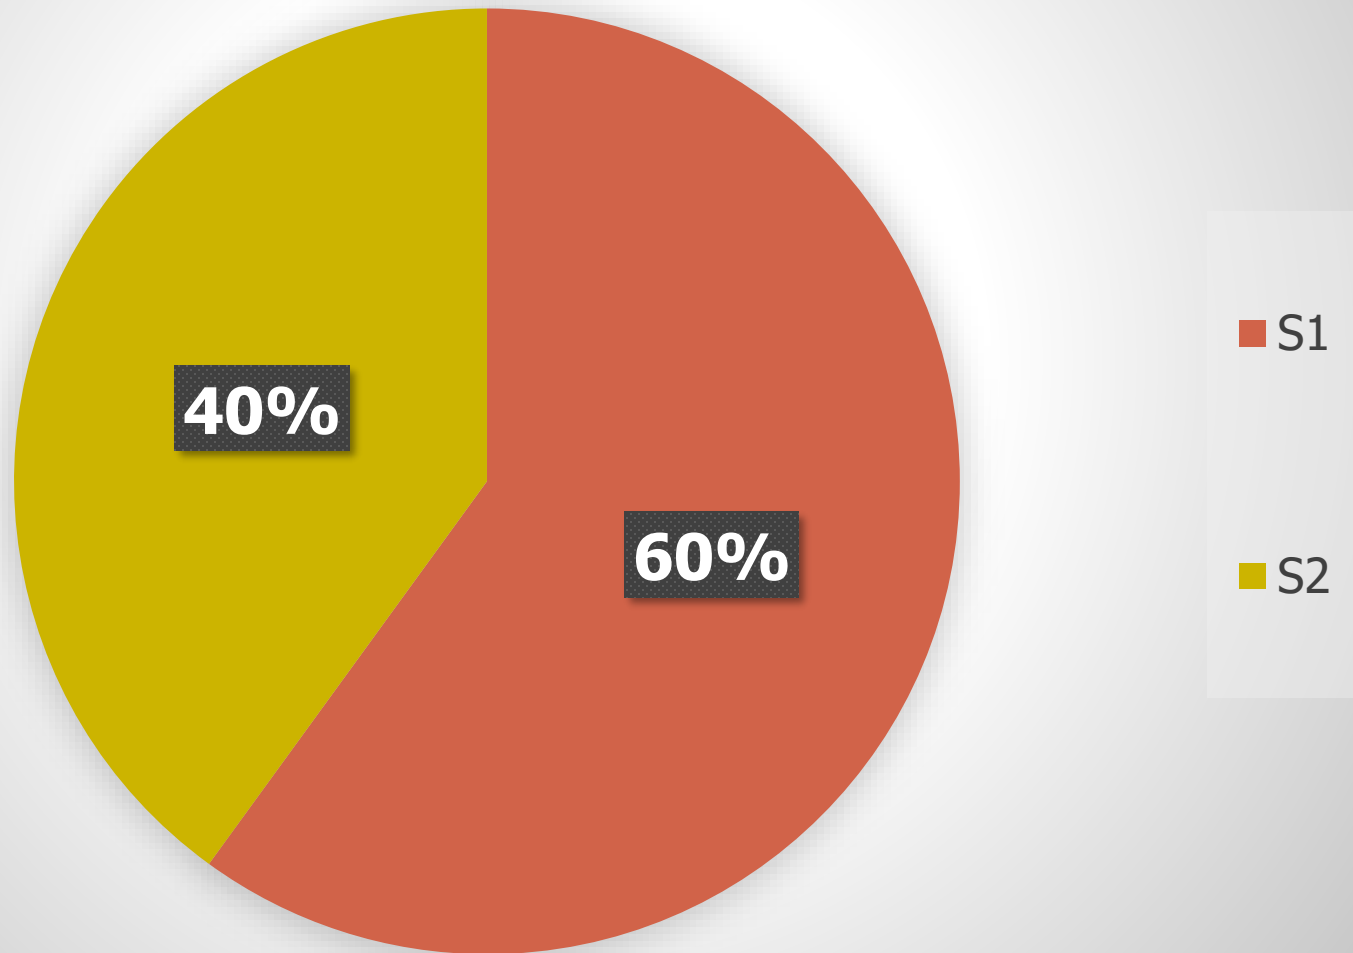

**REKAP PEJABAT STRUKTURAL
DISKOMINFO PROV JATENG
BERDASARKAN PENDIDIKAN BULAN JUNI 2021
(PEREMPUAN)**

**REKAP PEJABAT STRUKTURAL DINAS KOMUNIKASI DAN INFORMATIKA
PROVINSI JAWA TENGAH
BERDASARKAN USIA
BULAN JUNI TAHUN 2021**

USIA	LAKI-LAKI		PEREMPUAN		JUMLAH	
	Jumlah	Persentase	Jumlah	Persentase	Jumlah	Persentase
< 35	2	100%	-	-	2	8.69%
36 - 45	4	100%	-	-	4	17.39%
46 - 55	8	72.73%	3	27.27%	11	47.83%
> 55	4	66.67%	2	33.33%	6	26.09%
TOTAL	18	78.26%	5	21.74%	23	100%