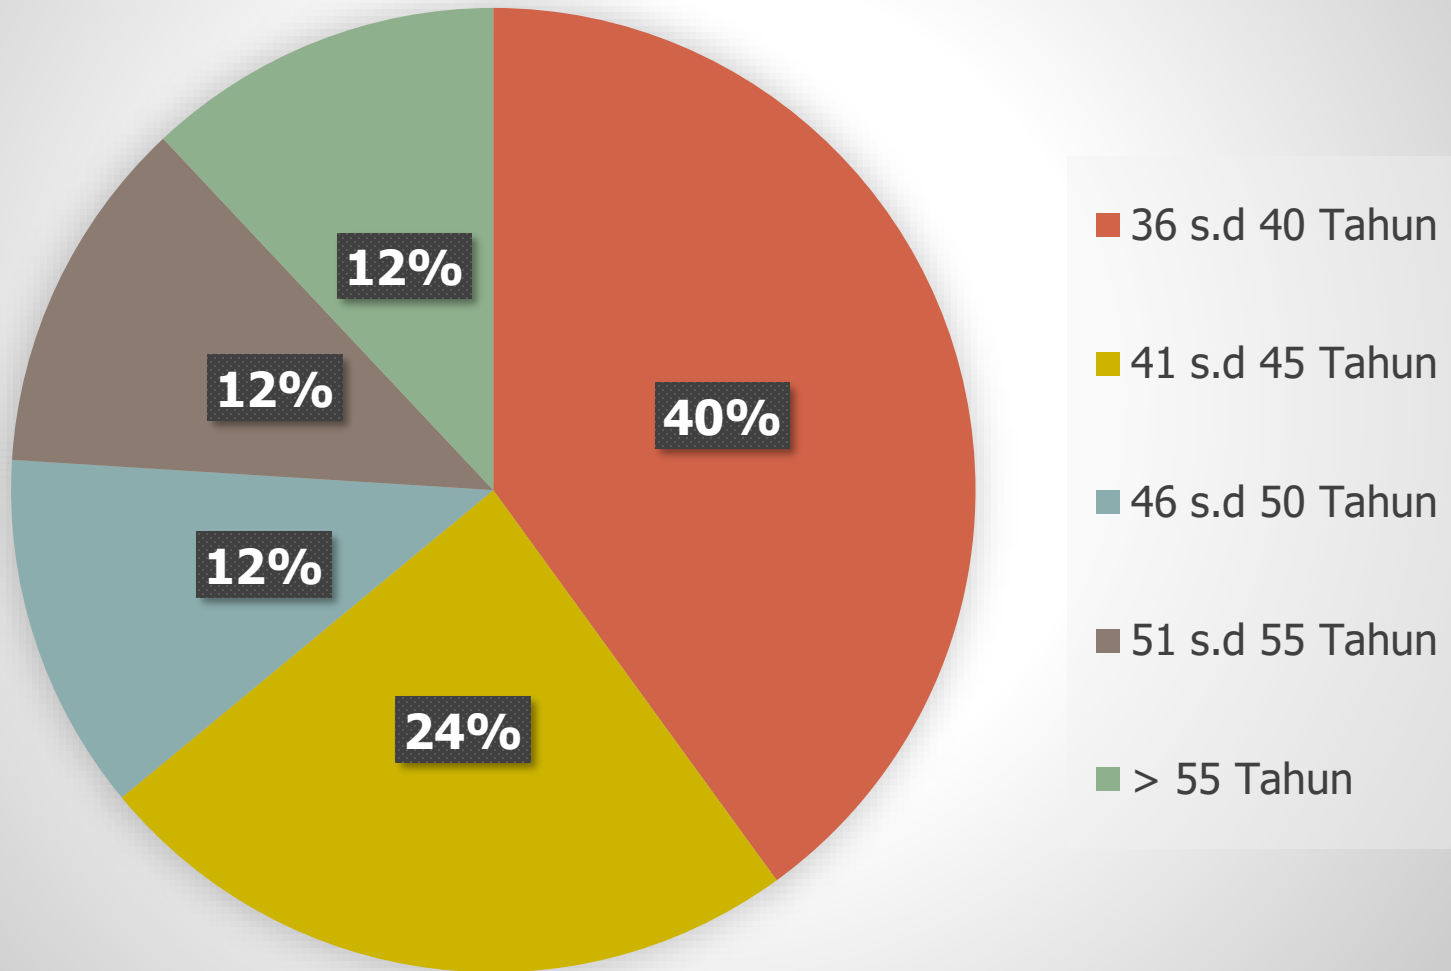

**JUMLAH NON ASN DINAS KOMUNIKASI DAN INFORMATIKA
PROVINSI JAWA TENGAH
BERDASARKAN USIA
BULAN JUNI TAHUN 2021**

USIA	LAKI-LAKI		PEREMPUAN		JUMLAH	
	Jumlah	Persentase	Jumlah	Persentase	Jumlah	Persentase
< 19 Tahun	-	-	-	-	-	-
20 s.d 25 Tahun	17	58.62%	12	41.38%	29	19.46%
26 s.d 30 Tahun	44	64.70%	24	35.29%	68	45.64%
31 s.d 35 Tahun	23	88.46%	3	11.54%	26	17.45%
36 s.d 40 Tahun	10	90.91%	1	9.09%	11	7.38%
41 s.d 45 Tahun	6	100%	-	-	6	4.03%
46 s.d 50 Tahun	3	100%	-	-	3	2.01%
51 s.d 55 Tahun	3	100%	-	-	3	2.01%
> 55 Tahun	3	100%	-	-	3	2.01%
TOTAL	109	73.15%	40	26.85%	149	100%

**JUMLAH NON ASN
DISKOMINFO PROV JATENG
BERDASARKAN USIA BULAN JUNI 2021 (LAKI-LAKI)**