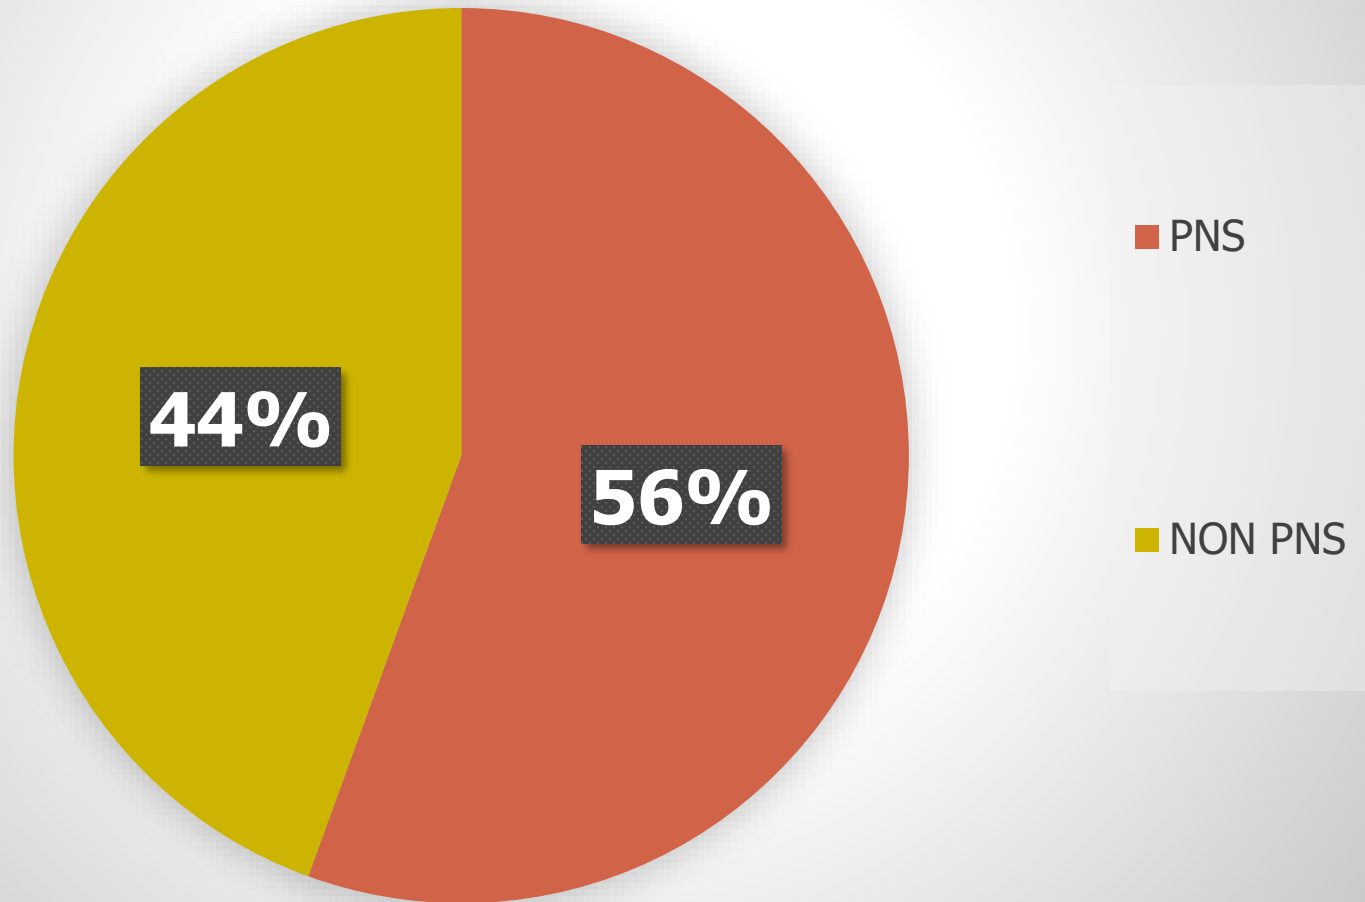

REKAP JUMLAH ASN DISKOMINFO PROVINSI JAWA TENGAH BULAN JUNI 2021 (PEREMPUAN)

**REKAP JUMLAH PNS DINAS KOMUNIKASI DAN INFORMATIKA
PROVINSI JAWA TENGAH
BERDASARKAN PER-BIDANG
BULAN JUNI TAHUN 2021**

BIDANG	LAKI-LAKI		PEREMPUAN		JUMLAH	
	Jumlah	Persentase	Jumlah	Persentase	Jumlah	Persentase
SEKRETARIAT	19	47.5%	21	52.5%	40	36.70%
IKP	10	58.82%	7	41.18%	17	15.60%
STATISTIK	7	46.67%	8	53.33%	15	13.80%
TIK	8	66.67%	4	33.33%	12	11
E-GOV	4	40%	6	60%	10	9.10%
PERSANDIAN	11	73.33%	4	26.67%	15	13.80%
TOTAL	59	54.13%	50	45.87%	109	100%