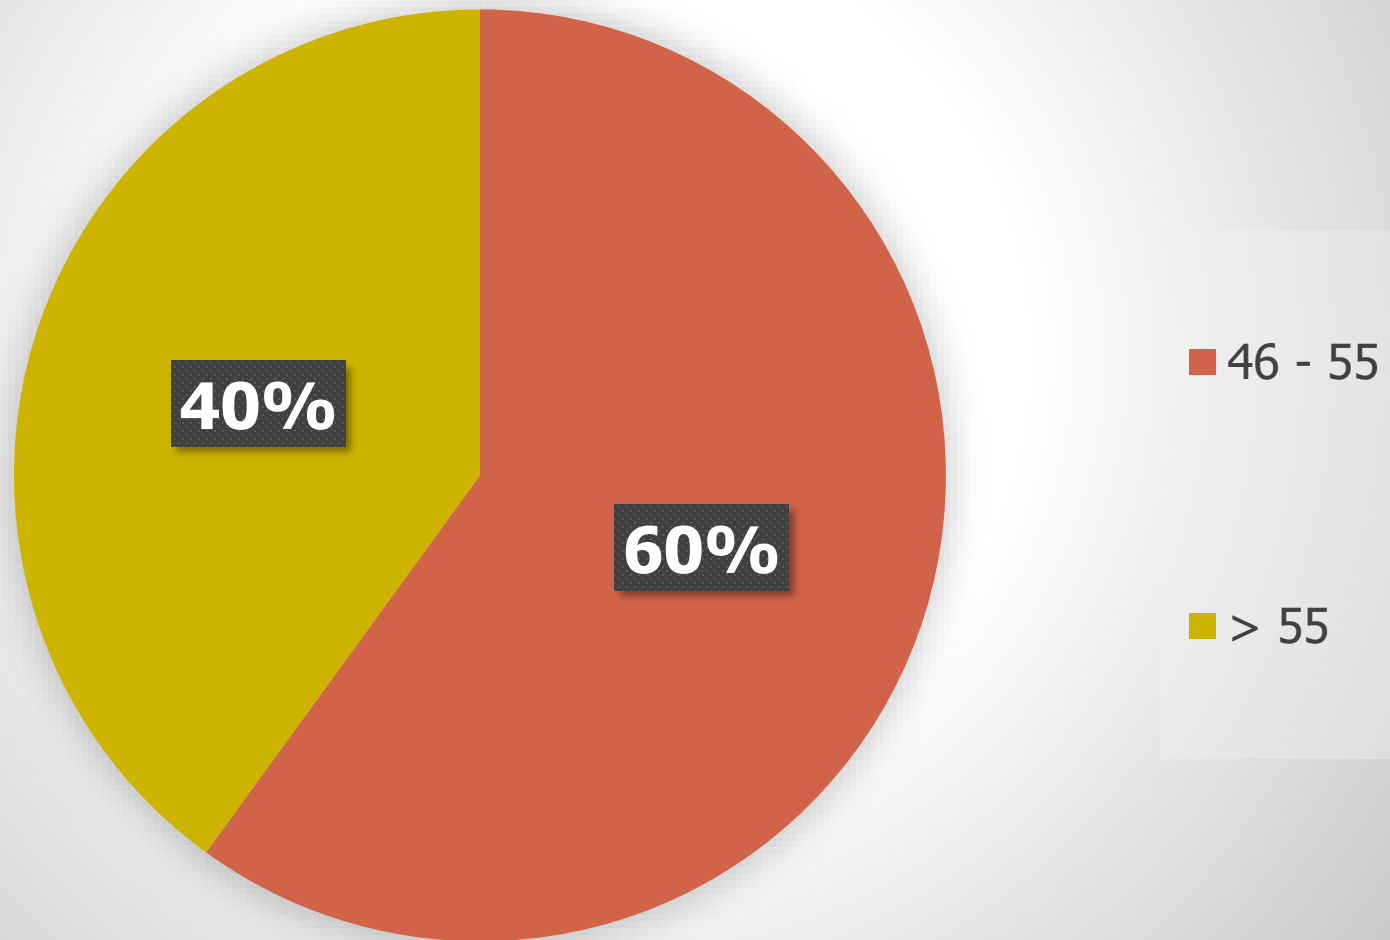

**REKAP PEJABAT STRUKTURAL
DISKOMINFO PROV JATENG
BERDASARKAN USIA BULAN JUNI 2021
(PEREMPUAN)**

**REKAP JUMLAH NON ASN
DINAS KOMUNIKASI DAN INFORMATIKA PROVINSI JAWA TENGAH
BERDASARKAN PER-BIDANG
BULAN JUNI TAHUN 2021**

BIDANG	LAKI-LAKI		PEREMPUAN		JUMLAH	
SEKRETARIAT	13	65%	7	35%	20	13.42%
IKP	18	69.23%	8	30.77%	26	17.45%
STATISTIK	19	73.08%	7	26.92%	26	17.45%
TIK	7	70%	3	30%	10	6.71%
E-GOV	41	80.39%	10	19.61%	51	34.23%
PERSANDIAN	11	68.75%	5	31.25%	16	10.74%
TOTAL	109	73.15%	40	26.85%	149	100%