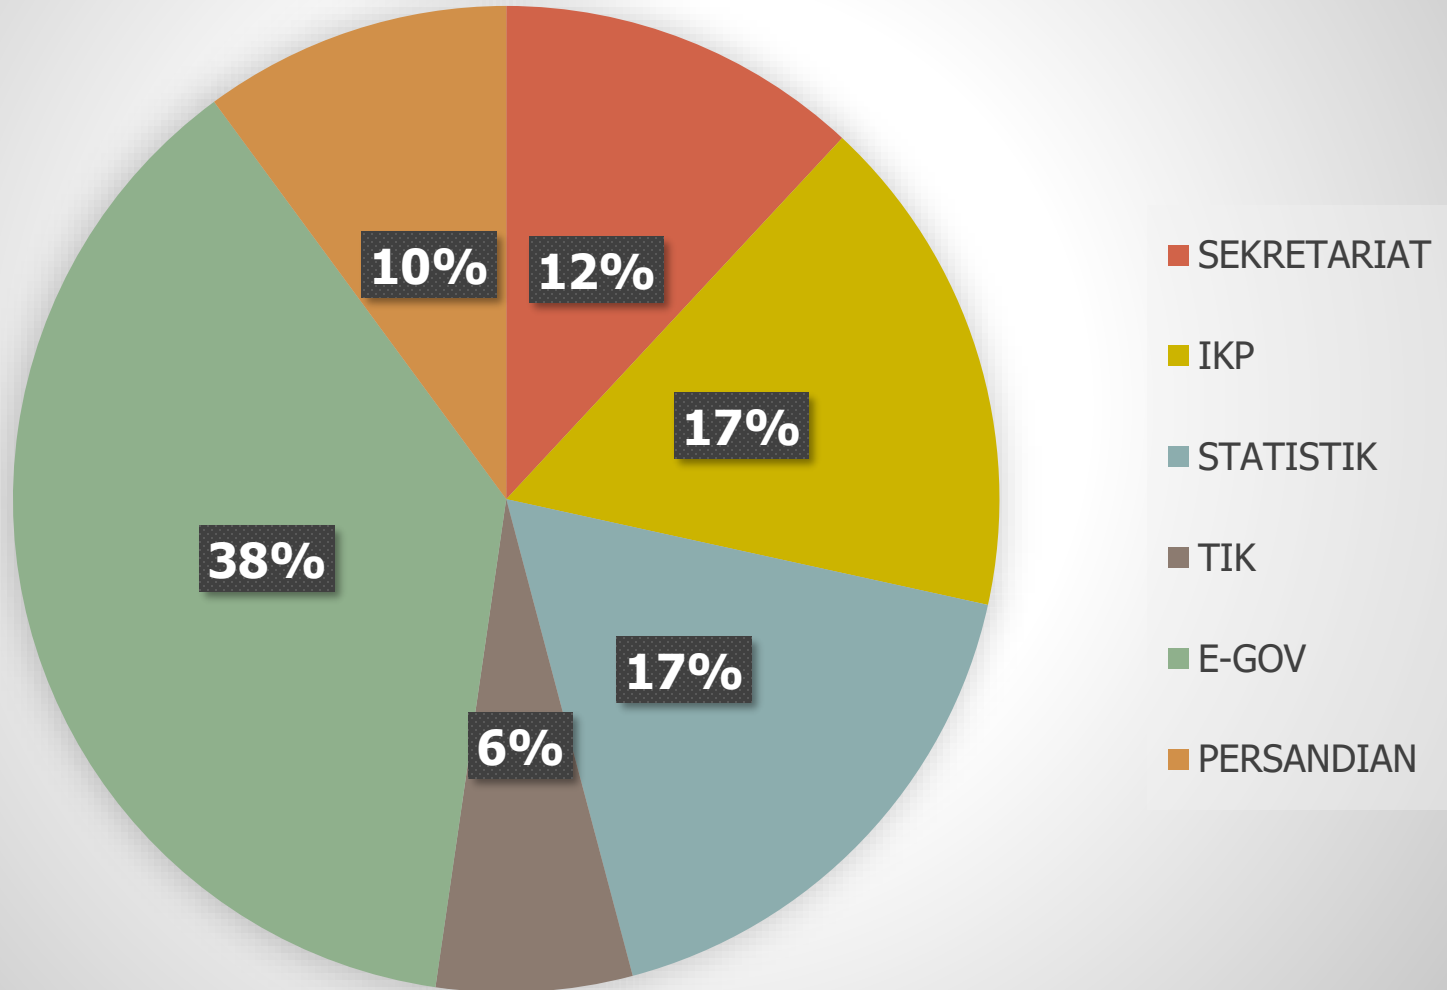

**REKAP JUMLAH NON ASN
DINAS KOMUNIKASI DAN INFORMATIKA PROVINSI JAWA TENGAH
BERDASARKAN PER-BIDANG
BULAN JUNI TAHUN 2021**

BIDANG	LAKI-LAKI		PEREMPUAN		JUMLAH	
SEKRETARIAT	13	65%	7	35%	20	13.42%
IKP	18	69.23%	8	30.77%	26	17.45%
STATISTIK	19	73.08%	7	26.92%	26	17.45%
TIK	7	70%	3	30%	10	6.71%
E-GOV	41	80.39%	10	19.61%	51	34.23%
PERSANDIAN	11	68.75%	5	31.25%	16	10.74%
TOTAL	109	73.15%	40	26.85%	149	100%

REKAP JUMLAH NON ASN DISKOMINFO PROV JATENG PER-BIDANG BULAN JUNI 2021 (LAKI-LAKI)