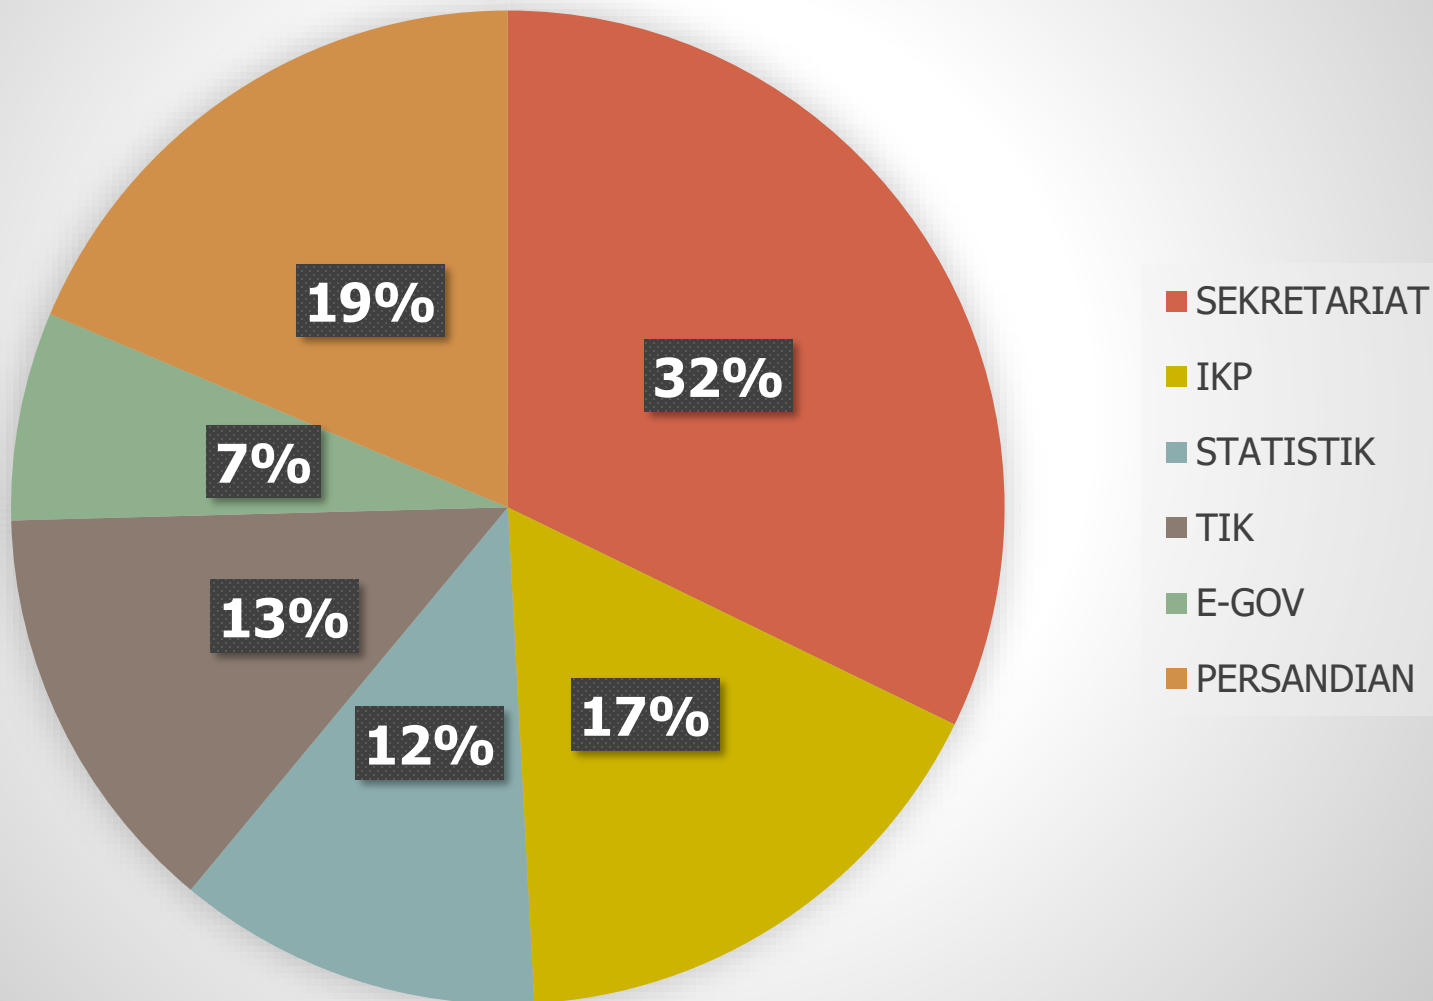

**REKAP JUMLAH PNS DINAS KOMUNIKASI DAN INFORMATIKA
PROVINSI JAWA TENGAH
BERDASARKAN PER-BIDANG
BULAN JUNI TAHUN 2021**

BIDANG	LAKI-LAKI		PEREMPUAN		JUMLAH	
	Jumlah	Persentase	Jumlah	Persentase	Jumlah	Persentase
SEKRETARIAT	19	47.5%	21	52.5%	40	36.70%
IKP	10	58.82%	7	41.18%	17	15.60%
STATISTIK	7	46.67%	8	53.33%	15	13.80%
TIK	8	66.67%	4	33.33%	12	11
E-GOV	4	40%	6	60%	10	9.10%
PERSANDIAN	11	73.33%	4	26.67%	15	13.80%
TOTAL	59	54.13%	50	45.87%	109	100%

**REKAP JUMLAH PNS DISKOMINFO
PROVINSI JAWA TENGAH
PER BIDANG BULAN JUNI 2021 (LAKI-LAKI)**