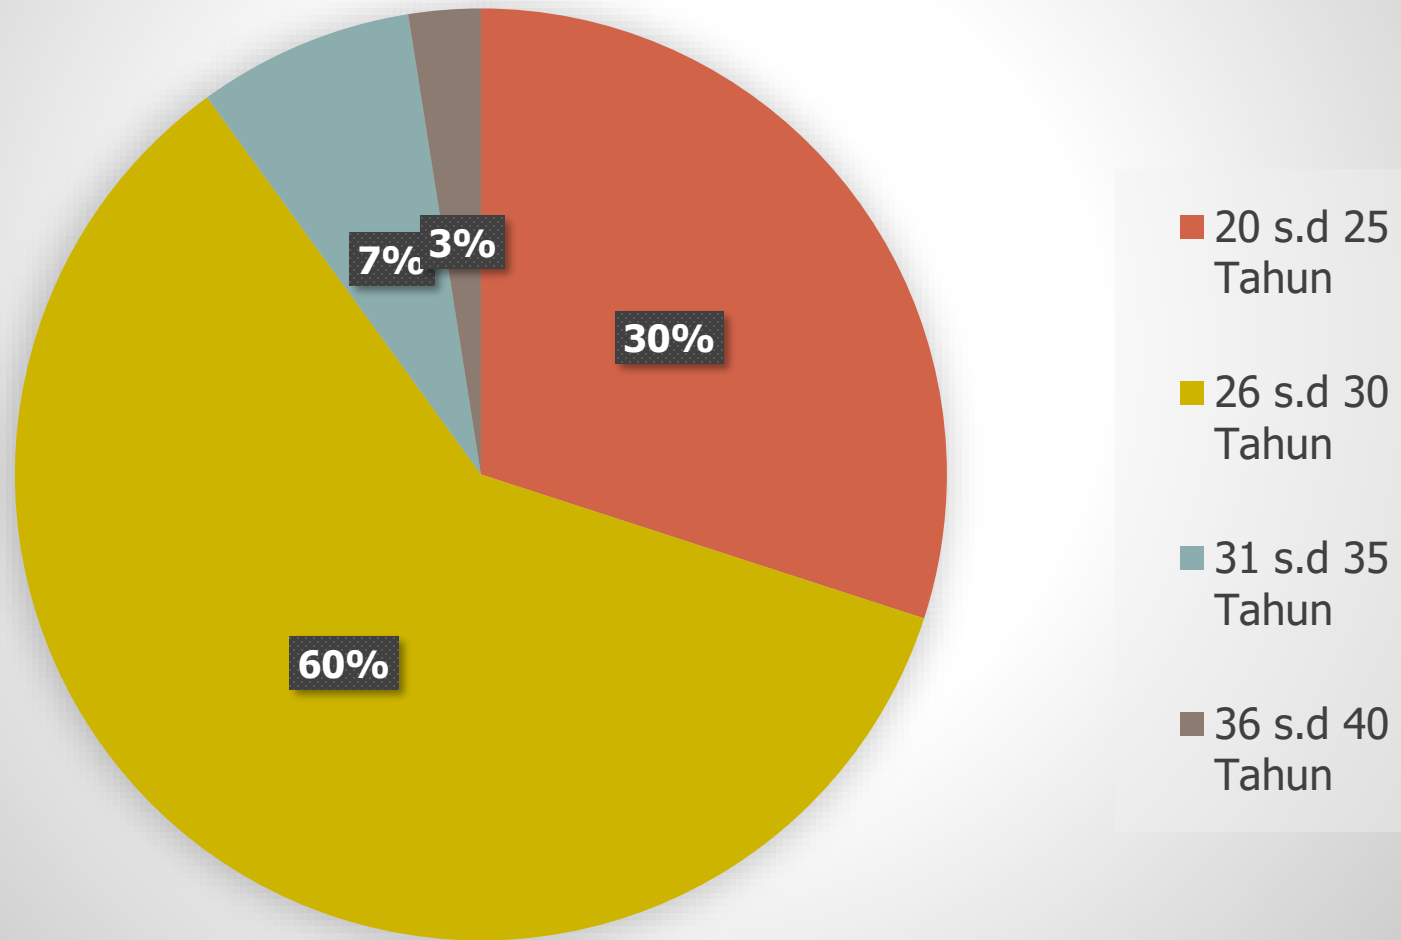

**JUMLAH NON ASN
DISKOMINFO PROV JATENG
BERDASARKAN USIA BULAN JUNI 2021
(PEREMPUAN)**