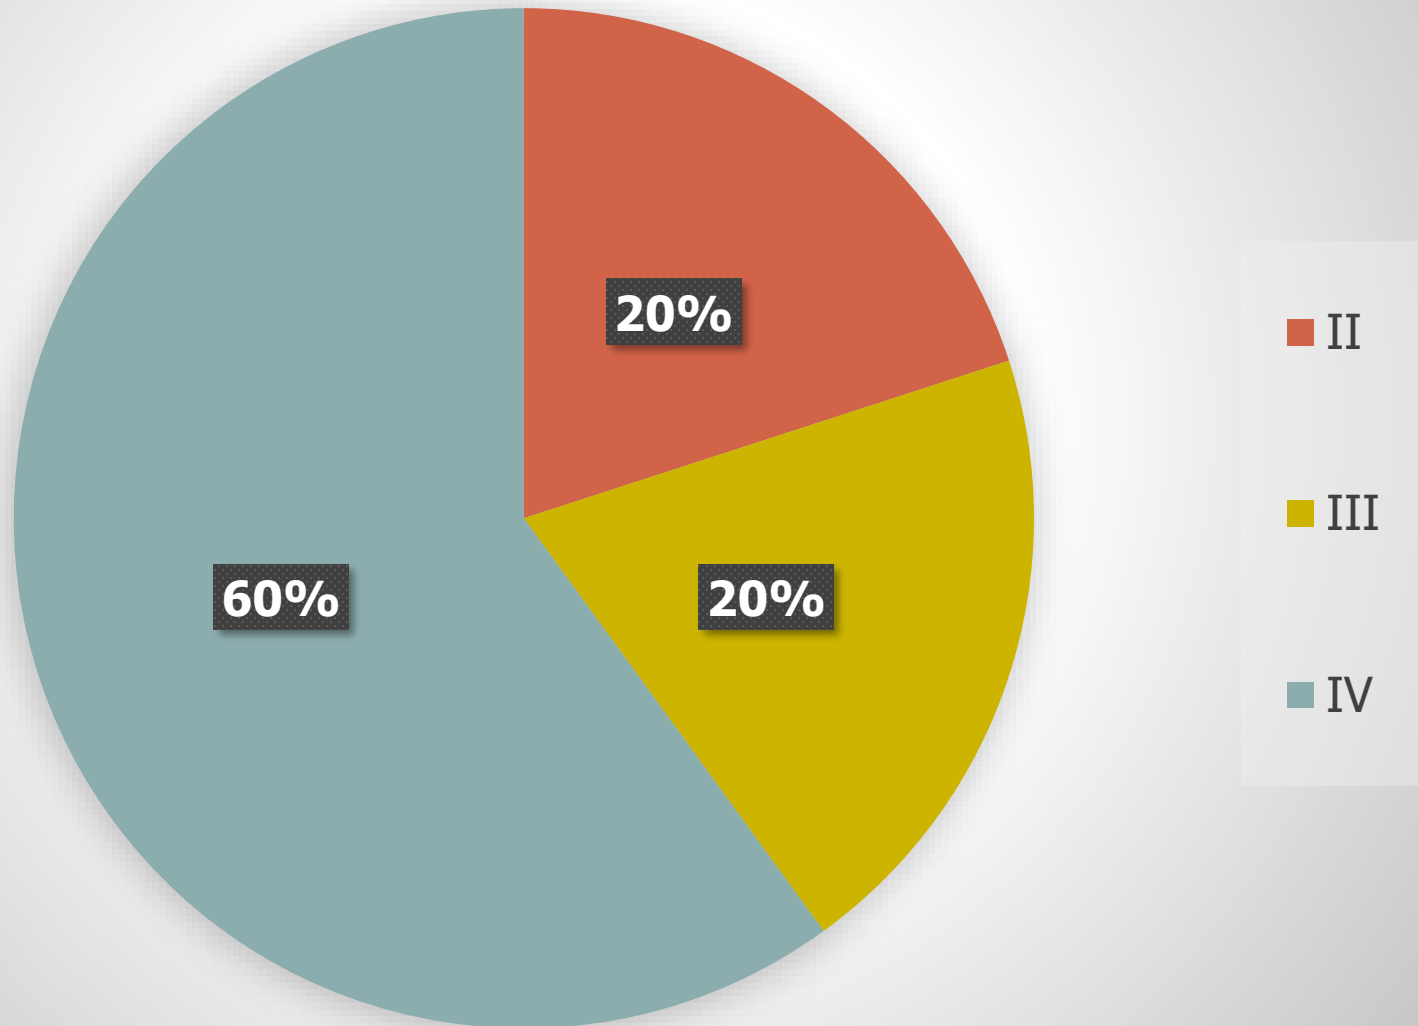

**REKAP PEJABAT STRUKTURAL
DISKOMINFO PROV JATENG
BERDASARKAN ESELON BULAN JUNI 2021 (PEREMPUAN)**