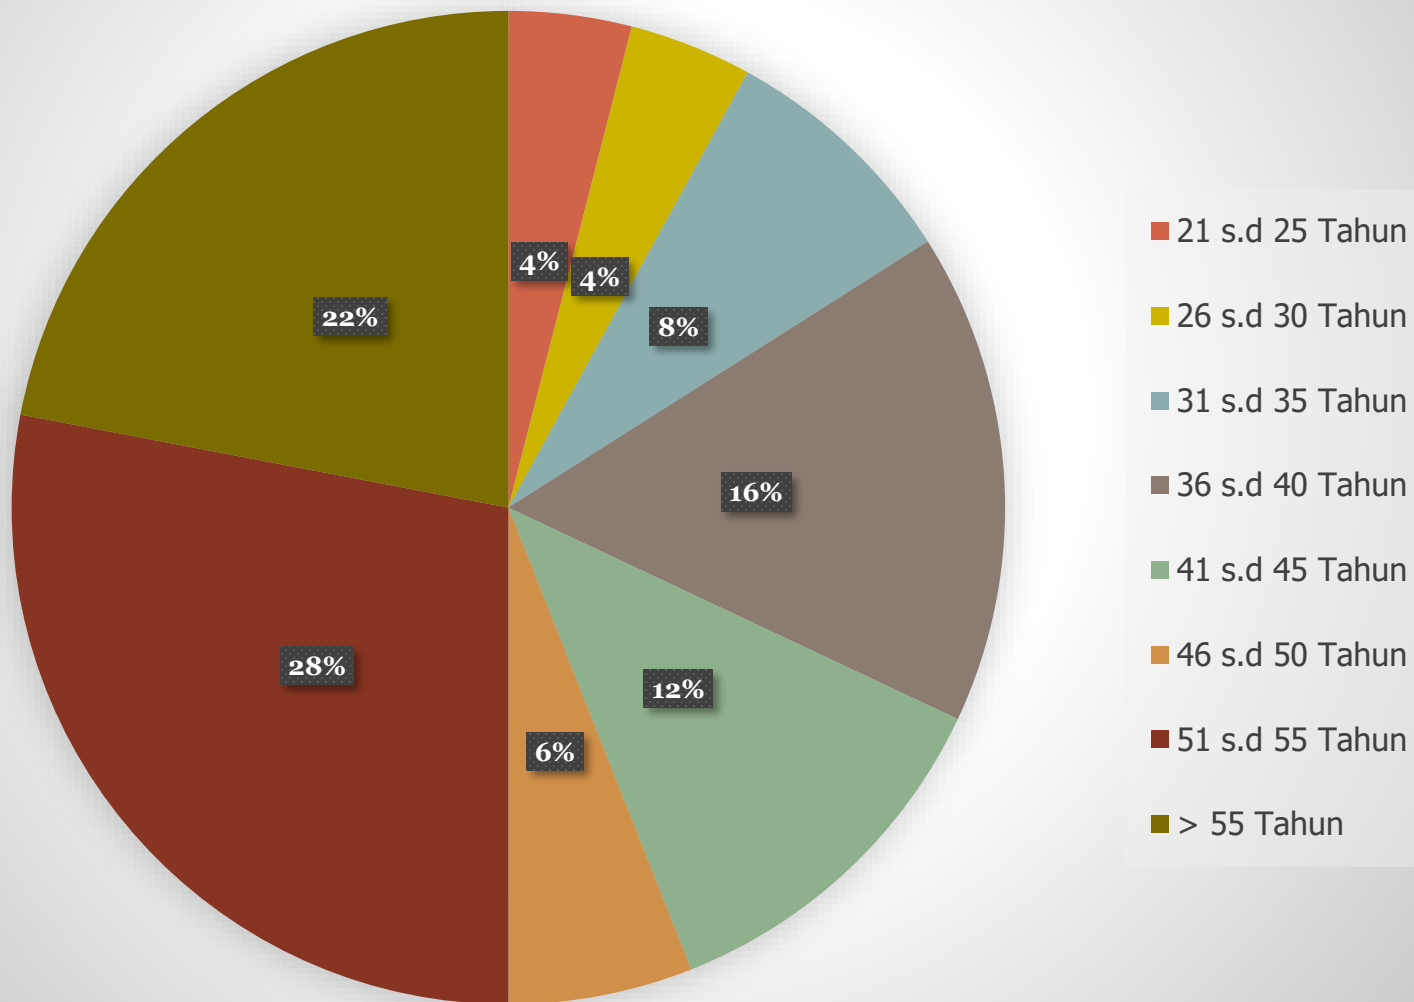

JUMLAH PNS DISKOMINFO PROVINSI JAWA TENGAH BERDASARKAN USIA BULAN JUNI 2021 (PEREMPUAN)