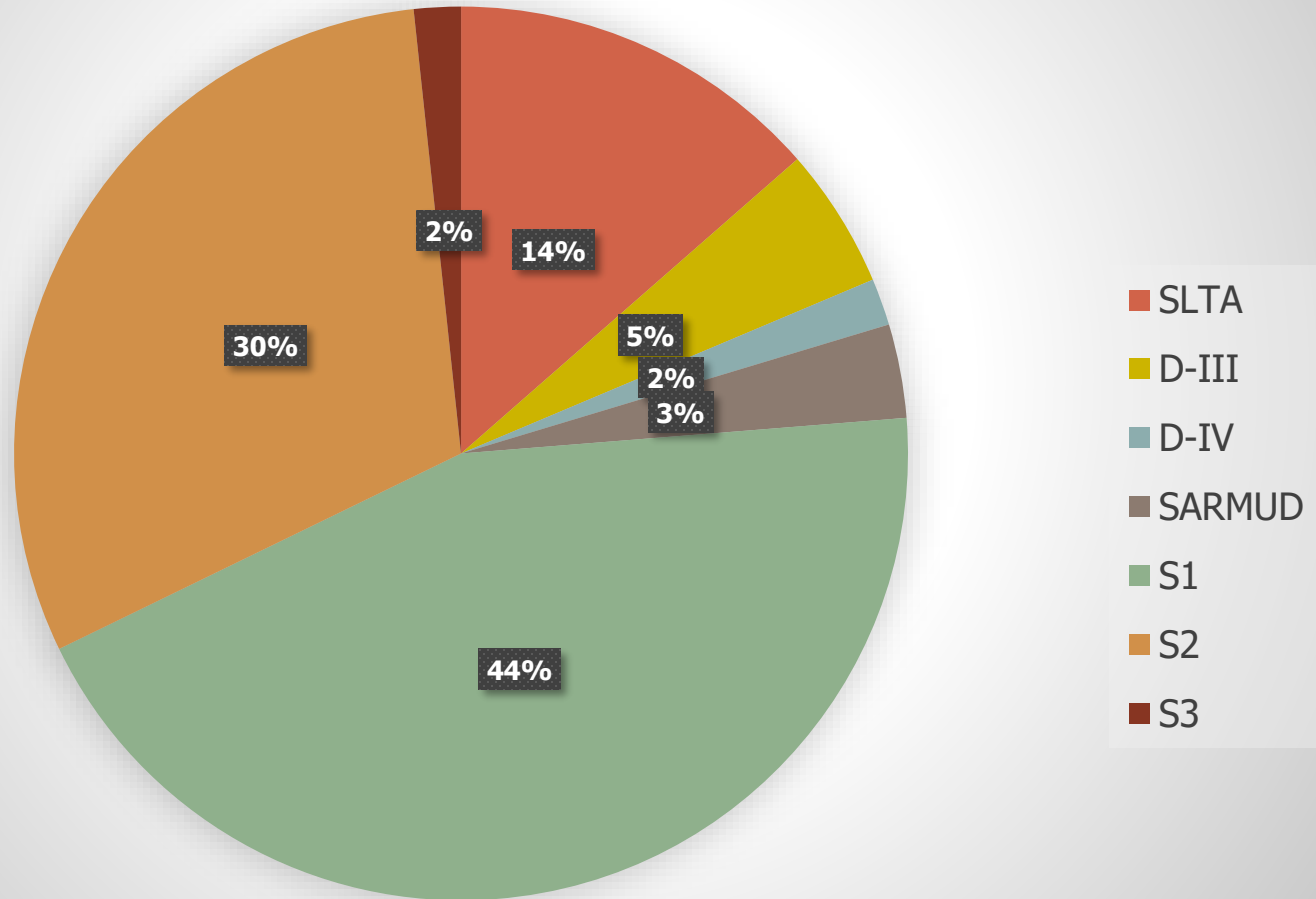

**JUMLAH PNS DINAS KOMUNIKASI DAN INFORMATIKA
PROVINSI JAWA TENGAH
BERDASARKAN PENDIDIKAN
BULAN JUNI TAHUN 2021**

JENJANG PENDIDIKAN	LAKI-LAKI		PEREMPUAN		TOTAL	
	JML	PROSENTASE	JML	PROSENTASE	JML	PROSENTASE
SLTA	8	66.67%	4	33.33%	12	11%
D-III	3	60%	2	40%	5	5%
D-IV	1	50%	1	50%	2	2%
SARMUD	2	100%	-		2	2%
S1	26	41.27%	37	58.73%	63	58%
S2	18	75%	6	25%	24	22%
S3	1	100%	-		1	1%
TOTAL	59	54.13%	50	45.87%	109	100%

**JUMLAH PNS DISKOMINFO
PROVINSI JAWA TENGAH
BERDASARKAN PENDIDIKAN BULAN JUNI 2021 (LAKI-LAKI)**