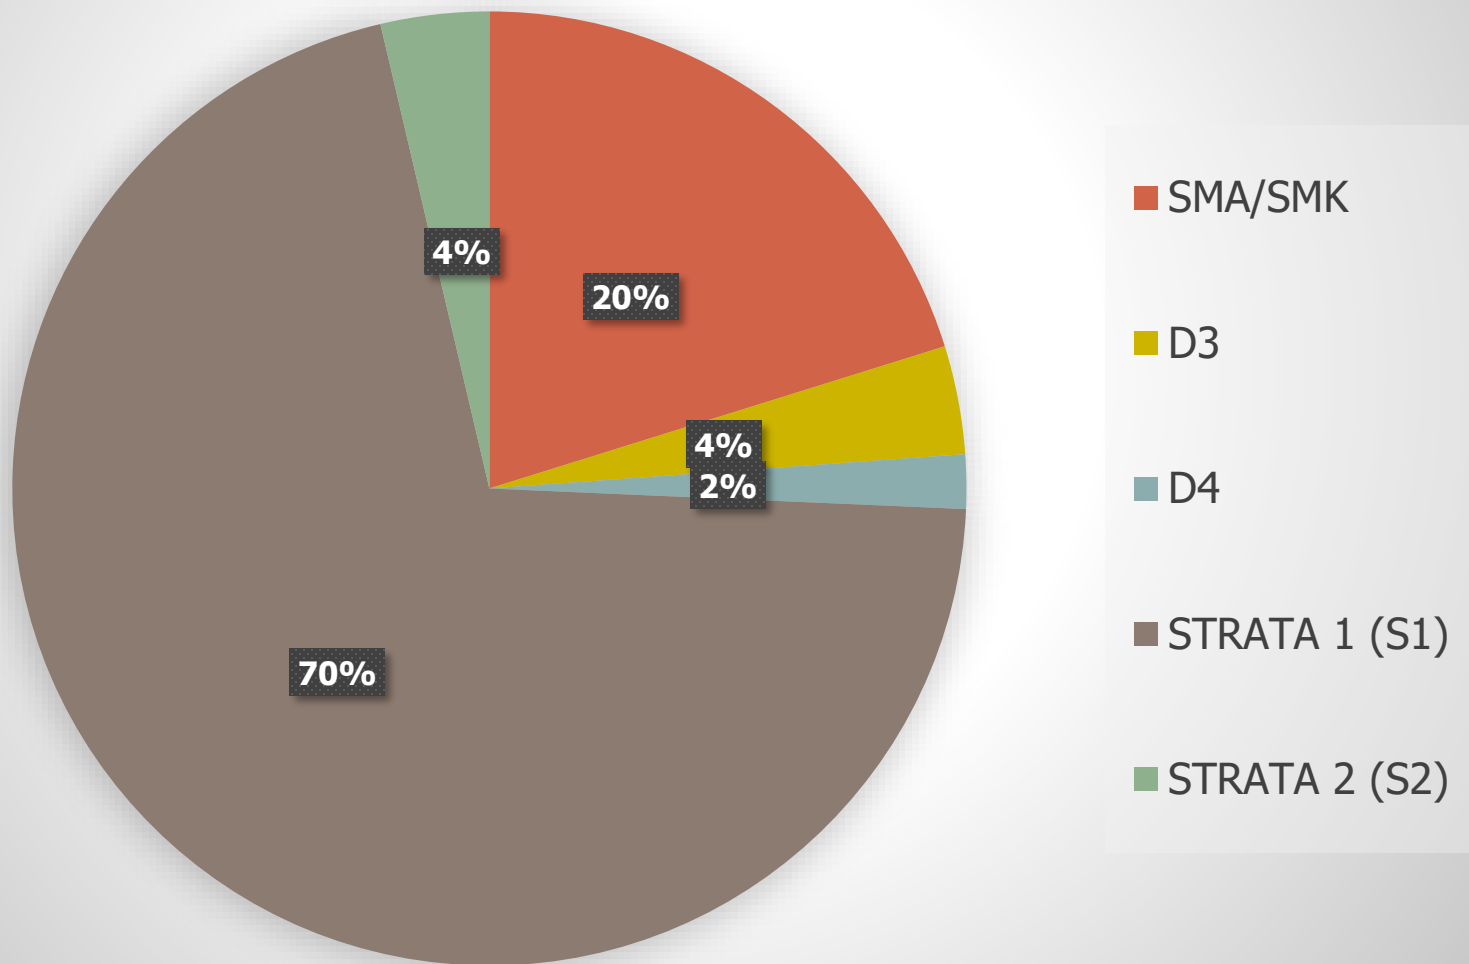

**JUMLAH NON ASN DINAS KOMUNIKASI DAN INFORMATIKA
PROVINSI JAWA TENGAH
BERDASARKAN PENDIDIKAN
BULAN JUNI TAHUN 2021**

PENDIDIKAN	LAKI-LAKI		PEREMPUAN		JUMLAH	
	Jumlah	Persentase	Jumlah	Persentase	Jumlah	Persentase
SMA/SMK	22	95.65%	1	4.35%	23	15.43%
D3	4	66.67%	2	33.33%	6	4.03%
D4	2	100%	-	-	2	1.34%
STRATA 1 (S1)	77	68.14%	36	31.86%	113	75.84%
STRATA 2 (S2)	4	80%	1	20%	5	3.36%
STRATA 3 (S3)	-	-	-	-	-	-
TOTAL	109		40		149	100%

**JUMLAH NON ASN
DISKOMINFO PROV JATENG
BERDASARKAN PENDIDIKAN BULAN JUNI 2021
(LAKI-LAKI)**