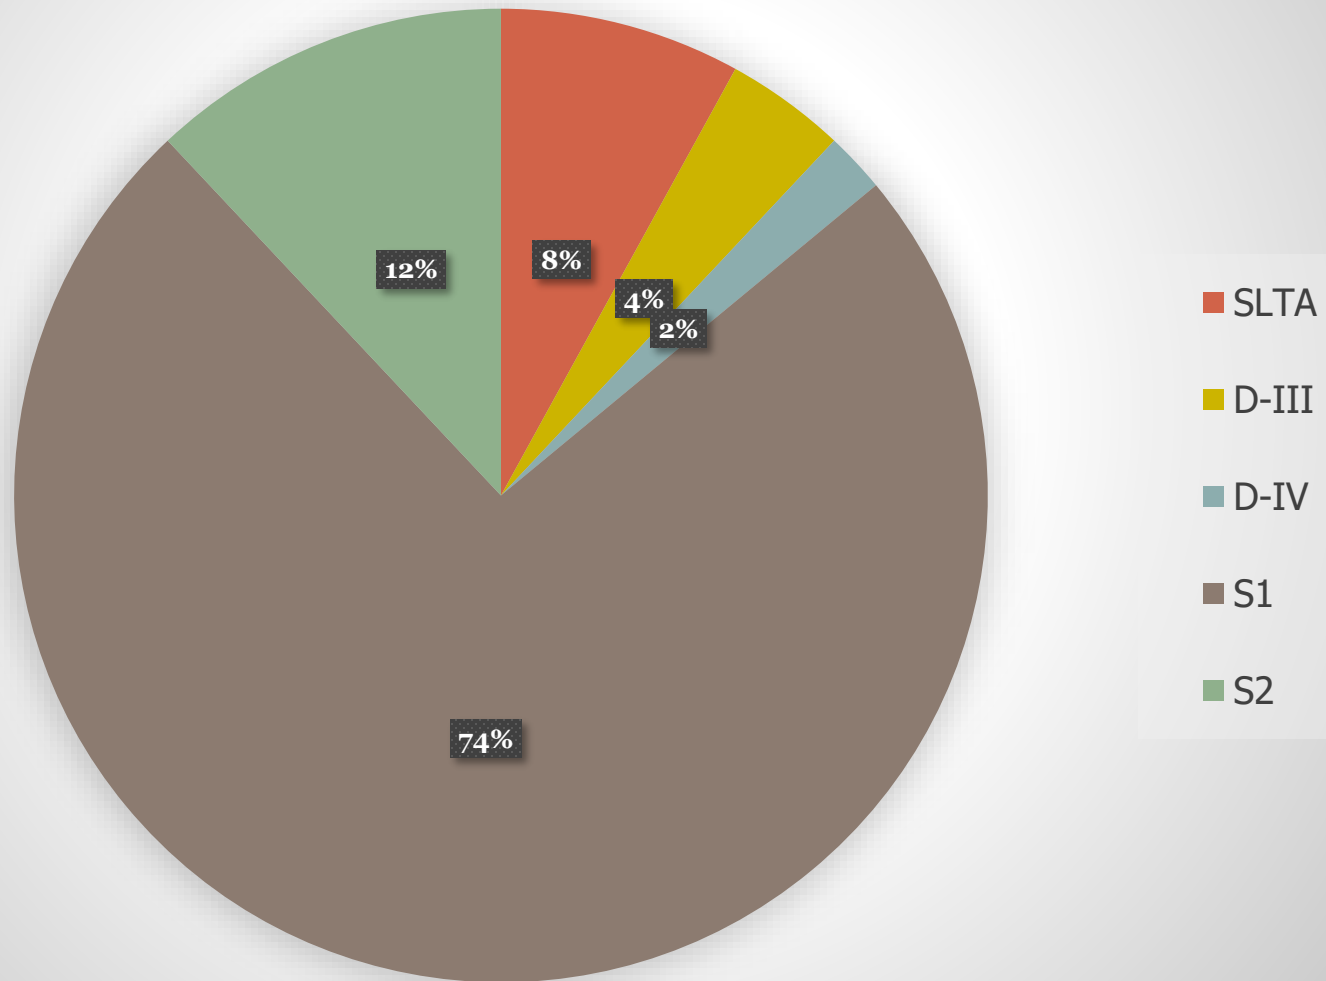

**JUMLAH PNS DISKOMINFO
PROVINSI JAWA TENGAH
BERDASARKAN PENDIDIKAN BULAN JUNI 2021 (PEREMPUAN)**

**JUMLAH PNS DINAS KOMUNIKASI DAN INFORMATIKA
PROVINSI JAWA TENGAH
BERDASARKAN USIA
BULAN JUNI TAHUN 2021**

USIA	LAKI-LAKI		PEREMPUAN		JUMLAH	
	Jumlah	Persentase	Jumlah	Persentase	Jumlah	Persentase
21 s.d 25 Tahun	2	50%	2	50%	4	3.67%
26 s.d 30 Tahun	2	50%	2	50%	4	3.67%
31 s.d 35 Tahun	6	60%	4	40%	10	9.20%
36 s.d 40 Tahun	6	42.86%	8	57.14%	14	12.84%
41 s.d 45 Tahun	6	50%	6	50%	12	11%
46 s.d 50 Tahun	11	78.57%	3	21.43%	14	12.84%
51 s.d 55 Tahun	16	53.33%	14	46.67%	30	27.52%
> 55 Tahun	10	47.62%	11	52.38%	21	19.26%
TOTAL	59	54.13%	50	45.87%	109	100%