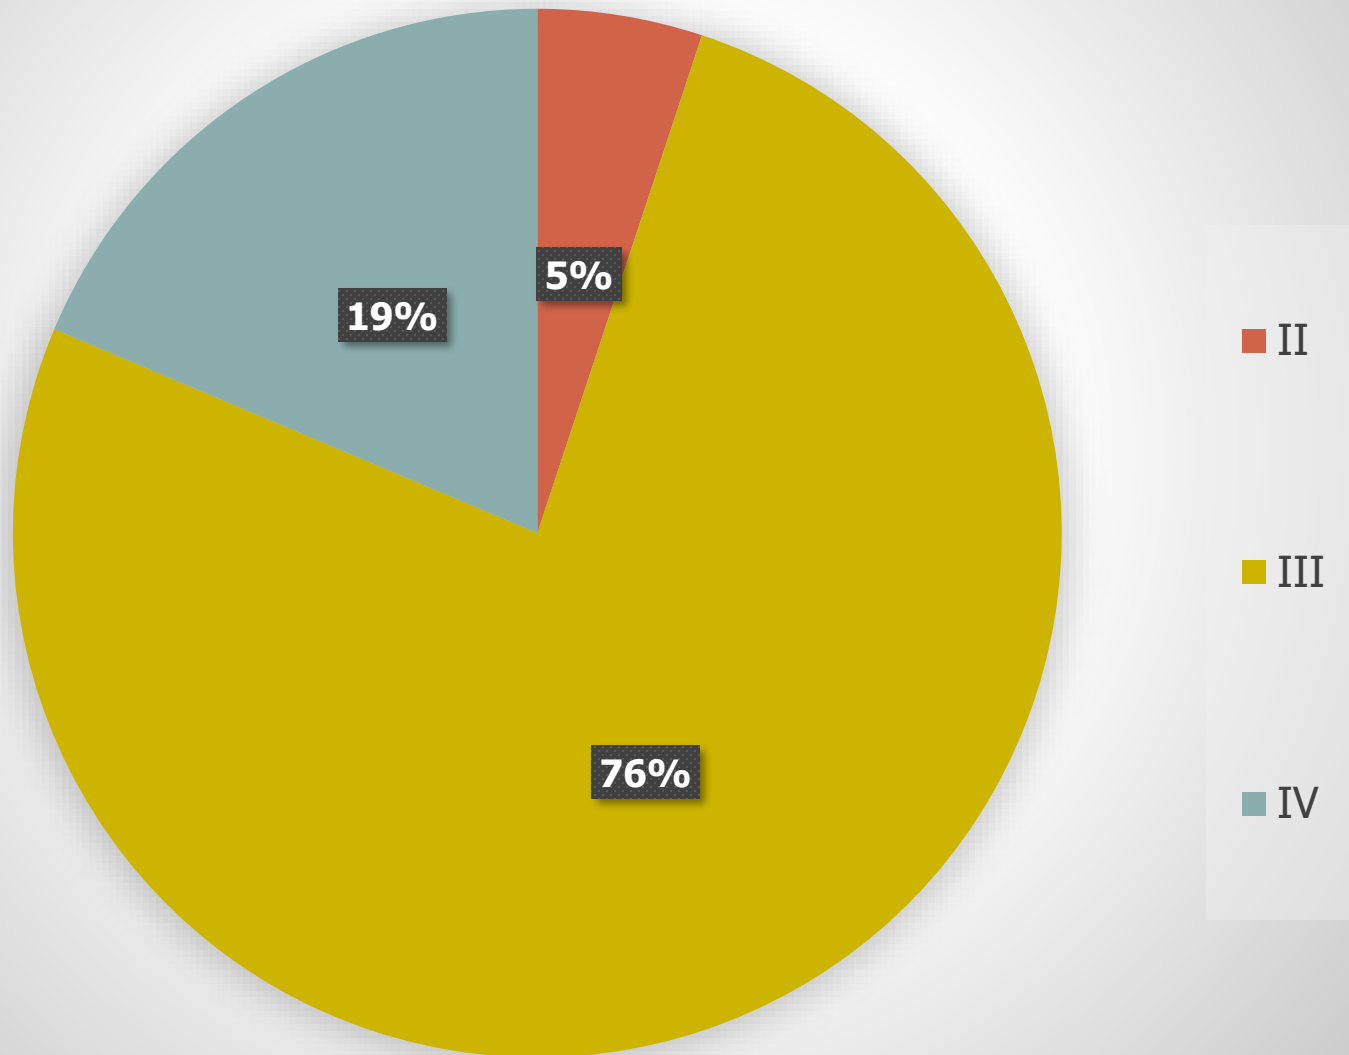

**JUMLAH PNS DINAS KOMUNIKASI DAN INFORMATIKA
PROVINSI JAWA TENGAH
BERDASARKAN GOLONGAN
BULAN JUNI TAHUN 2021**

GOLONGAN	LAKI-LAKI		PEREMPUAN		JUMLAH	
I	-	-	-	-	-	-
II	3	75%	1	25%	4	3.67%
III	45	50.56%	44	49.44%	89	81.65%
IV	11	68.75%	5	31.25%	16	14.68%
TOTAL	59	54.13	50	45.87%	109	100%

**JUMLAH PNS DISKOMINFO
PROVINSI JAWA TENGAH
BERDASARKAN GOLONGAN BULAN JUNI 2021 (LAKI-LAKI)**