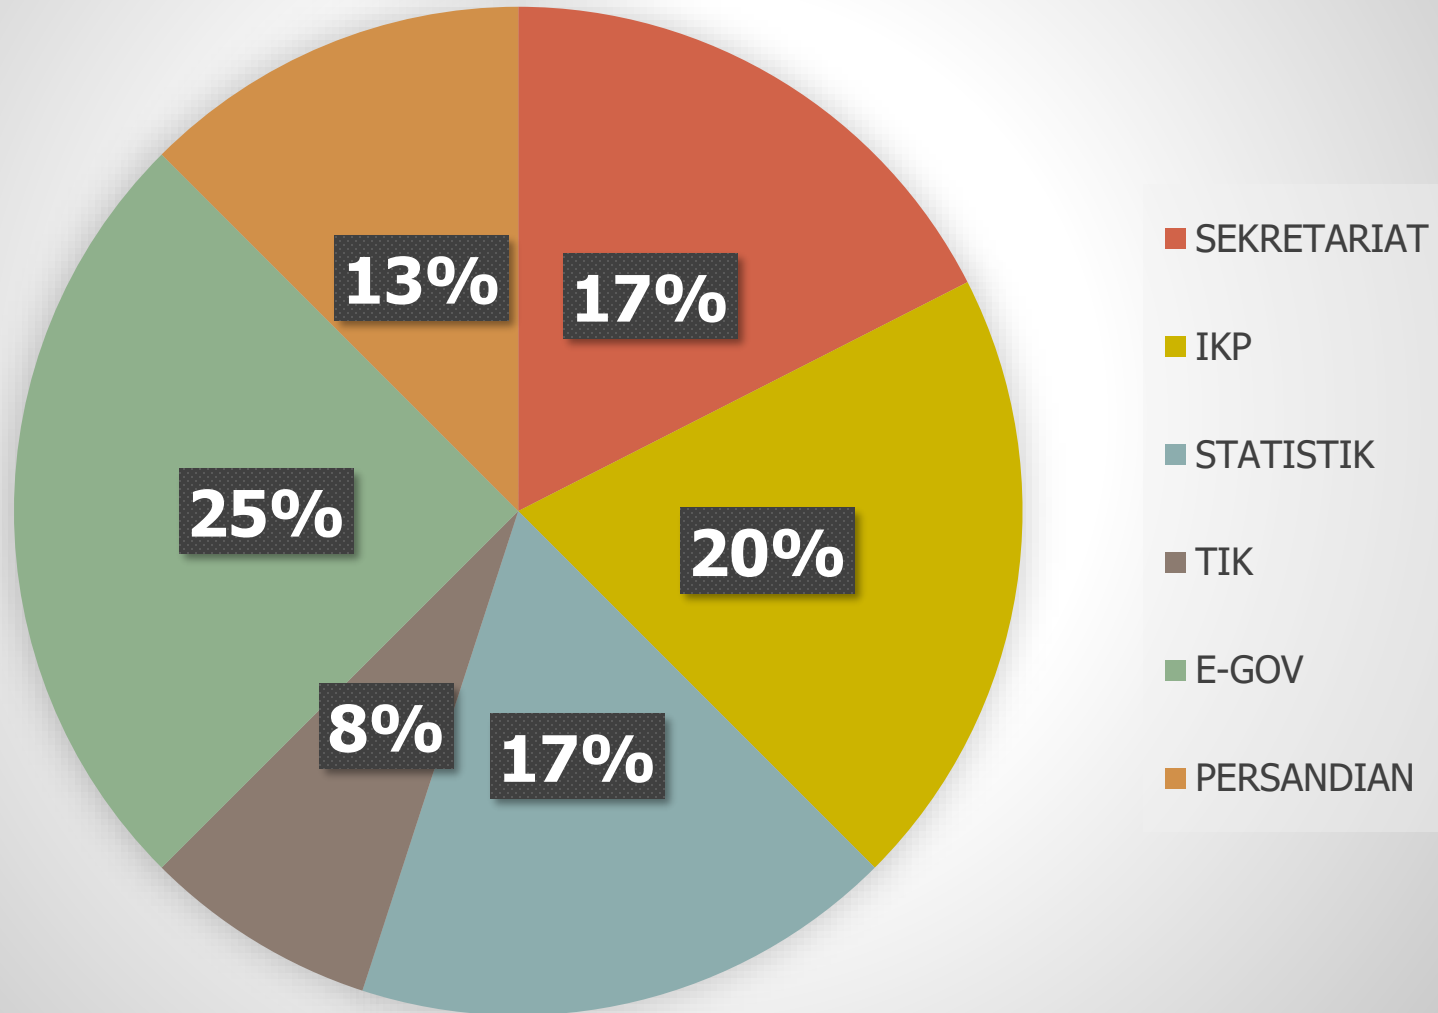

REKAP JUMLAH NON ASN DISKOMINFO PROV JATENG PER BIDANG BULAN JUNI 2021 (PEREMPUAN)

**JUMLAH NON ASN DINAS KOMUNIKASI DAN INFORMATIKA
PROVINSI JAWA TENGAH
BERDASARKAN PENDIDIKAN
BULAN JUNI TAHUN 2021**

PENDIDIKAN	LAKI-LAKI		PEREMPUAN		JUMLAH	
	Jumlah	Persentase	Jumlah	Persentase	Jumlah	Persentase
SMA/SMK	22	95.65%	1	4.35%	23	15.43%
D3	4	66.67%	2	33.33%	6	4.03%
D4	2	100%	-	-	2	1.34%
STRATA 1 (S1)	77	68.14%	36	31.86%	113	75.84%
STRATA 2 (S2)	4	80%	1	20%	5	3.36%
STRATA 3 (S3)	-	-	-	-	-	-
TOTAL	109		40		149	100%