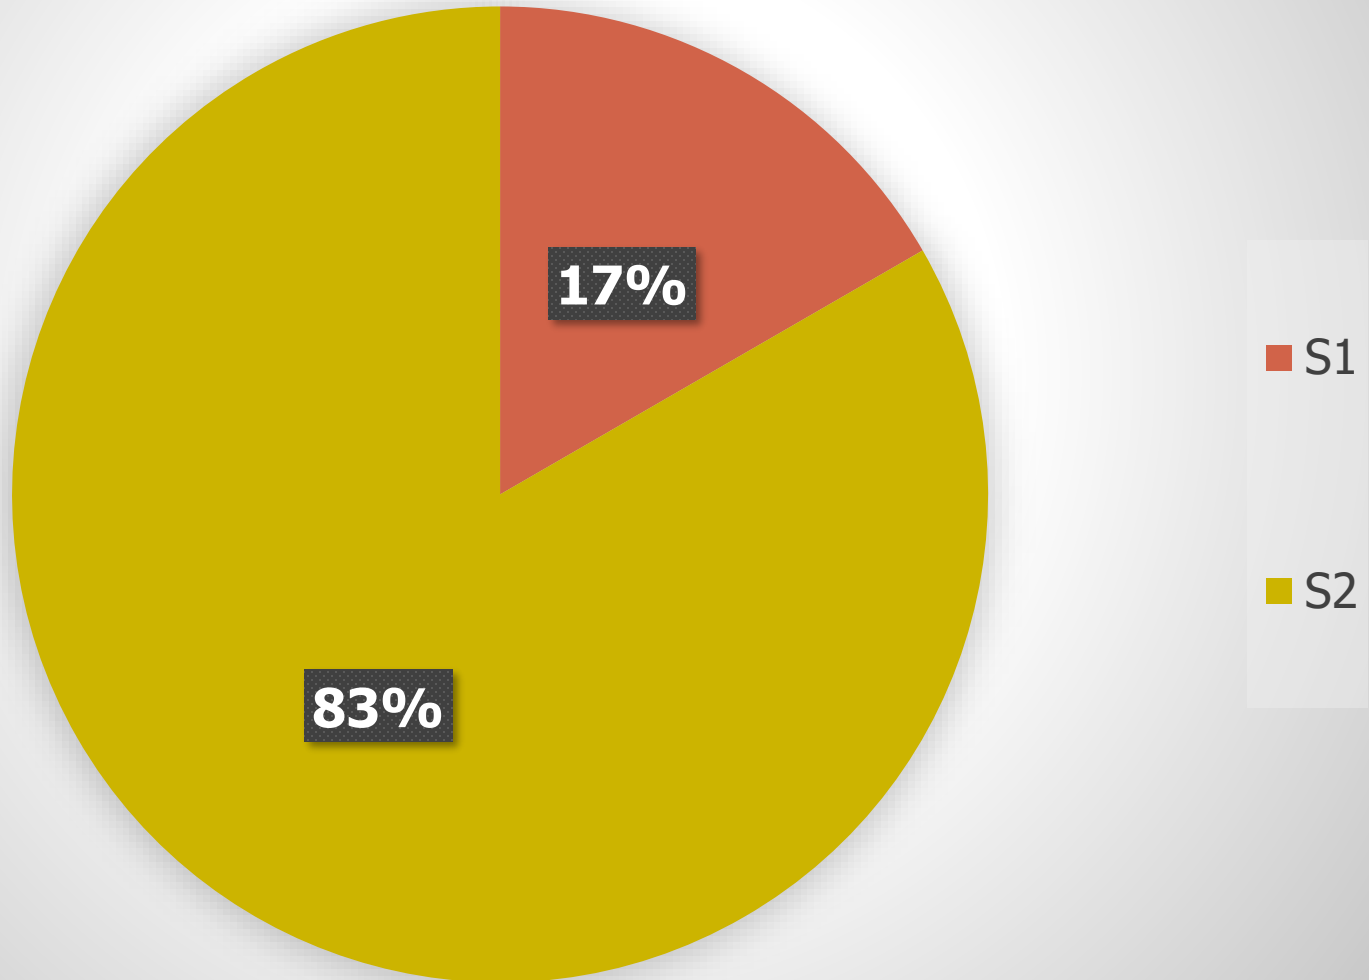

**REKAP PEJABAT STRUKTURAL
DISKOMINFO PROV JATENG
BERDASARKAN PENDIDIKAN BULAN JUNI 2021
(LAKI-LAKI)**