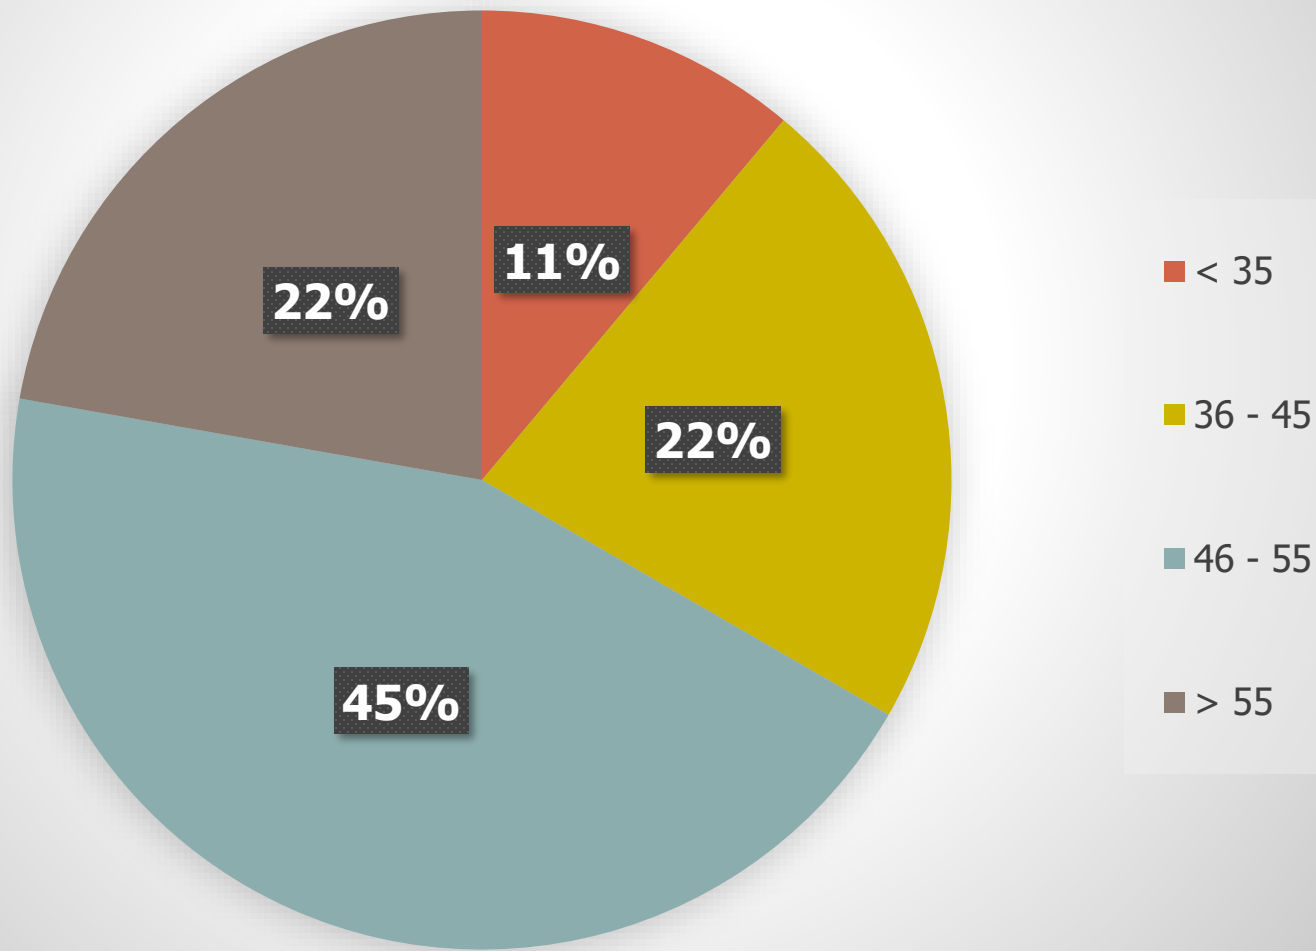

**REKAP PEJABAT STRUKTURAL DINAS KOMUNIKASI DAN INFORMATIKA
PROVINSI JAWA TENGAH
BERDASARKAN USIA
BULAN JUNI TAHUN 2021**

USIA	LAKI-LAKI		PEREMPUAN		JUMLAH	
	Jumlah	Persentase	Jumlah	Persentase	Jumlah	Persentase
< 35	2	100%	-	-	2	8.69%
36 - 45	4	100%	-	-	4	17.39%
46 - 55	8	72.73%	3	27.27%	11	47.83%
> 55	4	66.67%	2	33.33%	6	26.09%
TOTAL	18	78.26%	5	21.74%	23	100%

**REKAP PEJABAT STRUKTURAL
DISKOMINFO PROV JATENG
BERDASARKAN USIA BULAN JUNI 2021
(LAKI-LAKI)**