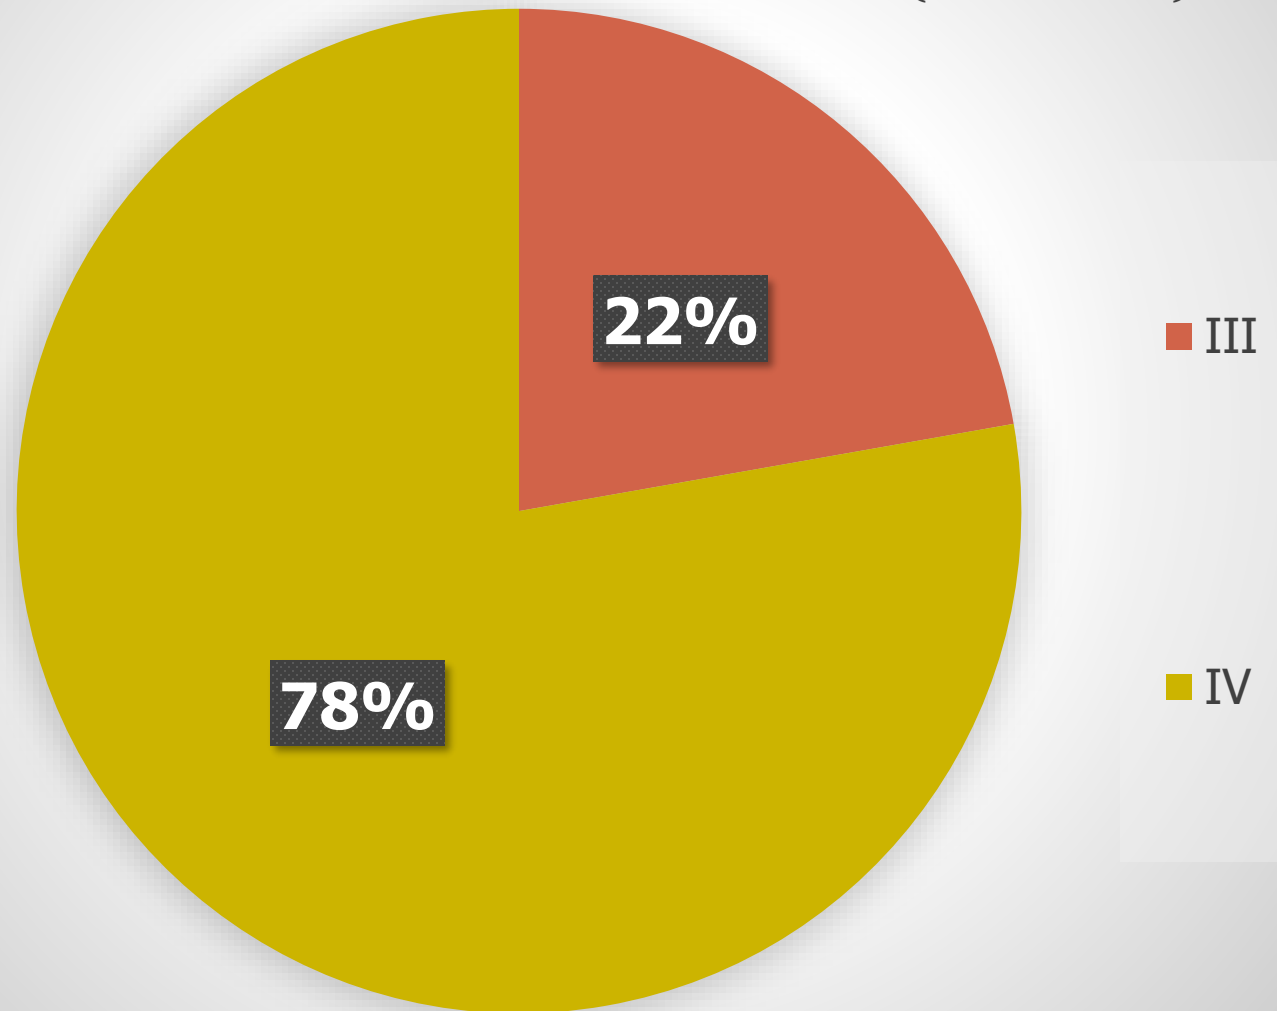

**REKAP PEJABAT STRUKTURAL
DISKOMINFO PROV JATENG
BERDASARKAN ESELON BULAN JUNI 2021 (LAKI-LAKI)**