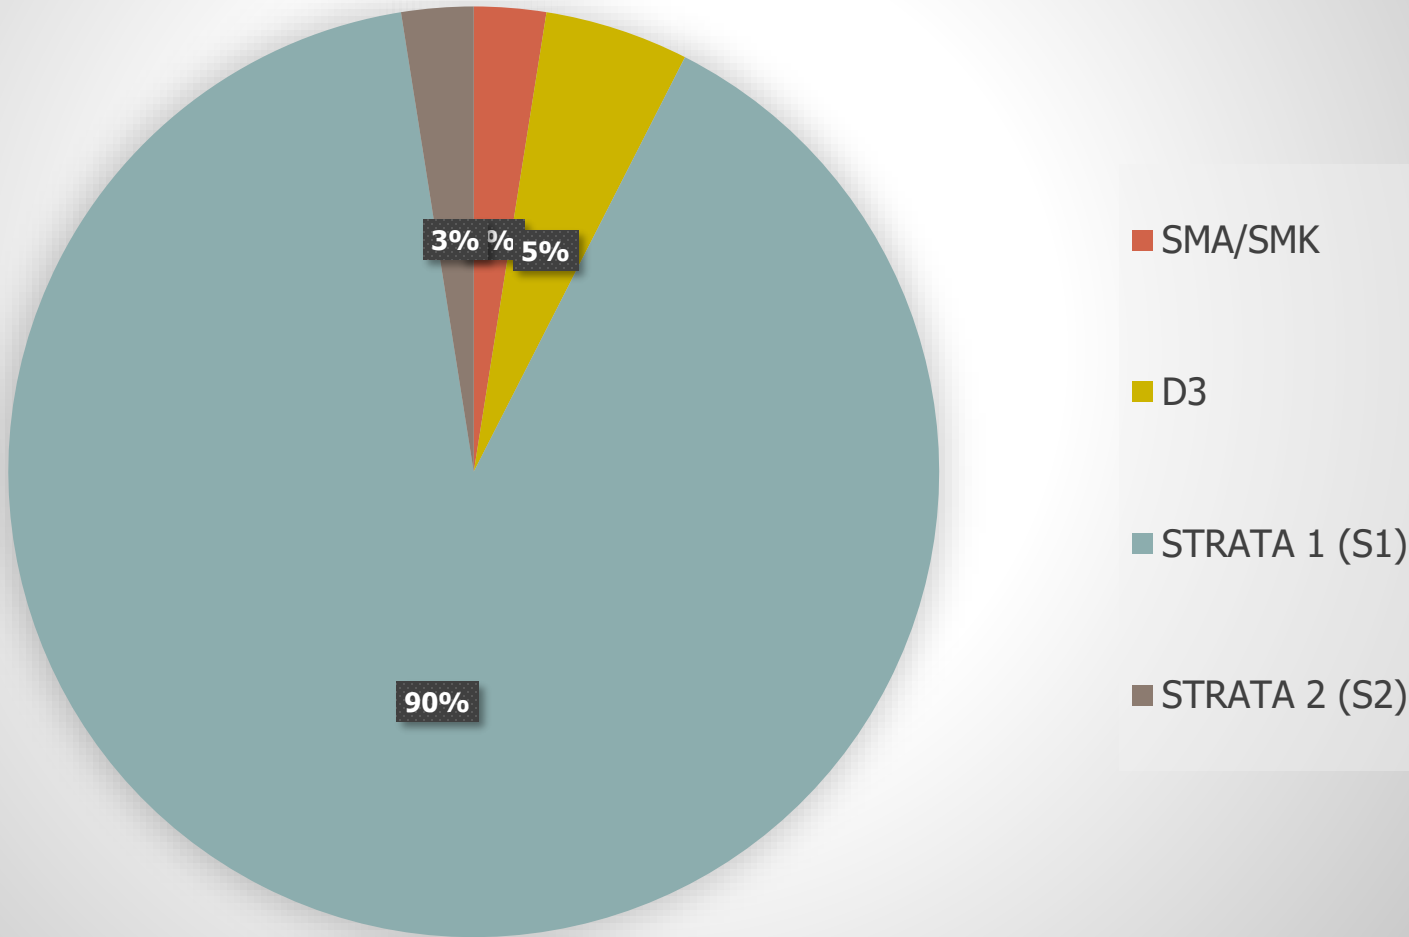

**JUMLAH NON ASN
DISKOMINFO PROV JATENG
BERDASARKAN PENDIDIKAN BULAN JUNI 2021
(PEREMPUAN)**

**JUMLAH NON ASN DINAS KOMUNIKASI DAN INFORMATIKA
PROVINSI JAWA TENGAH
BERDASARKAN USIA
BULAN JUNI TAHUN 2021**

USIA	LAKI-LAKI		PEREMPUAN		JUMLAH	
	Jumlah	Persentase	Jumlah	Persentase	Jumlah	Persentase
< 19 Tahun	-	-	-	-	-	-
20 s.d 25 Tahun	17	58.62%	12	41.38%	29	19.46%
26 s.d 30 Tahun	44	64.70%	24	35.29%	68	45.64%
31 s.d 35 Tahun	23	88.46%	3	11.54%	26	17.45%
36 s.d 40 Tahun	10	90.91%	1	9.09%	11	7.38%
41 s.d 45 Tahun	6	100%	-	-	6	4.03%
46 s.d 50 Tahun	3	100%	-	-	3	2.01%
51 s.d 55 Tahun	3	100%	-	-	3	2.01%
> 55 Tahun	3	100%	-	-	3	2.01%
TOTAL	109	73.15%	40	26.85%	149	100%