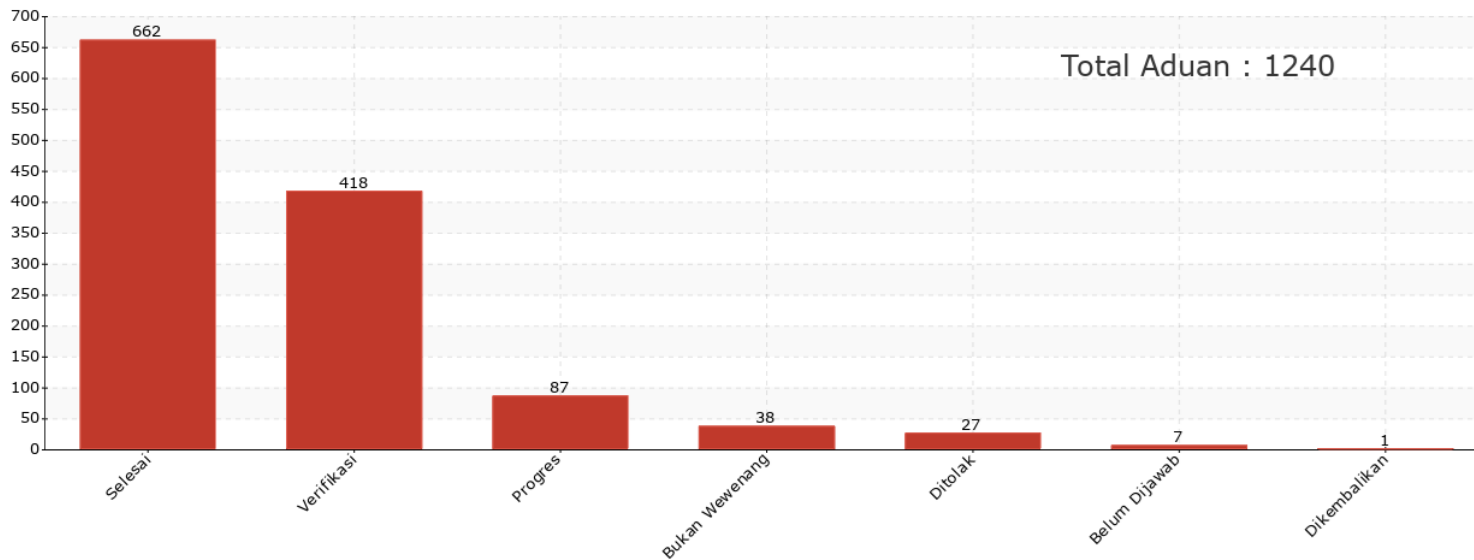

REKAP ADUAN

01 Mei 2021 00:00 s.d 31 Mei 2021 23:59

LAPORGUB

laporgub.jatengprov.go.id

[@laporgub.jtg](https://www.instagram.com/laporgub.jtg)

[LaporGub](https://www.facebook.com/LaporGub)

[@Laporgub_](https://twitter.com/Laporgub_)

Grafik Berdasarkan Kategori

01 Mei 2021 00:00 s.d 31 Mei 2021 23:59

Total : 1214

Tidak Teridentifikasi : 26