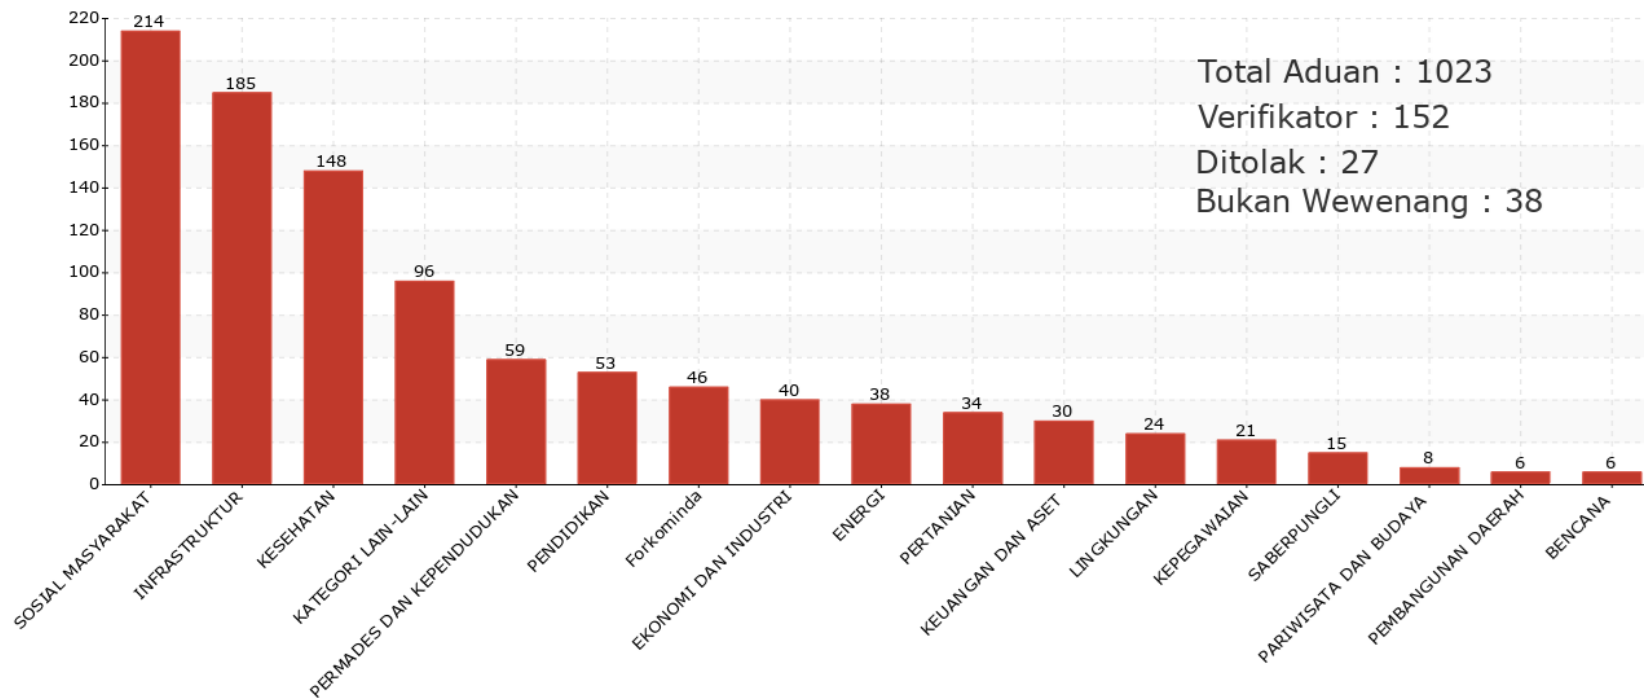

REKAP ADUAN

01 Mei 2021 00:00 s.d 31 Mei 2021 23:59

LAPORGUB

laporgub.jatengprov.go.id

[@laporgub.jtg](https://www.instagram.com/laporgub.jtg)

[LaporGub](https://www.facebook.com/LaporGub)

[@Laporgub_](https://twitter.com/Laporgub_)

Grafik Berdasarkan Kategori

01 Mei 2021 00:00 s.d 31 Mei 2021 23:59

Total : 1214

Tidak Teridentifikasi : 26