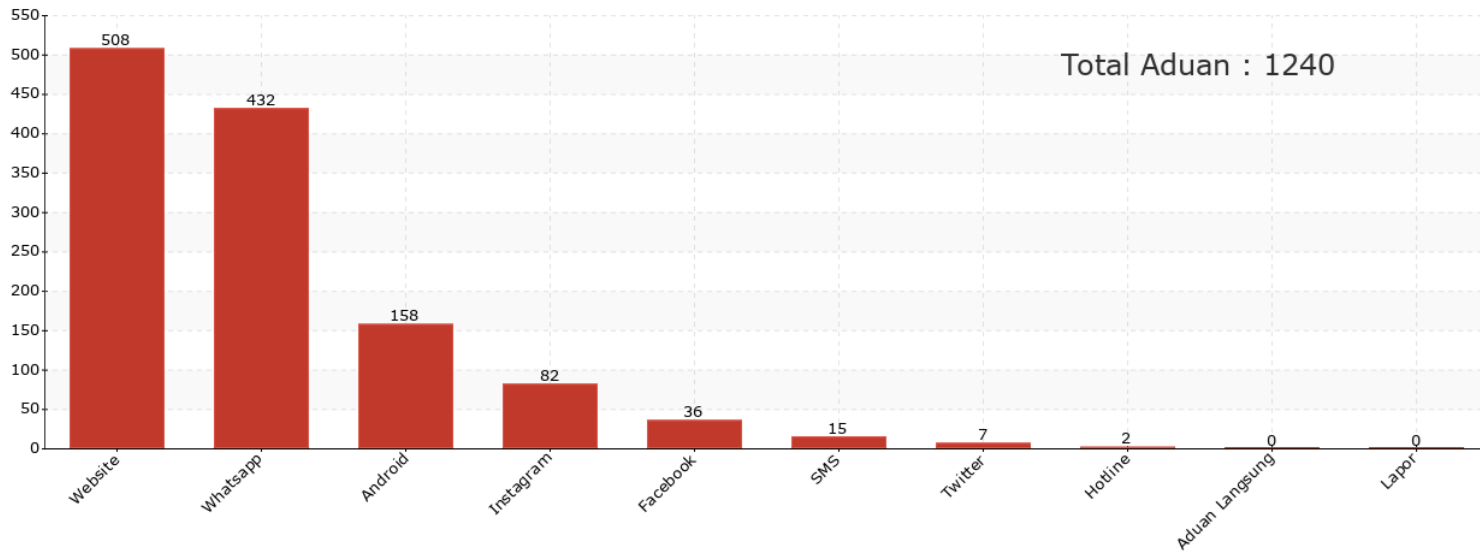

REKAP ADUAN

01 Mei 2021 00:00 s.d 31 Mei 2021 23:59

LAPORGUB

laporgub.jatengprov.go.id

[@laporgub.jtg](https://www.instagram.com/laporgub.jtg)

[LaporGub](https://www.facebook.com/LaporGub)

[@Laporgub_](https://twitter.com/Laporgub_)

Grafik Berdasarkan Kategori

01 Mei 2021 00:00 s.d 31 Mei 2021 23:59

Total : 1214

Tidak Teridentifikasi : 26