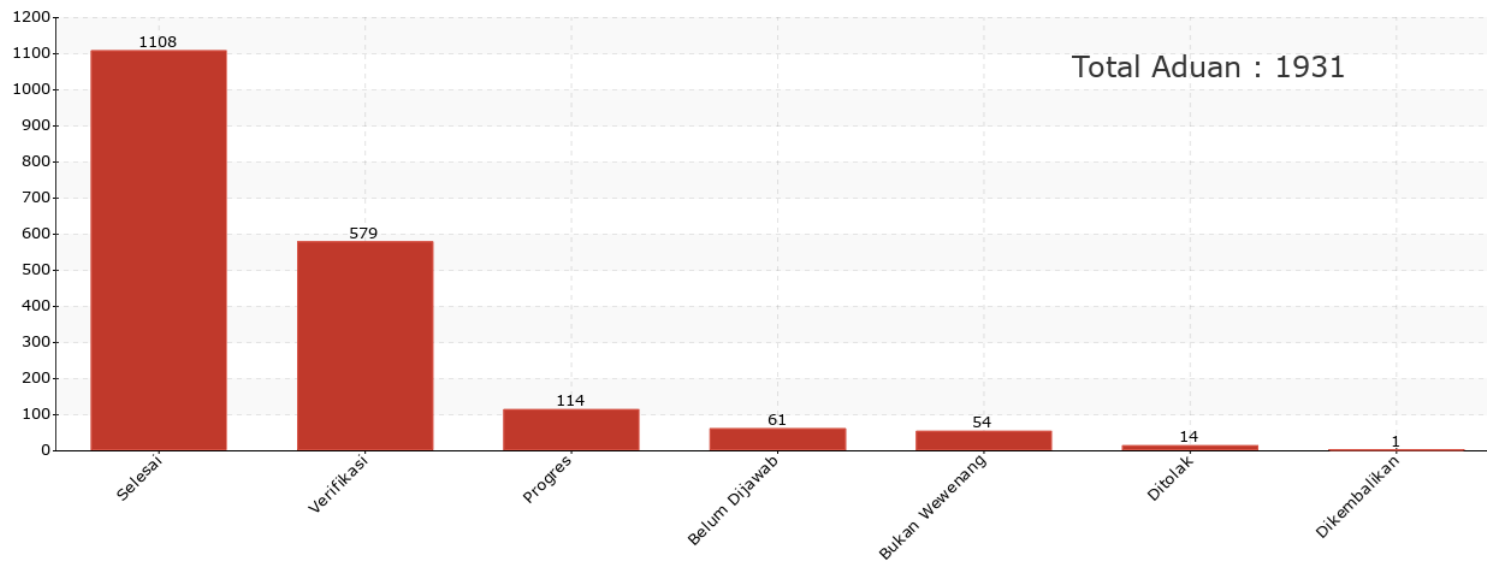

REKAP ADUAN

01 Juni 2021 00:00 s.d 30 Juni 2021 23:59

LAPORGUB

laporgub.jatengprov.go.id

[@laporgub.jtg](https://www.instagram.com/laporgub.jtg)

[LaporGub](https://www.facebook.com/LaporGub)

[@Laporgub_](https://twitter.com/Laporgub_)

01 Juni 2021 00:00 s.d 30 Juni 2021 23:59

Grafik Berdasarkan Kategori

01 Juni 2021 00:00 s.d 30 Juni 2021 23:59

Total : 1833

Tidak Teridentifikasi : 98