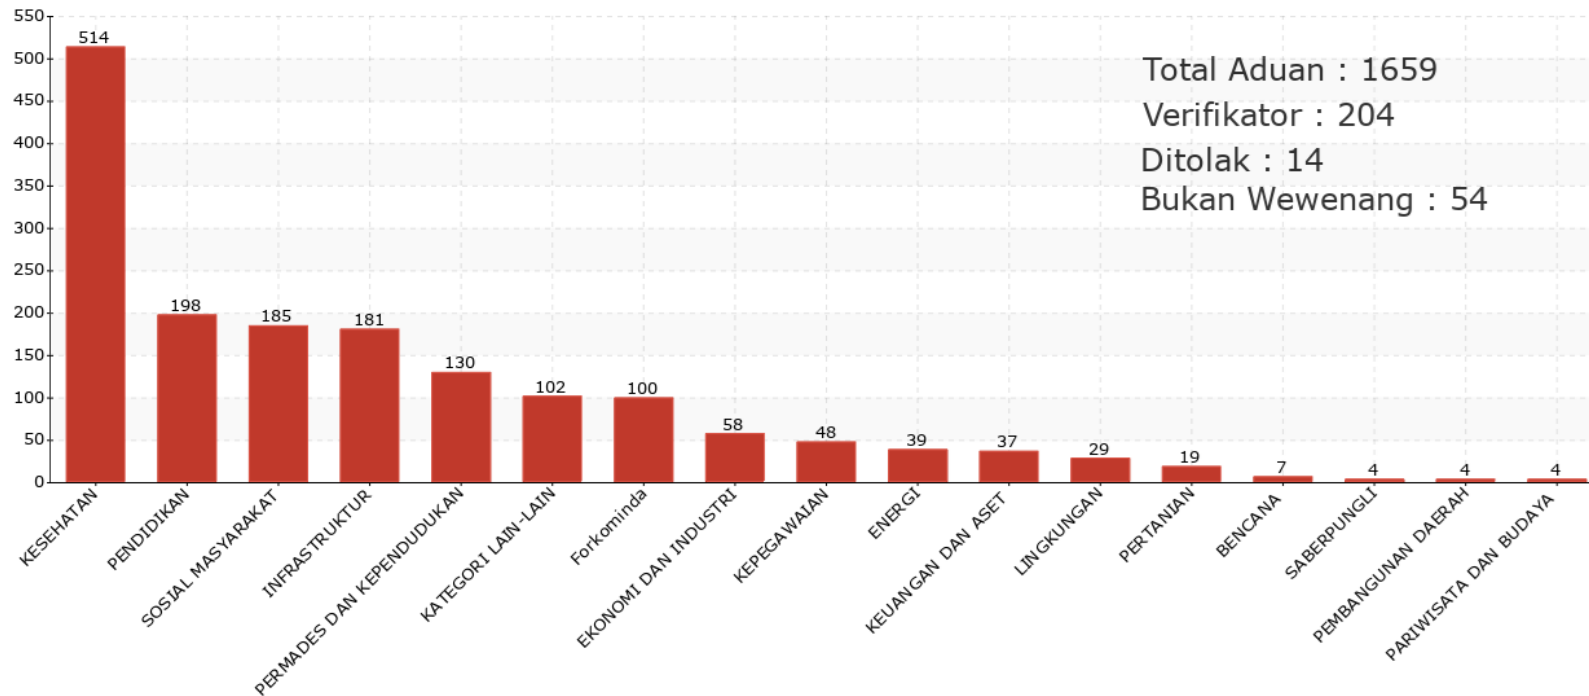

REKAP ADUAN

01 Juni 2021 00:00 s.d 30 Juni 2021 23:59

LAPORGUB

laporgub.jatengprov.go.id

[@laporgub.jtg](https://www.instagram.com/laporgub.jtg)

[LaporGub](https://www.facebook.com/LaporGub)

[@Laporgub_](https://twitter.com/Laporgub_)

01 Juni 2021 00:00 s.d 30 Juni 2021 23:59

Grafik Berdasarkan Kategori

01 Juni 2021 00:00 s.d 30 Juni 2021 23:59

Total : 1833

Tidak Teridentifikasi : 98