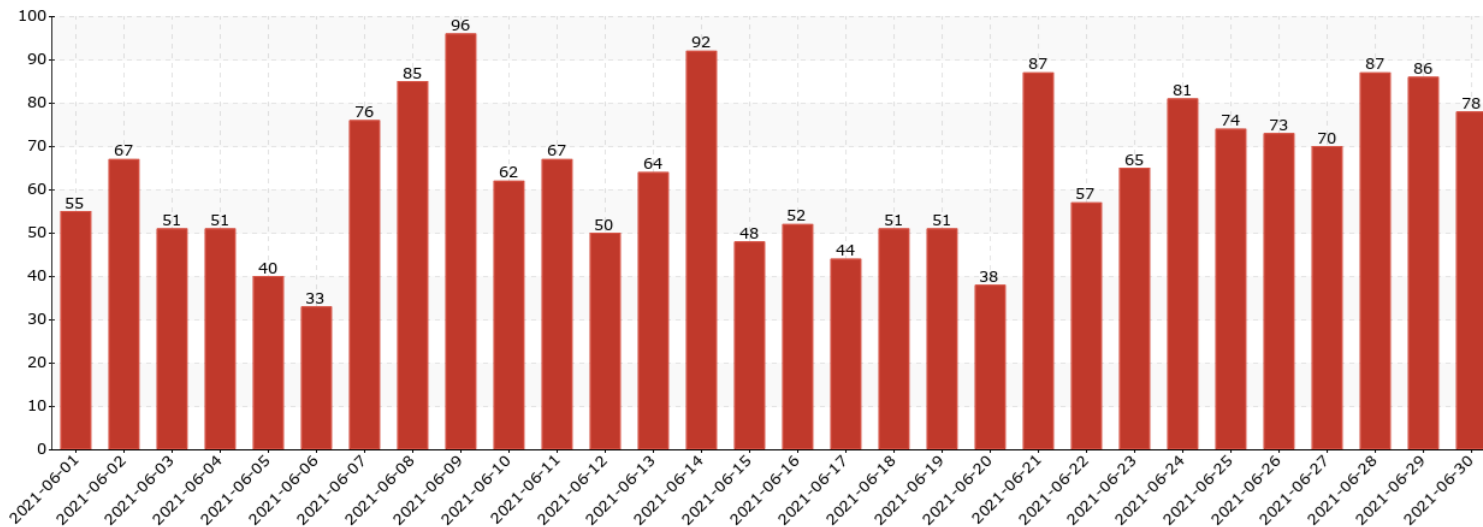

REKAP ADUAN

01 Juni 2021 00:00 s.d 30 Juni 2021 23:59

LAPORGUB

laporgub.jatengprov.go.id

[@laporgub.jtg](https://www.instagram.com/laporgub.jtg)

[LaporGub](https://www.facebook.com/LaporGub)

[@Laporgub_](https://twitter.com/Laporgub_)

01 Juni 2021 00:00 s.d 30 Juni 2021 23:59

Grafik Berdasarkan Kategori

01 Juni 2021 00:00 s.d 30 Juni 2021 23:59

Total : 1833

Tidak Teridentifikasi : 98