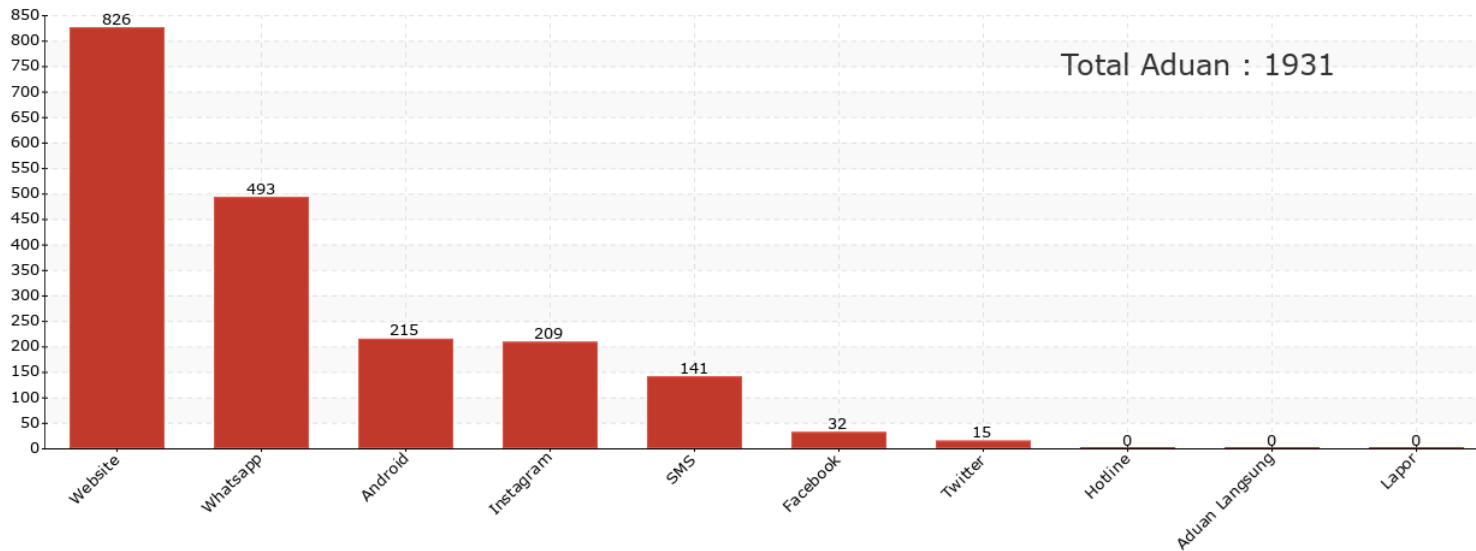

REKAP ADUAN

01 Juni 2021 00:00 s.d 30 Juni 2021 23:59

LAPORGUB

laporgub.jatengprov.go.id

[@laporgub.jtg](https://www.instagram.com/laporgub.jtg)

[LaporGub](https://www.facebook.com/LaporGub)

[@Laporgub_](https://twitter.com/Laporgub_)

01 Juni 2021 00:00 s.d 30 Juni 2021 23:59

Grafik Berdasarkan Kategori

01 Juni 2021 00:00 s.d 30 Juni 2021 23:59

Total : 1833

Tidak Teridentifikasi : 98