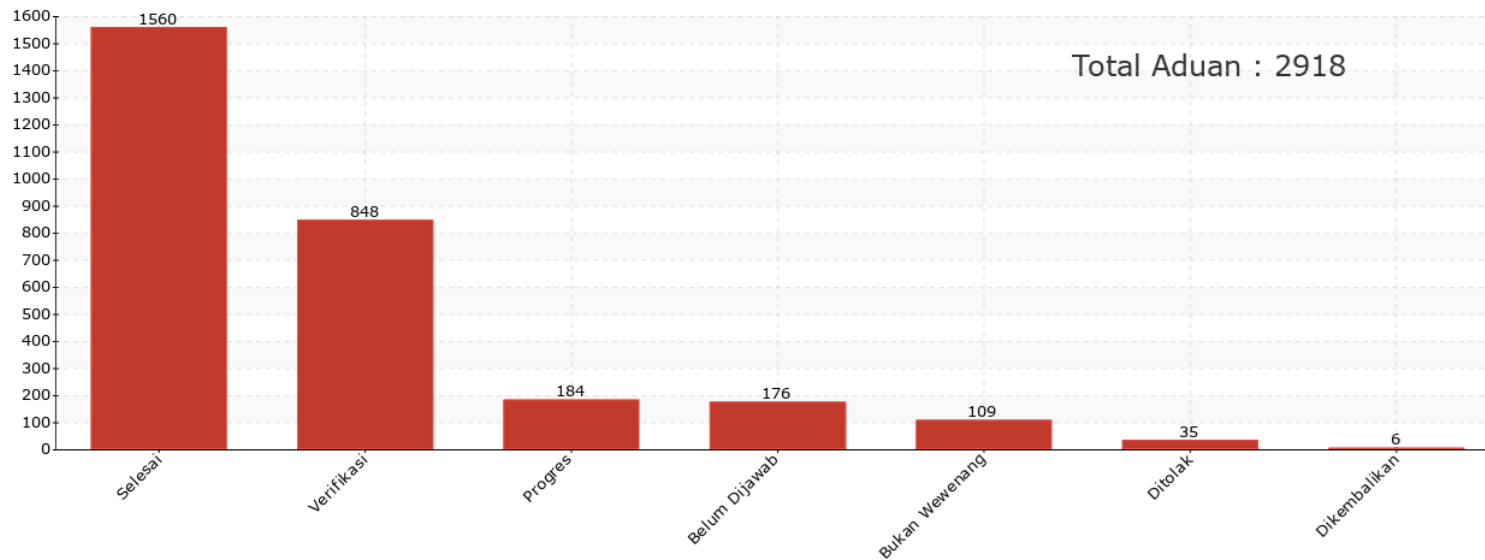

REKAP ADUAN LAPORGUB

01 Juli 2021 00:00 s.d 31 Juli 2021 23:59

laporgub.jatengprov.go.id

[@laporgub.jtg](https://www.instagram.com/laporgub.jtg)

[LaporGub](https://www.facebook.com/LaporGub)

[@Laporgub_](https://twitter.com/Laporgub_)

Grafik Berdasarkan Kanal
01 Juli 2021 00:00 s.d 31 Juli 2021 23:59

Grafik Berdasarkan Status

01 Juli 2021 00:00 s.d 31 Juli 2021 23:59

Total Aduan : 2455

Verifikator : 319

Ditolak : 35

Bukan Wewenang : 109

Grafik Persebaran Wilayah Aduan