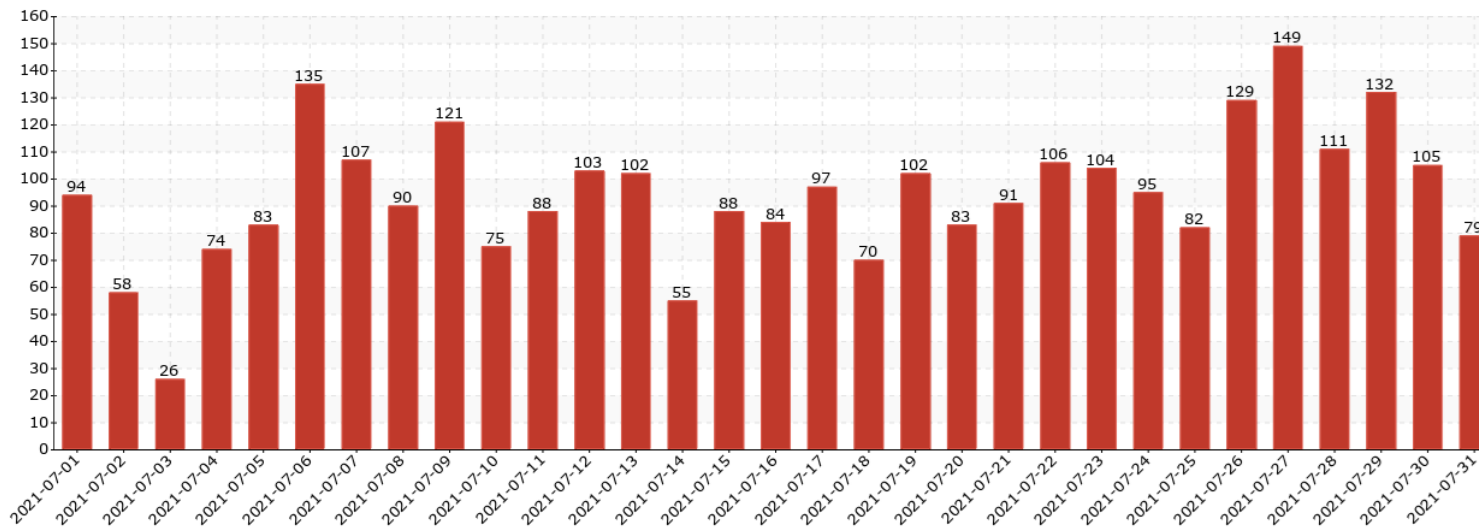

Grafik Berdasarkan Kanal
01 Juli 2021 00:00 s.d 31 Juli 2021 23:59

Grafik Berdasarkan Status

01 Juli 2021 00:00 s.d 31 Juli 2021 23:59

Total Aduan : 2455

Verifikator : 319

Ditolak : 35

Bukan Wewenang : 109

Grafik Persebaran Wilayah Aduan

01 Juli 2021 00:00 s.d 31 Juli 2021 23:59

Total : 2738

Tidak Teridentifikasi : 180