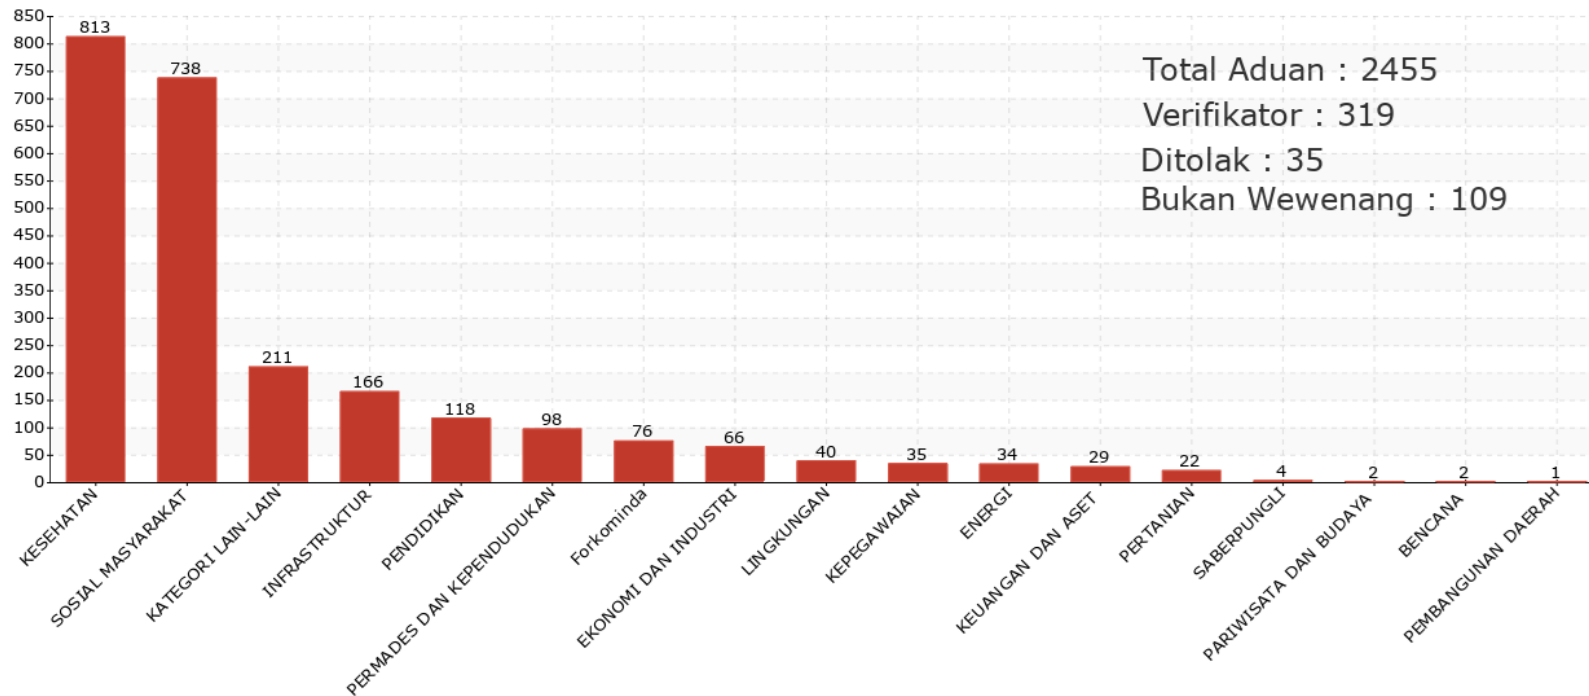

Grafik Berdasarkan Kanal
01 Juli 2021 00:00 s.d 31 Juli 2021 23:59

Grafik Berdasarkan Status

01 Juli 2021 00:00 s.d 31 Juli 2021 23:59

Total Aduan : 2455

Verifikator : 319

Ditolak : 35

Bukan Wewenang : 109

Grafik Persebaran Wilayah Aduan

01 Juli 2021 00:00 s.d 31 Juli 2021 23:59

Total : 2738

Tidak Teridentifikasi : 180