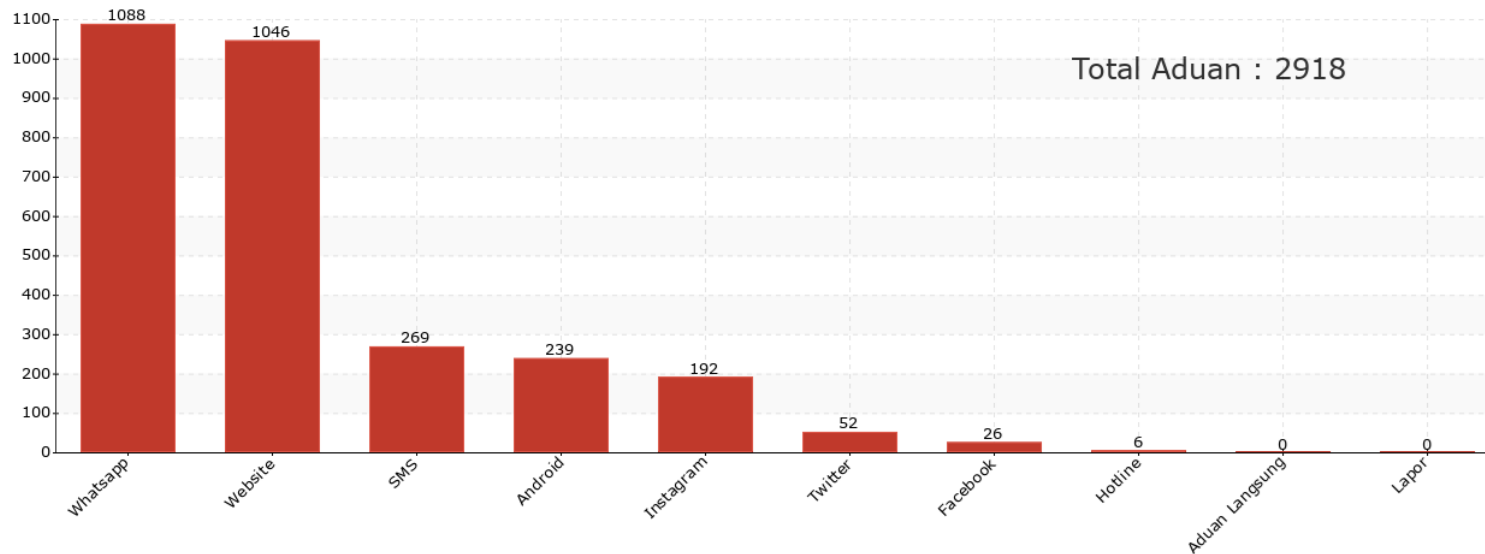

REKAP ADUAN LAPORGUB

01 Juli 2021 00:00 s.d 31 Juli 2021 23:59

laporgub.jatengprov.go.id

[@laporgub.jtg](https://www.instagram.com/laporgub.jtg)

[LaporGub](https://www.facebook.com/LaporGub)

[@Laporgub_](https://twitter.com/Laporgub_)

Grafik Berdasarkan Kanal
01 Juli 2021 00:00 s.d 31 Juli 2021 23:59

Grafik Berdasarkan Status

01 Juli 2021 00:00 s.d 31 Juli 2021 23:59

Total Aduan : 2455

Verifikator : 319

Ditolak : 35

Bukan Wewenang : 109

Grafik Persebaran Wilayah Aduan