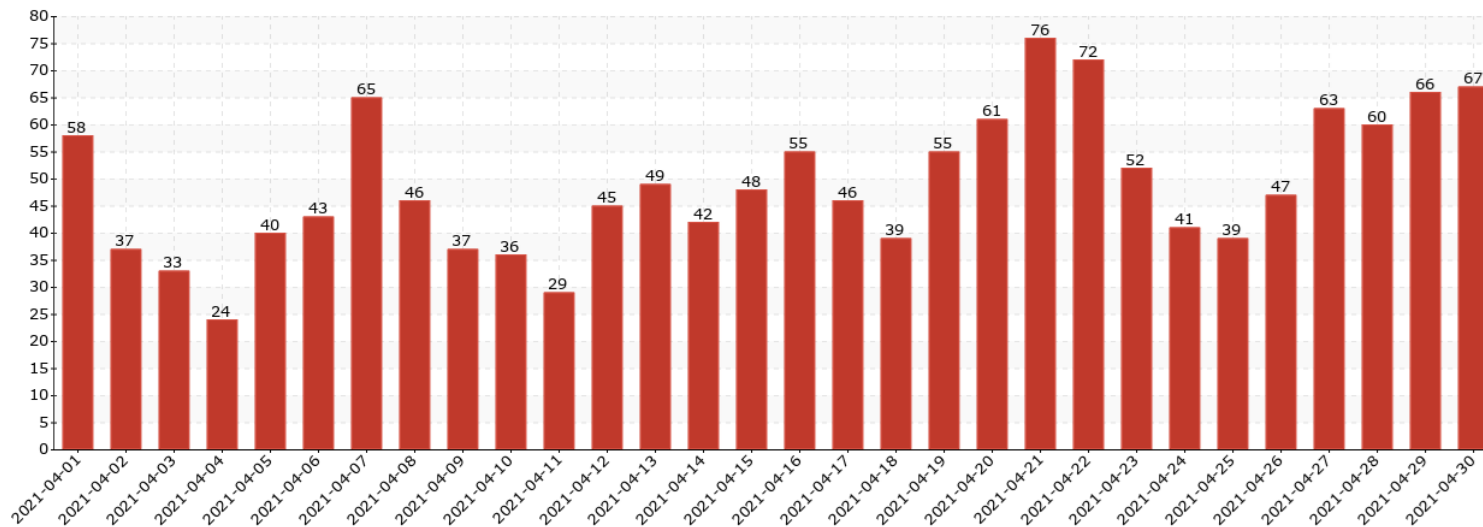

REKAP ADUAN LAPORGUB

01 April 2021 00:00 s.d 30 April 2021 23:59

laporgub.jatengprov.go.id

[@laporgub.jtg](https://www.instagram.com/laporgub.jtg)

[LaporGub](https://www.facebook.com/LaporGub)

[@Laporgub_](https://twitter.com/Laporgub_)

Grafik Berdasarkan Status

01 April 2021 00:00 s.d 30 April 2021 23:59

Grafik Berdasarkan Kategori

01 April 2021 00:00 s.d 30 April 2021 23:59

Grafik Persebaran Wilayah Aduan

01 April 2021 00:00 s.d 30 April 2021 23:59