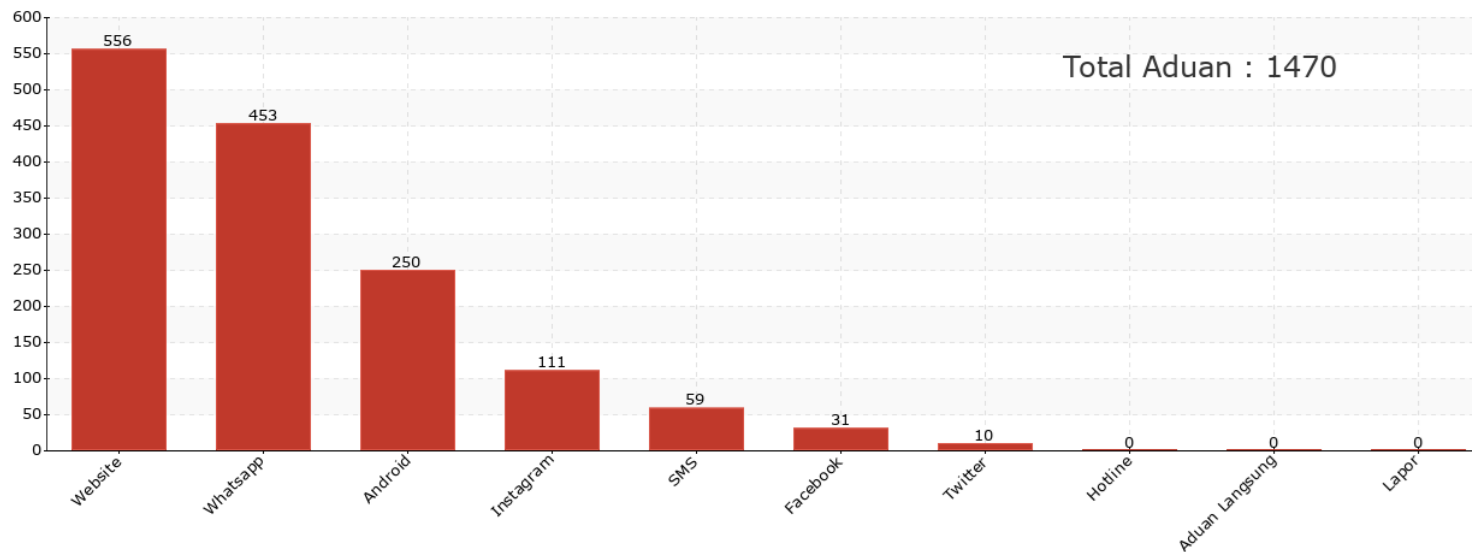

REKAP ADUAN LAPORGUB

01 April 2021 00:00 s.d 30 April 2021 23:59

laporgub.jatengprov.go.id

[@laporgub.jtg](https://www.instagram.com/laporgub.jtg)

[LaporGub](https://www.facebook.com/LaporGub)

[@Laporgub_](https://twitter.com/Laporgub_)

Grafik Berdasarkan Status

01 April 2021 00:00 s.d 30 April 2021 23:59

Grafik Berdasarkan Kategori

01 April 2021 00:00 s.d 30 April 2021 23:59

Grafik Persebaran Wilayah Aduan

01 April 2021 00:00 s.d 30 April 2021 23:59