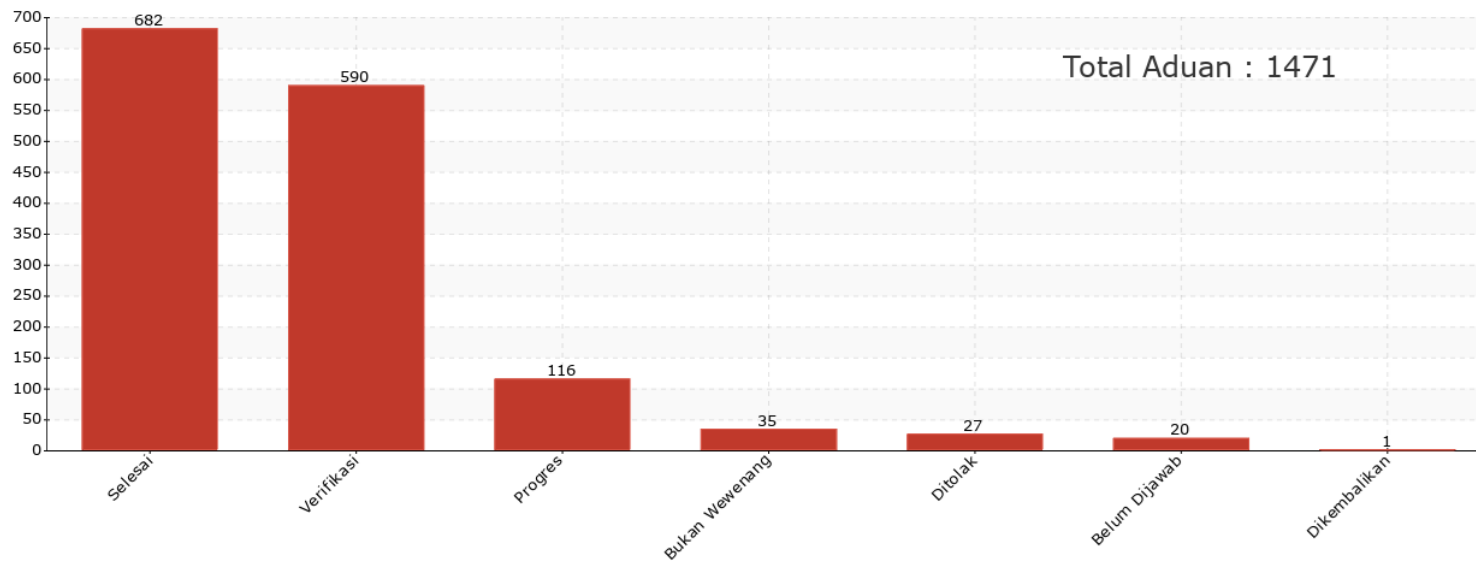

REKAP ADUAN LAPORGUB

01 April 2021 00:00 s.d 30 April 2021 23:59

laporgub.jatengprov.go.id

[@laporgub.jtg](https://www.instagram.com/laporgub.jtg)

[LaporGub](https://www.facebook.com/LaporGub)

[@Laporgub_](https://twitter.com/Laporgub_)

Grafik Berdasarkan Status

01 April 2021 00:00 s.d 30 April 2021 23:59

Grafik Berdasarkan Kategori

01 April 2021 00:00 s.d 30 April 2021 23:59

Grafik Persebaran Wilayah Aduan

01 April 2021 00:00 s.d 30 April 2021 23:59