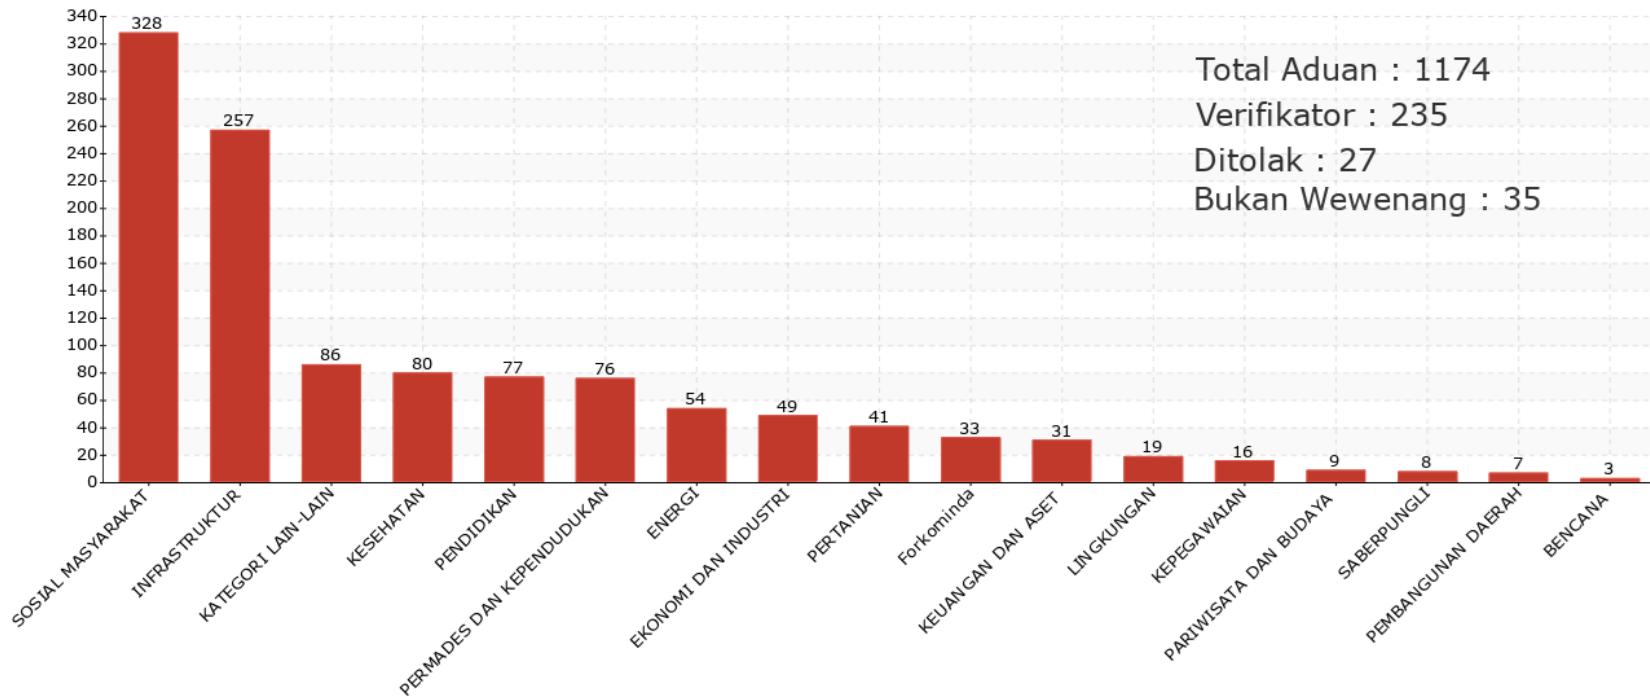

Grafik Berdasarkan Status

01 April 2021 00:00 s.d 30 April 2021 23:59

Grafik Berdasarkan Kategori

01 April 2021 00:00 s.d 30 April 2021 23:59

Grafik Persebaran Wilayah Aduan

01 April 2021 00:00 s.d 30 April 2021 23:59

Total : 1422

Tidak Teridentifikasi : 49

No	Isu	Jumlah
1	PERMOHONAN PERBAIKAN JALAN RUSAK	29
2	KERUSAKAN JALAN KABUPATEN/KOTA	22
3	KELUHAN PEMBAYARAN THR DICICIL	22
4	INDIKASI KKN DALAM SELEKSI PERANGKAT DESA	20
5	PERMOHONAN PENUTUPAN PENAMBANGAN / GALIAN C	19
6	LAPORAN BERULANG	17
7	KELUHAN PEMBAYARAN THR	15
8	GAJI KARYAWAN TIDAK SESUAI UMK	14
9	PERMOHONAN BANSOS COVID	13
10	PERMOHONAN INFORMASI TERKAIT VAKSIN COVID	13