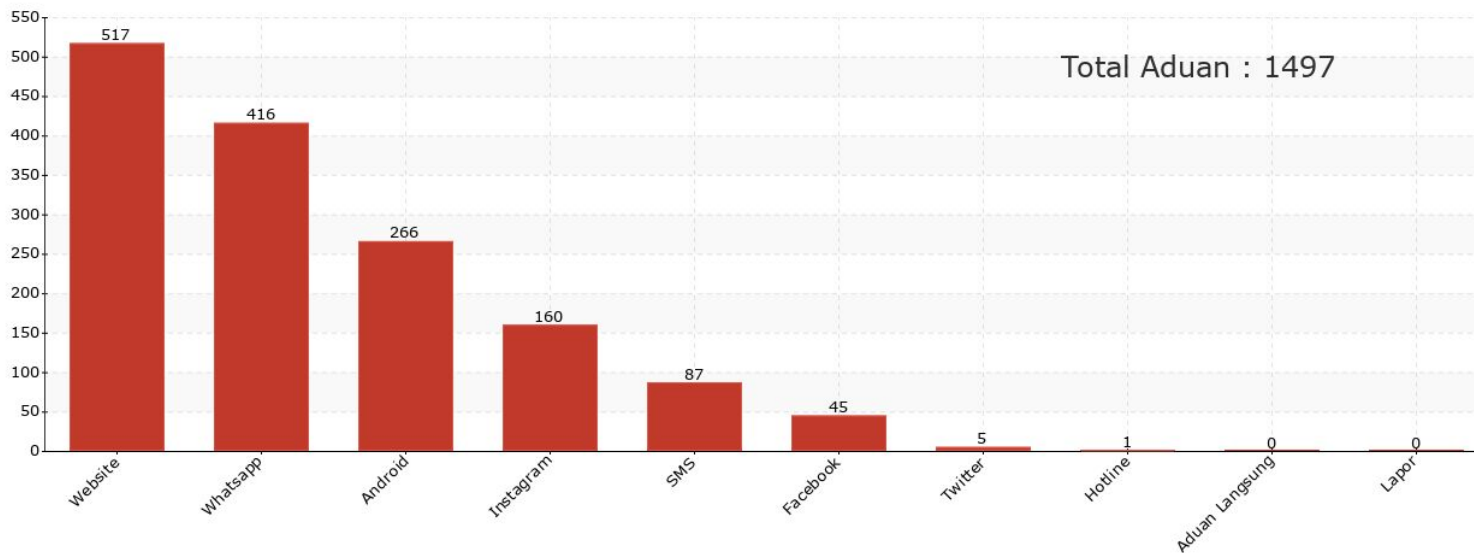

REKAP ADUAN LAPORGUB

01 Maret 2021 00:00 s.d 31 Maret 2021 23:59

laporgub.jatengprov.go.id

[@laporgub.jtg](https://www.instagram.com/laporgub.jtg)

[LaporGub](https://www.facebook.com/LaporGub)

[@Laporgub_](https://twitter.com/Laporgub_)

Grafik Berdasarkan Status

01 Maret 2021 00:00 s.d 31 Maret 2021 23:59

Grafik Tren Harian

01 Maret 2021 00:00 s.d 31 Maret 2021 23:59

Grafik Berdasarkan Kategori

01 Maret 2021 00:00 s.d 31 Maret 2021 23:59

Total : 1433