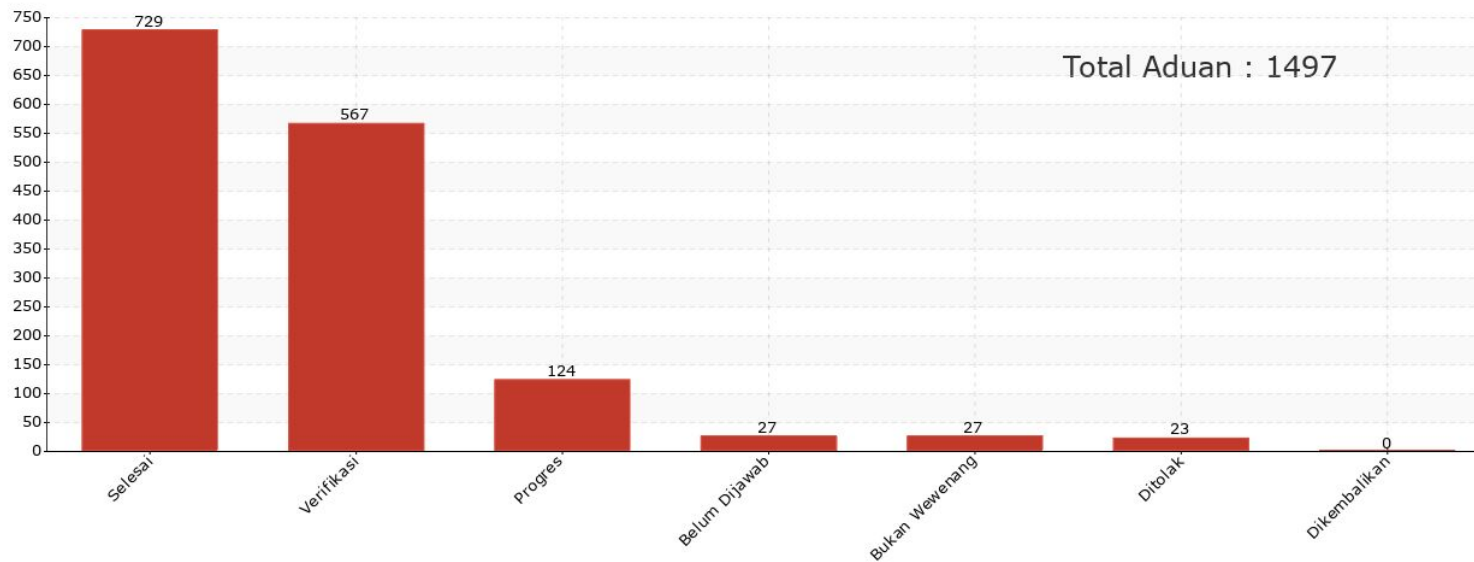

REKAP ADUAN LAPORGUB

01 Maret 2021 00:00 s.d 31 Maret 2021 23:59

laporgub.jatengprov.go.id

[@laporgub.jtg](https://www.instagram.com/laporgub.jtg)

[LaporGub](https://www.facebook.com/LaporGub)

[@Laporgub_](https://twitter.com/Laporgub_)

Grafik Berdasarkan Status

01 Maret 2021 00:00 s.d 31 Maret 2021 23:59

Grafik Tren Harian

01 Maret 2021 00:00 s.d 31 Maret 2021 23:59

Grafik Berdasarkan Kategori

01 Maret 2021 00:00 s.d 31 Maret 2021 23:59

Total : 1433