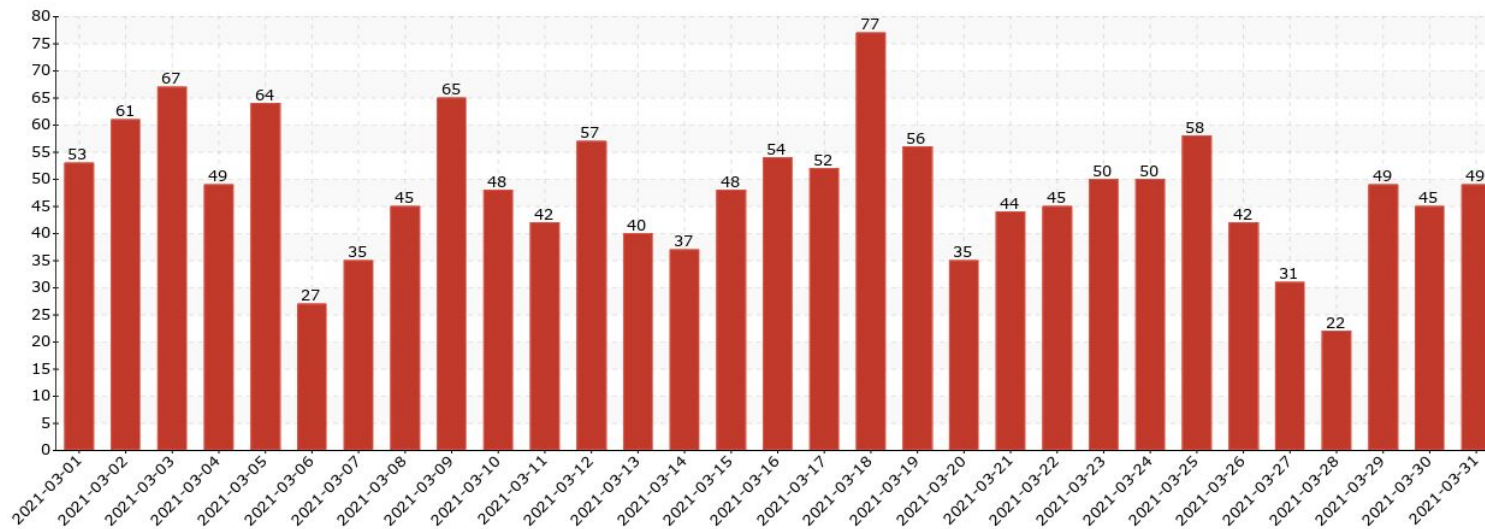

Grafik Berdasarkan Status

01 Maret 2021 00:00 s.d 31 Maret 2021 23:59

Grafik Tren Harian

01 Maret 2021 00:00 s.d 31 Maret 2021 23:59

Grafik Berdasarkan Kategori

01 Maret 2021 00:00 s.d 31 Maret 2021 23:59

Total : 1433