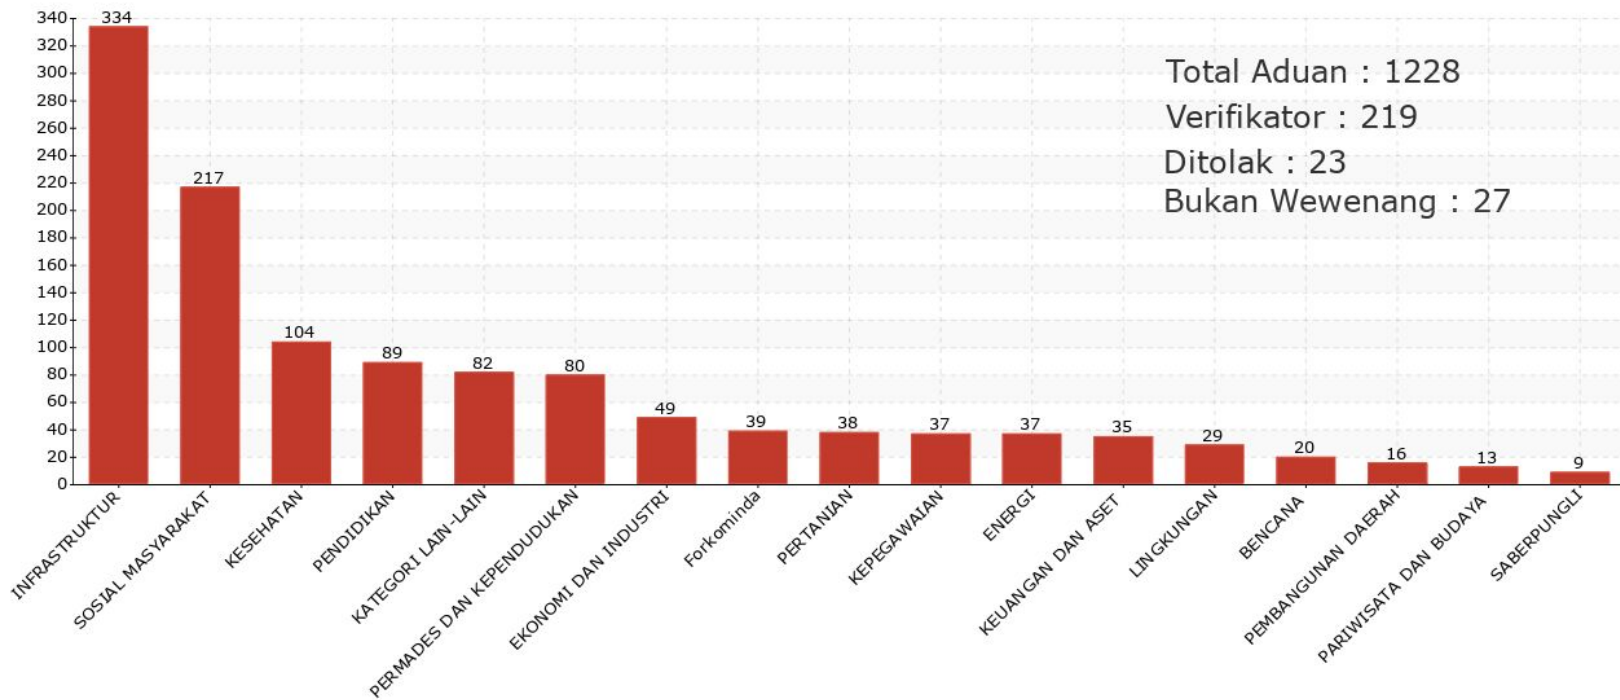

Grafik Berdasarkan Status

01 Maret 2021 00:00 s.d 31 Maret 2021 23:59

Grafik Tren Harian

01 Maret 2021 00:00 s.d 31 Maret 2021 23:59

Grafik Berdasarkan Kategori

01 Maret 2021 00:00 s.d 31 Maret 2021 23:59

Total : 1433