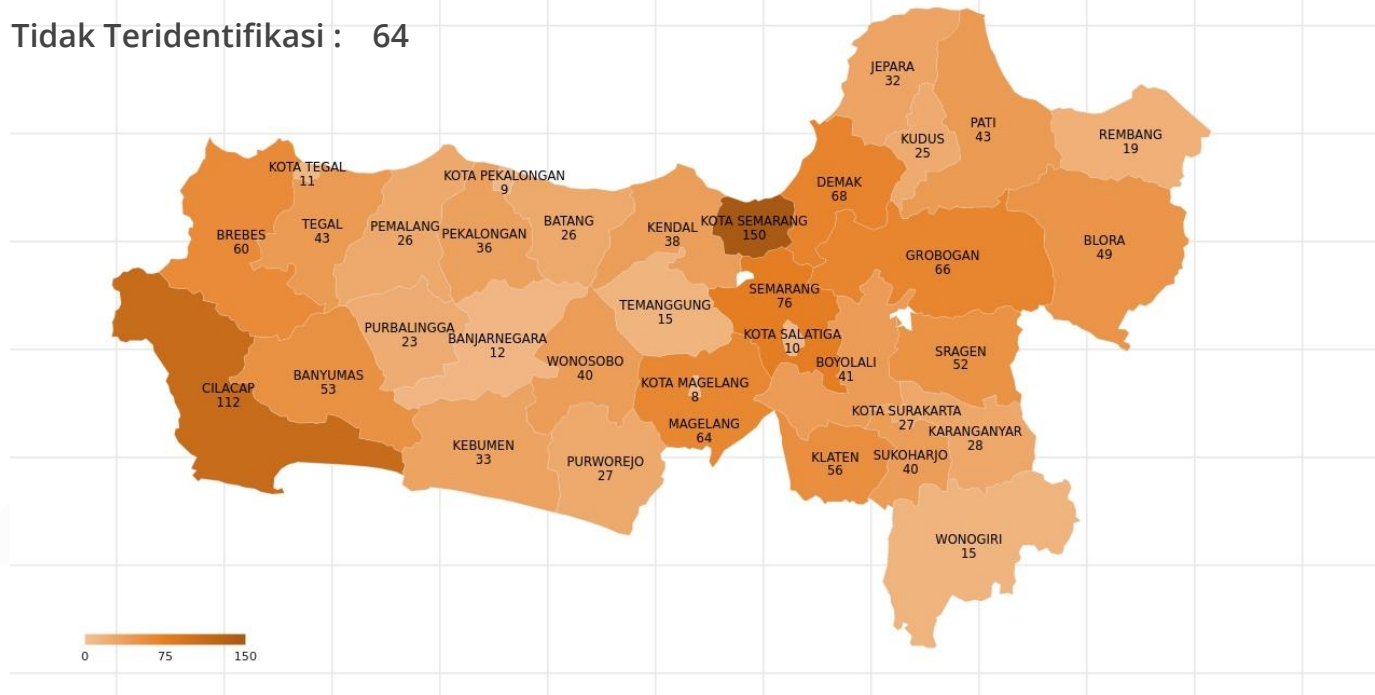

Total : 1433

Tidak Teridentifikasi : 64

No	Isu	Jumlah
1	PERMOHONAN PERBAIKAN JALAN RUSAK	47
2	KERUSAKAN JALAN DESA	40
3	KERUSAKAN JALAN KABUPATEN/KOTA	28
4	KERUSAKAN JALAN PROVINSI	22
5	PERMOHONAN BANTUAN KESEHATAN	20
6	PERMOHONAN BANTUAN BEDAH RUMAH TIDAK LAYAK HUNI (RTLH)	16
7	PERMOHONAN PENANGGULANGAN BANJIR	15
8	VAKSIN	15
9	PERMOHONAN INFORMASI TERKAIT VAKSINASI COVID	13
10	KEKHAWATIRAN TERHADAP PEMBELAJARAN TATAP MUKA (PTM) SEKOLAH	12