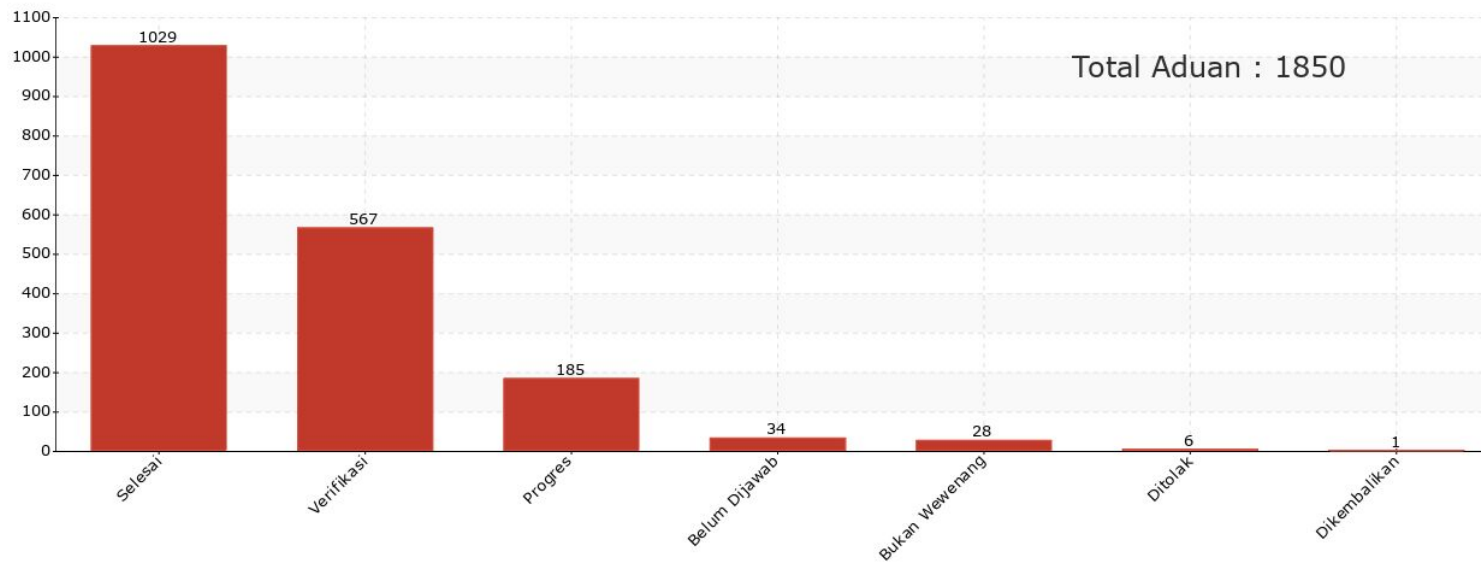

REKAP ADUAN LAPORGUB

01 Januari 2021 00:00 s.d 31 Januari 2021 23:59

laporgub.jatengprov.go.id

[@laporgub.jtg](https://www.instagram.com/laporgub.jtg)

[LaporGub](https://www.facebook.com/LaporGub)

[@Laporgub_](https://twitter.com/Laporgub_)

Grafik Berdasarkan Status

01 Januari 2021 00:00 s.d 31 Januari 2021 23:59

Grafik Tren Harian

01 Januari 2021 00:00 s.d 31 Januari 2021 23:59

Grafik Berdasarkan Kategori

01 Januari 2021 00:00 s.d 31 Januari 2021 23:59