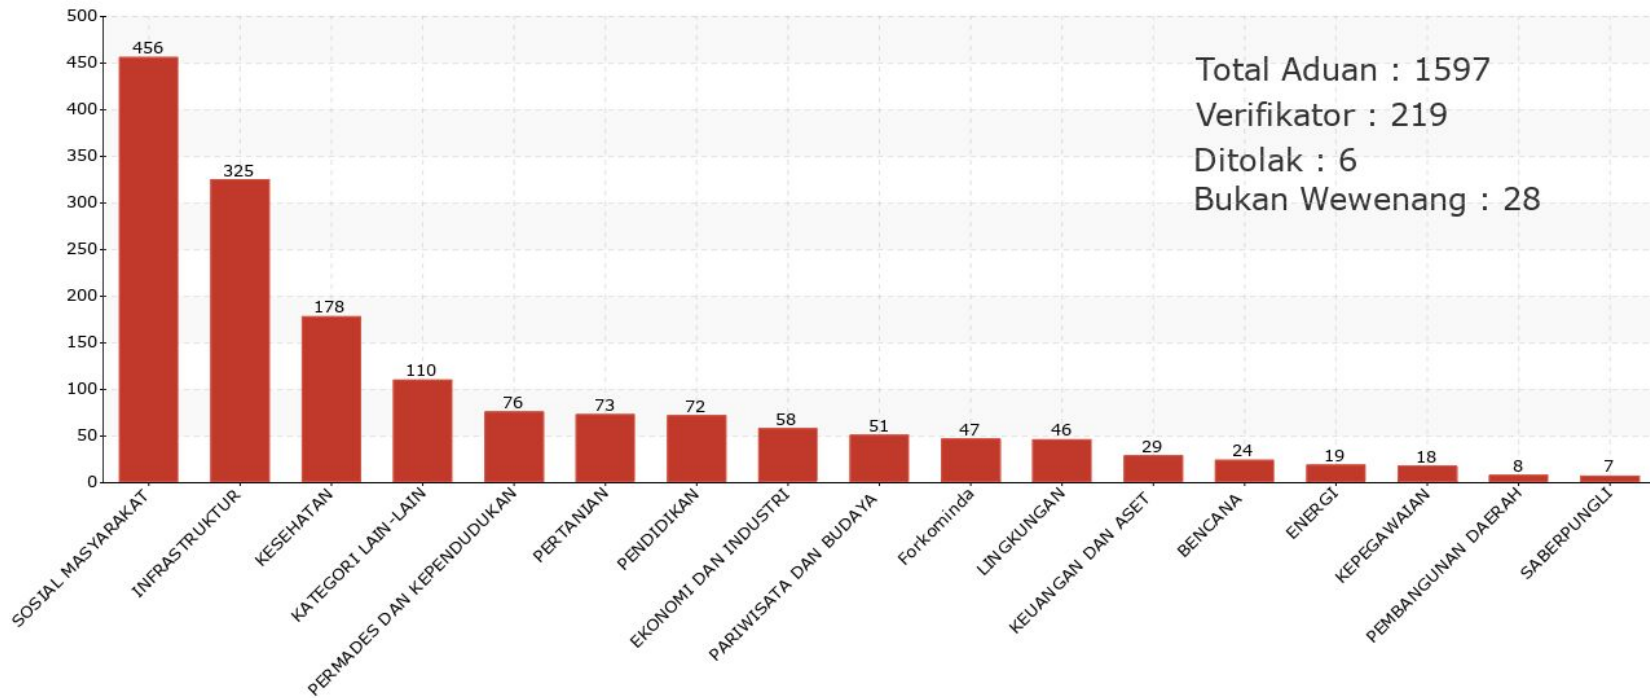

Grafik Berdasarkan Status

01 Januari 2021 00:00 s.d 31 Januari 2021 23:59

Grafik Tren Harian

01 Januari 2021 00:00 s.d 31 Januari 2021 23:59

Grafik Berdasarkan Kategori

01 Januari 2021 00:00 s.d 31 Januari 2021 23:59