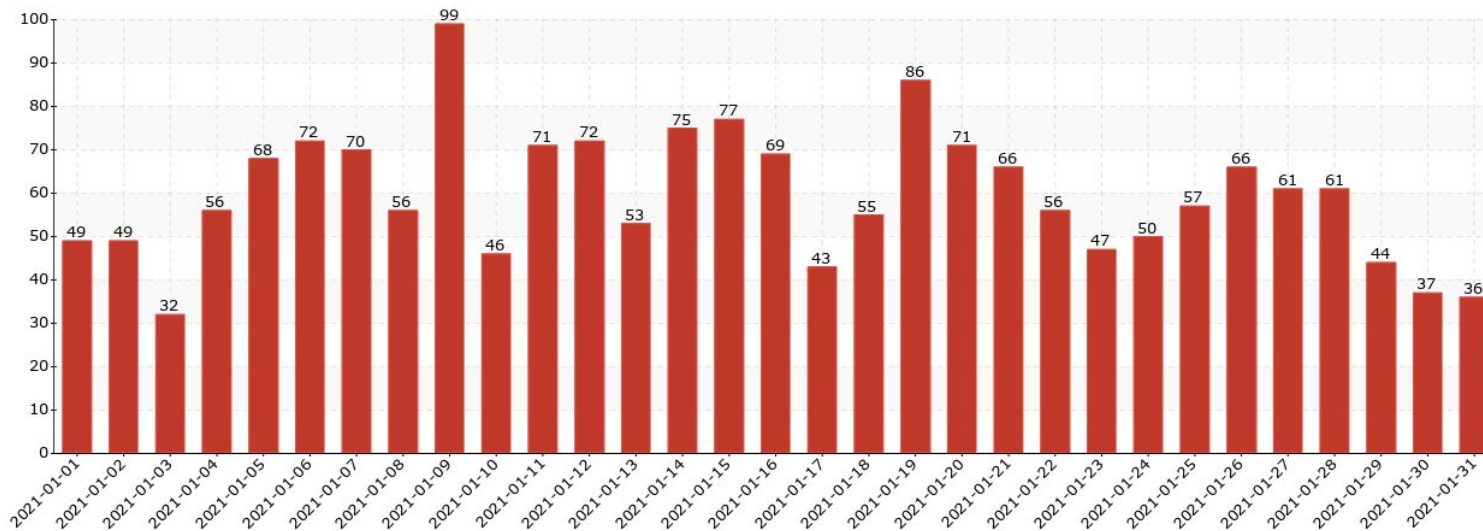

Grafik Berdasarkan Status

01 Januari 2021 00:00 s.d 31 Januari 2021 23:59

Grafik Tren Harian

01 Januari 2021 00:00 s.d 31 Januari 2021 23:59

Grafik Berdasarkan Kategori

01 Januari 2021 00:00 s.d 31 Januari 2021 23:59