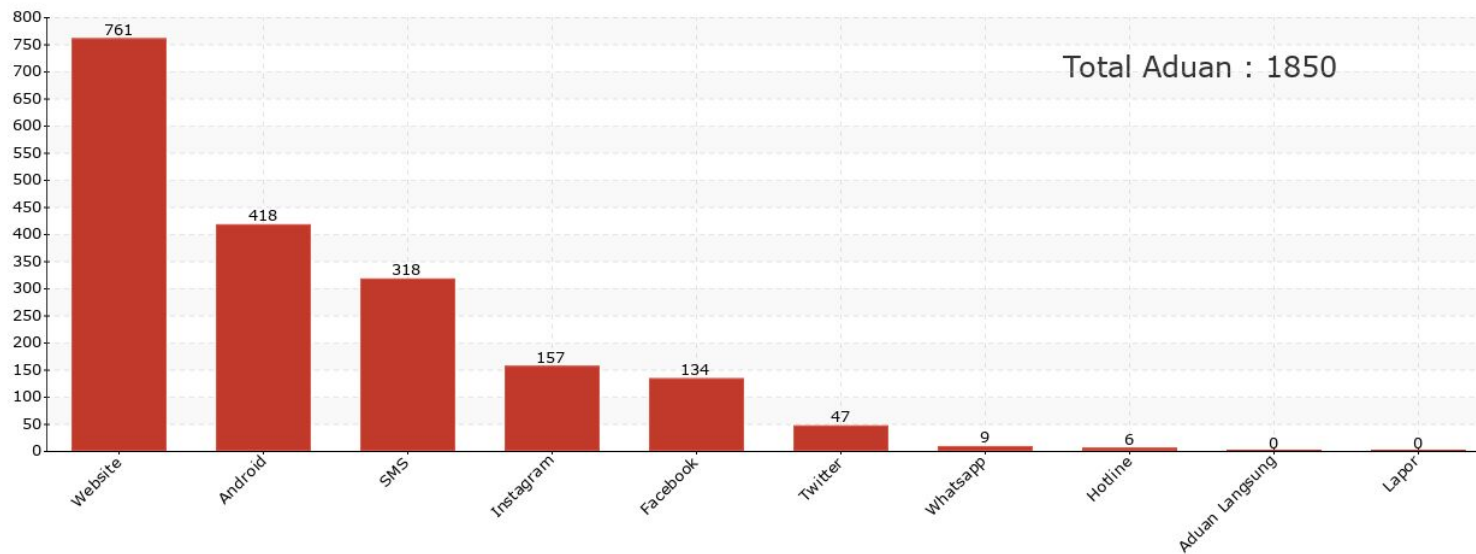

REKAP ADUAN LAPORGUB

01 Januari 2021 00:00 s.d 31 Januari 2021 23:59

laporgub.jatengprov.go.id

[@laporgub.jtg](https://www.instagram.com/laporgub.jtg)

[LaporGub](https://www.facebook.com/LaporGub)

[@Laporgub_](https://twitter.com/Laporgub_)

Grafik Berdasarkan Status

01 Januari 2021 00:00 s.d 31 Januari 2021 23:59

Grafik Tren Harian

01 Januari 2021 00:00 s.d 31 Januari 2021 23:59

Grafik Berdasarkan Kategori

01 Januari 2021 00:00 s.d 31 Januari 2021 23:59