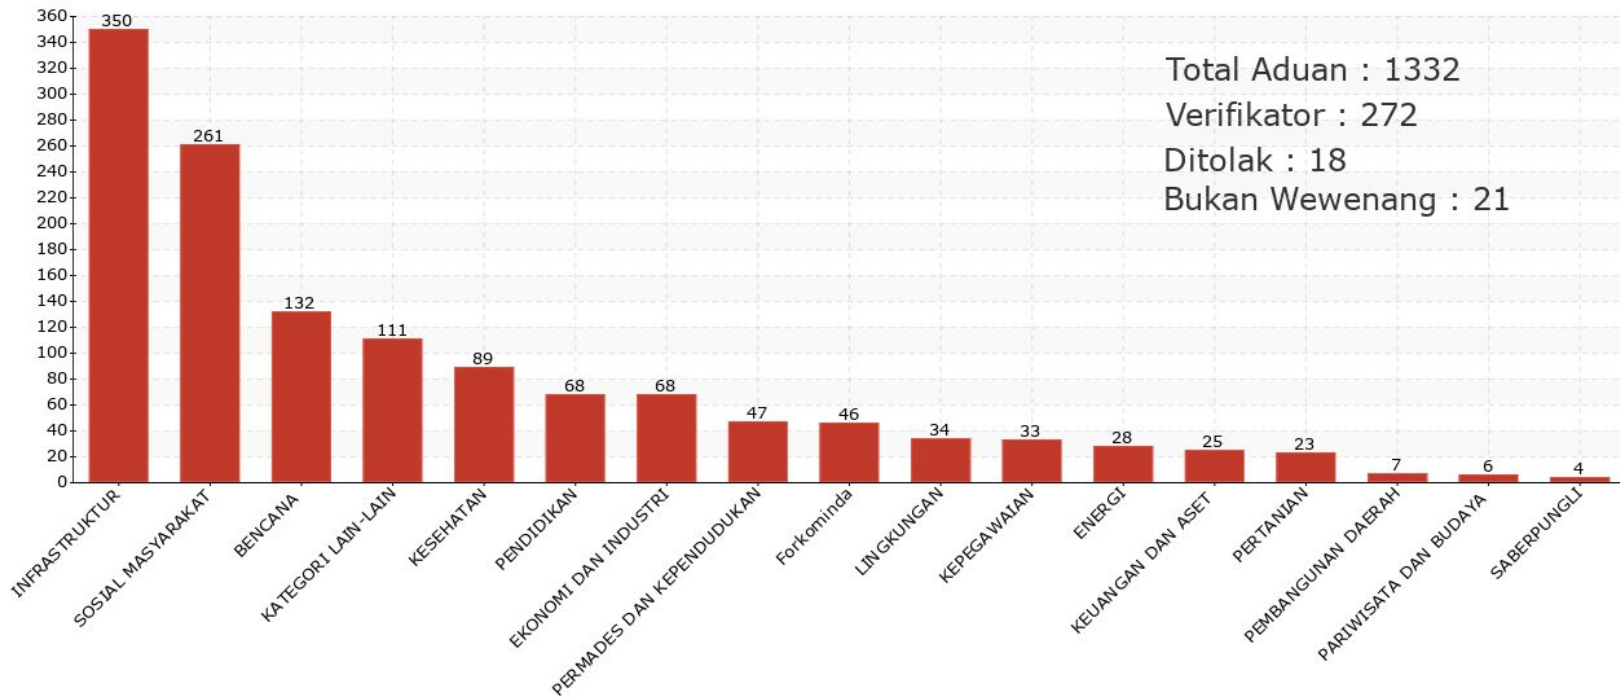

Grafik Berdasarkan Status

01 Februari 2021 00:00 s.d 28 Februari 2021 11:24

01 Februari 2021 00:00 s.d 28 Februari 2021 11:24

Grafik Berdasarkan Kategori

01 Februari 2021 00:00 s.d 28 Februari 2021 11:24

Total : 1506