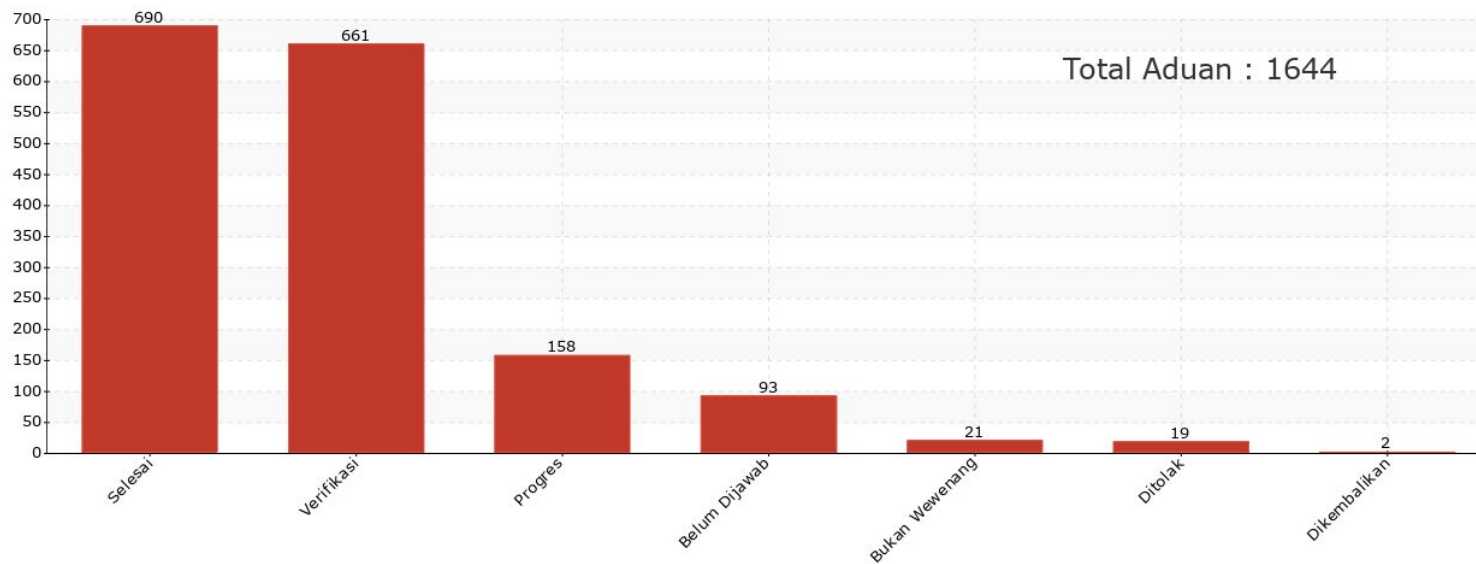

REKAP ADUAN LAPORGUB

01 Februari 2021 00:00 s.d 28 Februari 2021 11:24

laporgub.jatengprov.go.id

[@laporgub.jtg](https://www.instagram.com/laporgub.jtg)

[LaporGub](https://www.facebook.com/LaporGub)

[@Laporgub_](https://twitter.com/Laporgub_)

Grafik Berdasarkan Status

01 Februari 2021 00:00 s.d 28 Februari 2021 11:24

01 Februari 2021 00:00 s.d 28 Februari 2021 11:24

Grafik Berdasarkan Kategori

01 Februari 2021 00:00 s.d 28 Februari 2021 11:24

Total : 1506