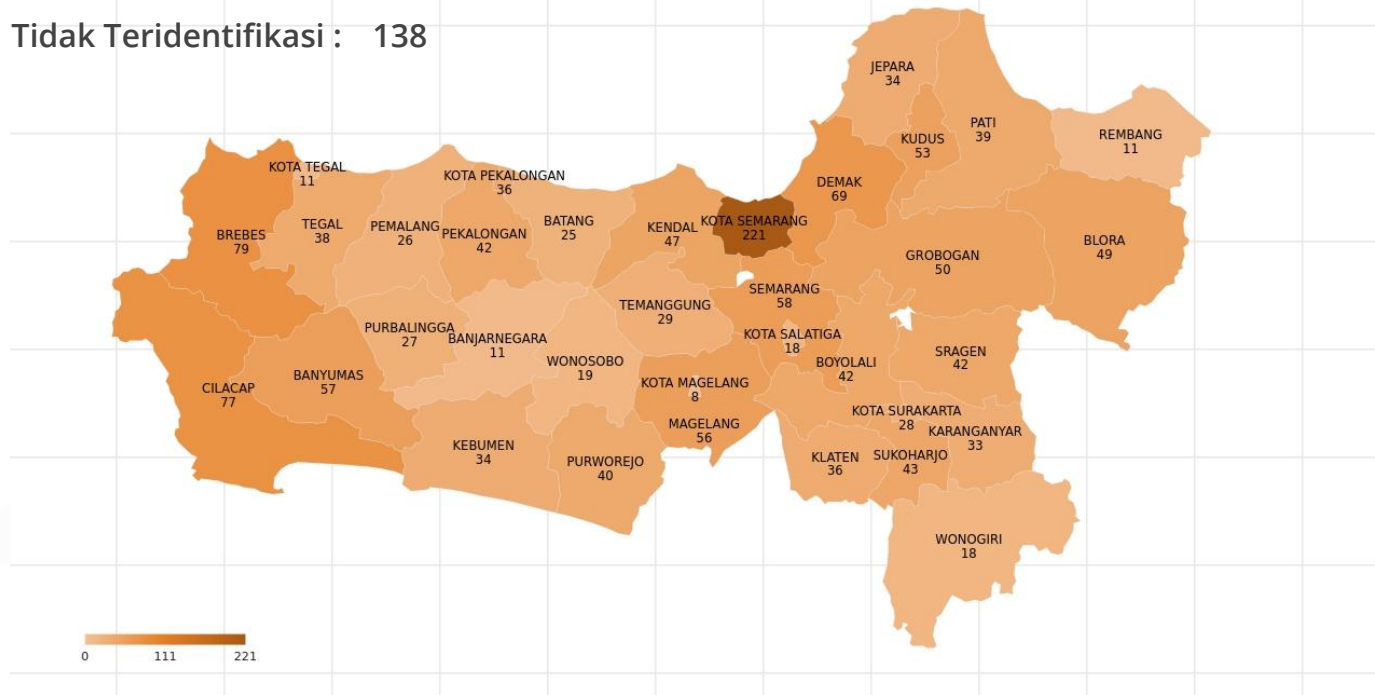

Total : 1506

Tidak Teridentifikasi : 138

No	Isu	Jumlah
1	PERMOHONAN PENANGGULANGAN BANJIR	74
2	PERMOHONAN PERBAIKAN JALAN RUSAK	56
3	INFORMASI PROGRAM JATENG DI RUMAH SAJA	51
4	KERUSAKAN JALAN PROVINSI	38
5	KERUSAKAN JALAN DESA	33
6	ADUAN MUSIBAH BANJIR	22
7	PERMOHONAN BANTUAN EKONOMI AKIBAT PANDEMI	18
8	PERMOHONAN BANTUAN BAGI KORBAN BANJIR	17
9	KERUSAKAN JALAN KABUPATEN/KOTA	17
10	PERMOHONAN BANSOS COVID	15