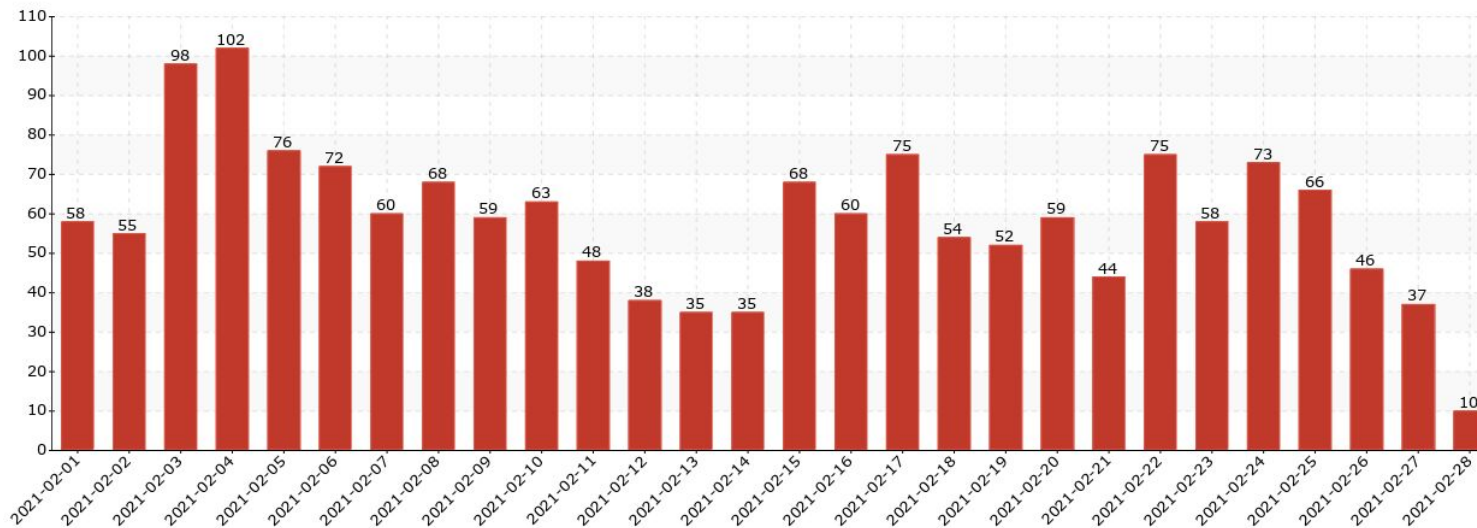

REKAP ADUAN LAPORGUB

01 Februari 2021 00:00 s.d 28 Februari 2021 11:24

laporgub.jatengprov.go.id

[@laporgub.jtg](https://www.instagram.com/laporgub.jtg)

[LaporGub](https://www.facebook.com/LaporGub)

[@Laporgub_](https://twitter.com/Laporgub_)

Grafik Berdasarkan Status

01 Februari 2021 00:00 s.d 28 Februari 2021 11:24

01 Februari 2021 00:00 s.d 28 Februari 2021 11:24

Grafik Berdasarkan Kategori

01 Februari 2021 00:00 s.d 28 Februari 2021 11:24

Total : 1506