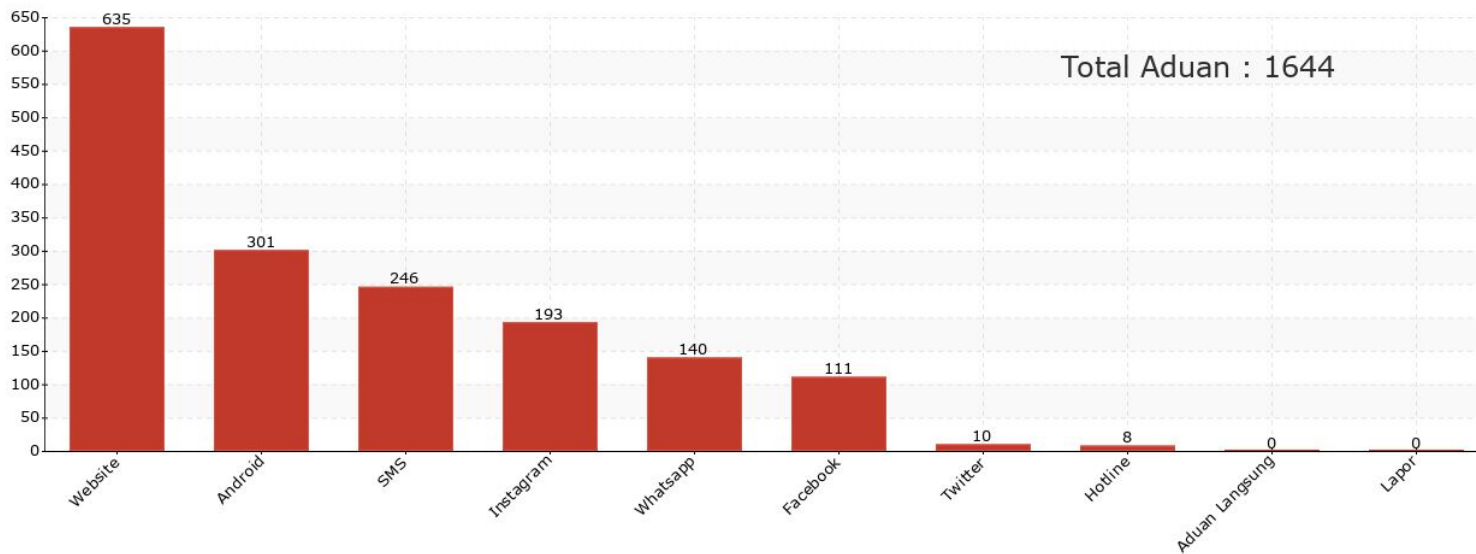

REKAP ADUAN LAPORGUB

01 Februari 2021 00:00 s.d 28 Februari 2021 11:24

laporgub.jatengprov.go.id

[@laporgub.jtg](https://www.instagram.com/laporgub.jtg)

[LaporGub](https://www.facebook.com/LaporGub)

[@Laporgub_](https://twitter.com/Laporgub_)

Grafik Berdasarkan Status

01 Februari 2021 00:00 s.d 28 Februari 2021 11:24

01 Februari 2021 00:00 s.d 28 Februari 2021 11:24

Grafik Berdasarkan Kategori

01 Februari 2021 00:00 s.d 28 Februari 2021 11:24

Total : 1506