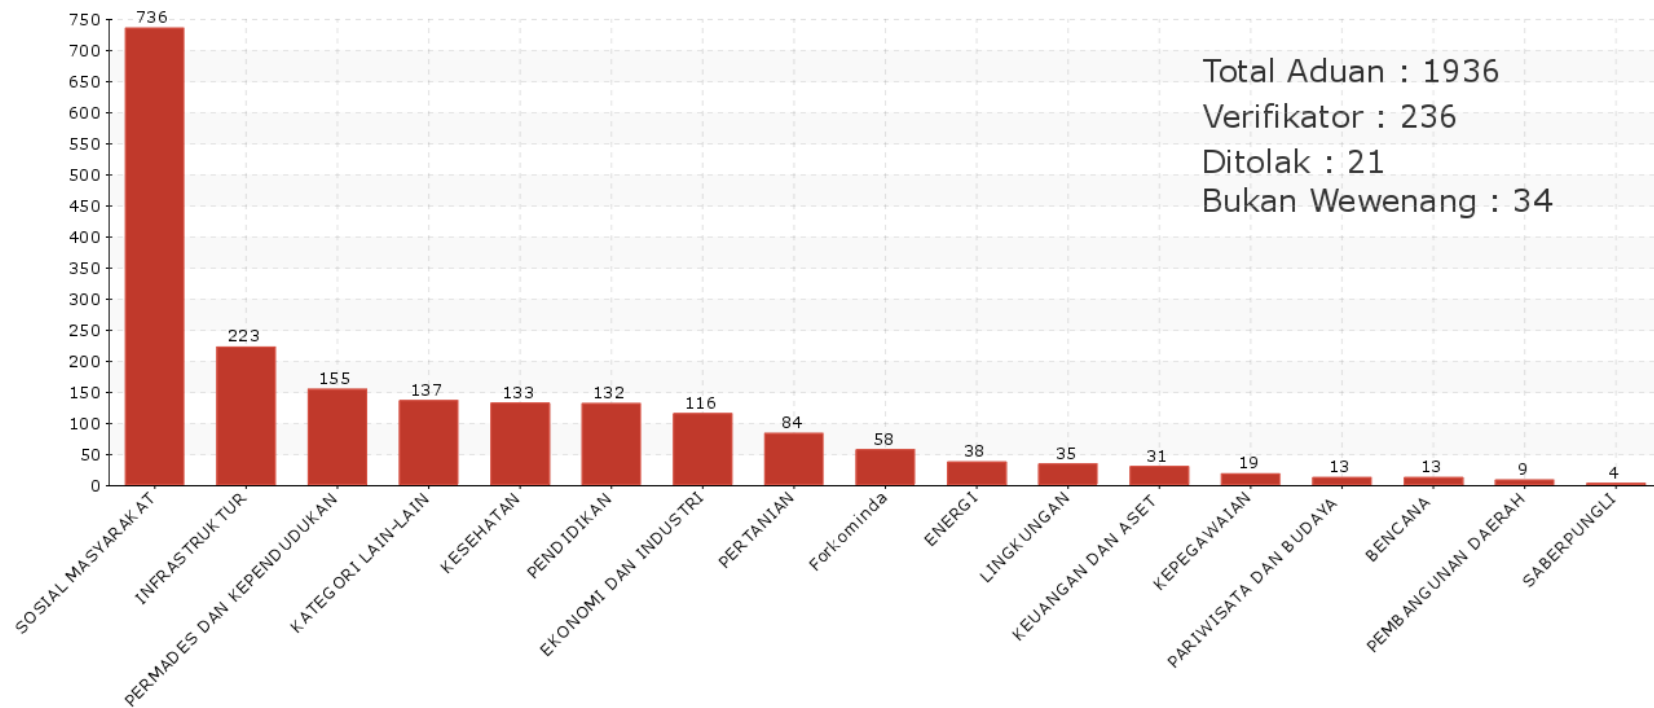

## Grafik Berdasarkan Status

01 September 2020 00:00 s.d 30 September 2020 23:59

01 September 2020 00:00 s.d 30 September 2020 23:59

## Grafik Berdasarkan Kategori

01 September 2020 00:00 s.d 30 September 2020 23:59

Total : 2078

Tidak Teridentifikasi : 150