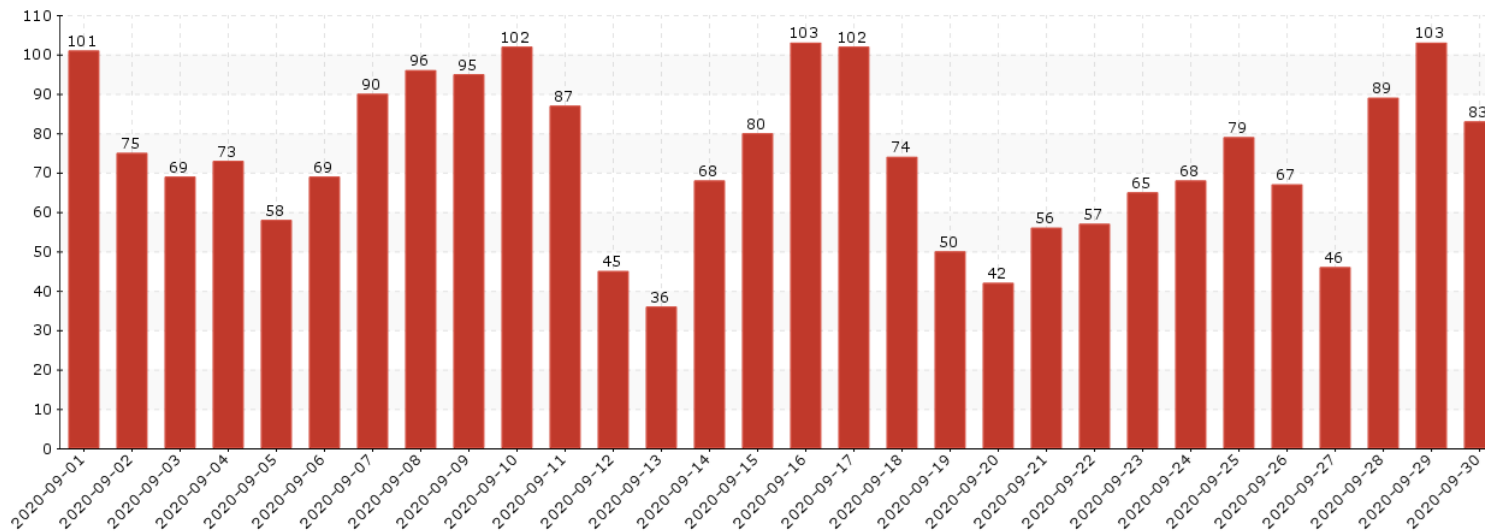

## Grafik Berdasarkan Status

01 September 2020 00:00 s.d 30 September 2020 23:59

01 September 2020 00:00 s.d 30 September 2020 23:59

## Grafik Berdasarkan Kategori

01 September 2020 00:00 s.d 30 September 2020 23:59

Total : 2078

Tidak Teridentifikasi : 150