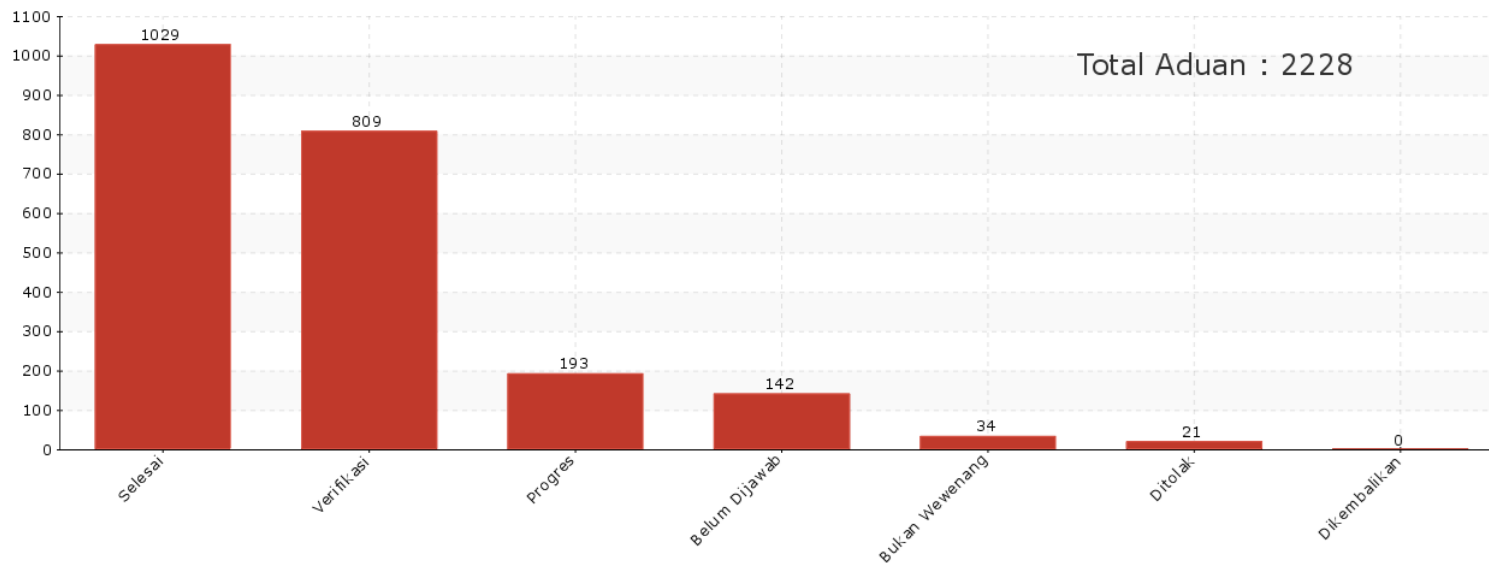

# REKAP ADUAN LAPORGUB

01 September 2020 00:00 s.d 30 September 2020 23:59

---

[laporgub.jatengprov.go.id](http://laporgub.jatengprov.go.id)

[@laporgub.jtg](https://www.instagram.com/laporgub.jtg)

[LaporGub](https://www.facebook.com/LaporGub)

## Grafik Berdasarkan Status

01 September 2020 00:00 s.d 30 September 2020 23:59

01 September 2020 00:00 s.d 30 September 2020 23:59

## Grafik Berdasarkan Kategori

01 September 2020 00:00 s.d 30 September 2020 23:59

Total : 2078

Tidak Teridentifikasi : 150