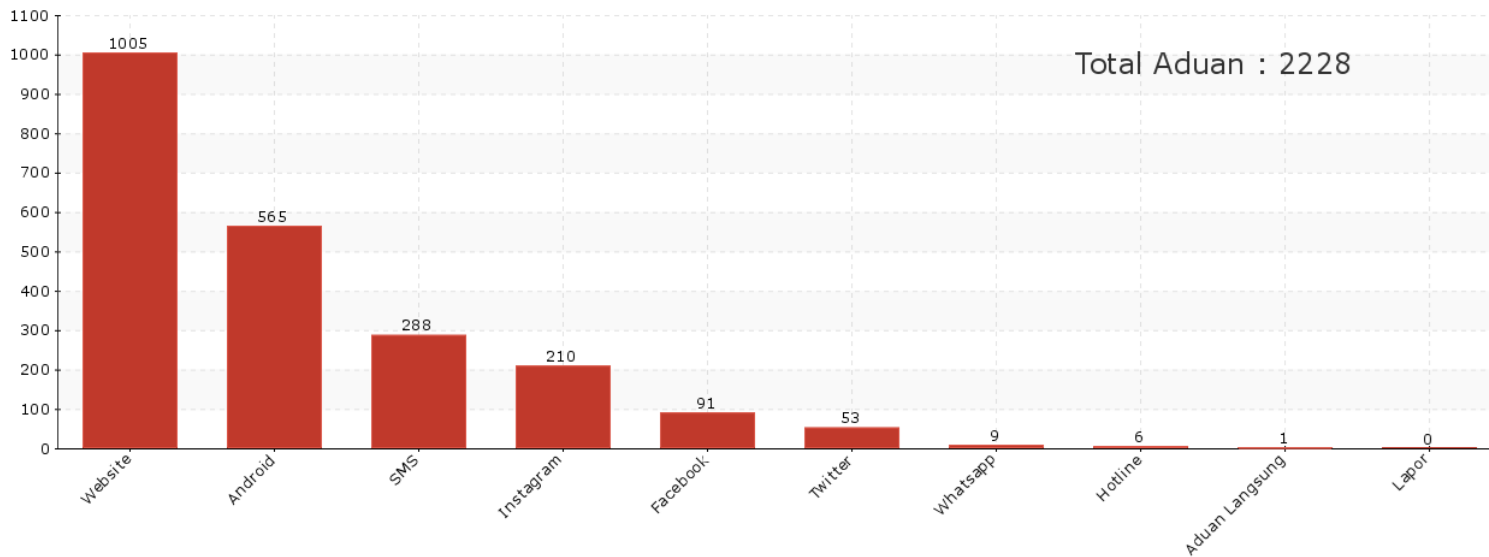

# REKAP ADUAN LAPORGUB

01 September 2020 00:00 s.d 30 September 2020 23:59

---

[laporgub.jatengprov.go.id](http://laporgub.jatengprov.go.id)

[@laporgub.jtg](https://www.instagram.com/laporgub.jtg)

[LaporGub](https://www.facebook.com/LaporGub)

## Grafik Berdasarkan Status

01 September 2020 00:00 s.d 30 September 2020 23:59

01 September 2020 00:00 s.d 30 September 2020 23:59

## Grafik Berdasarkan Kategori

01 September 2020 00:00 s.d 30 September 2020 23:59

Total : 2078

Tidak Teridentifikasi : 150