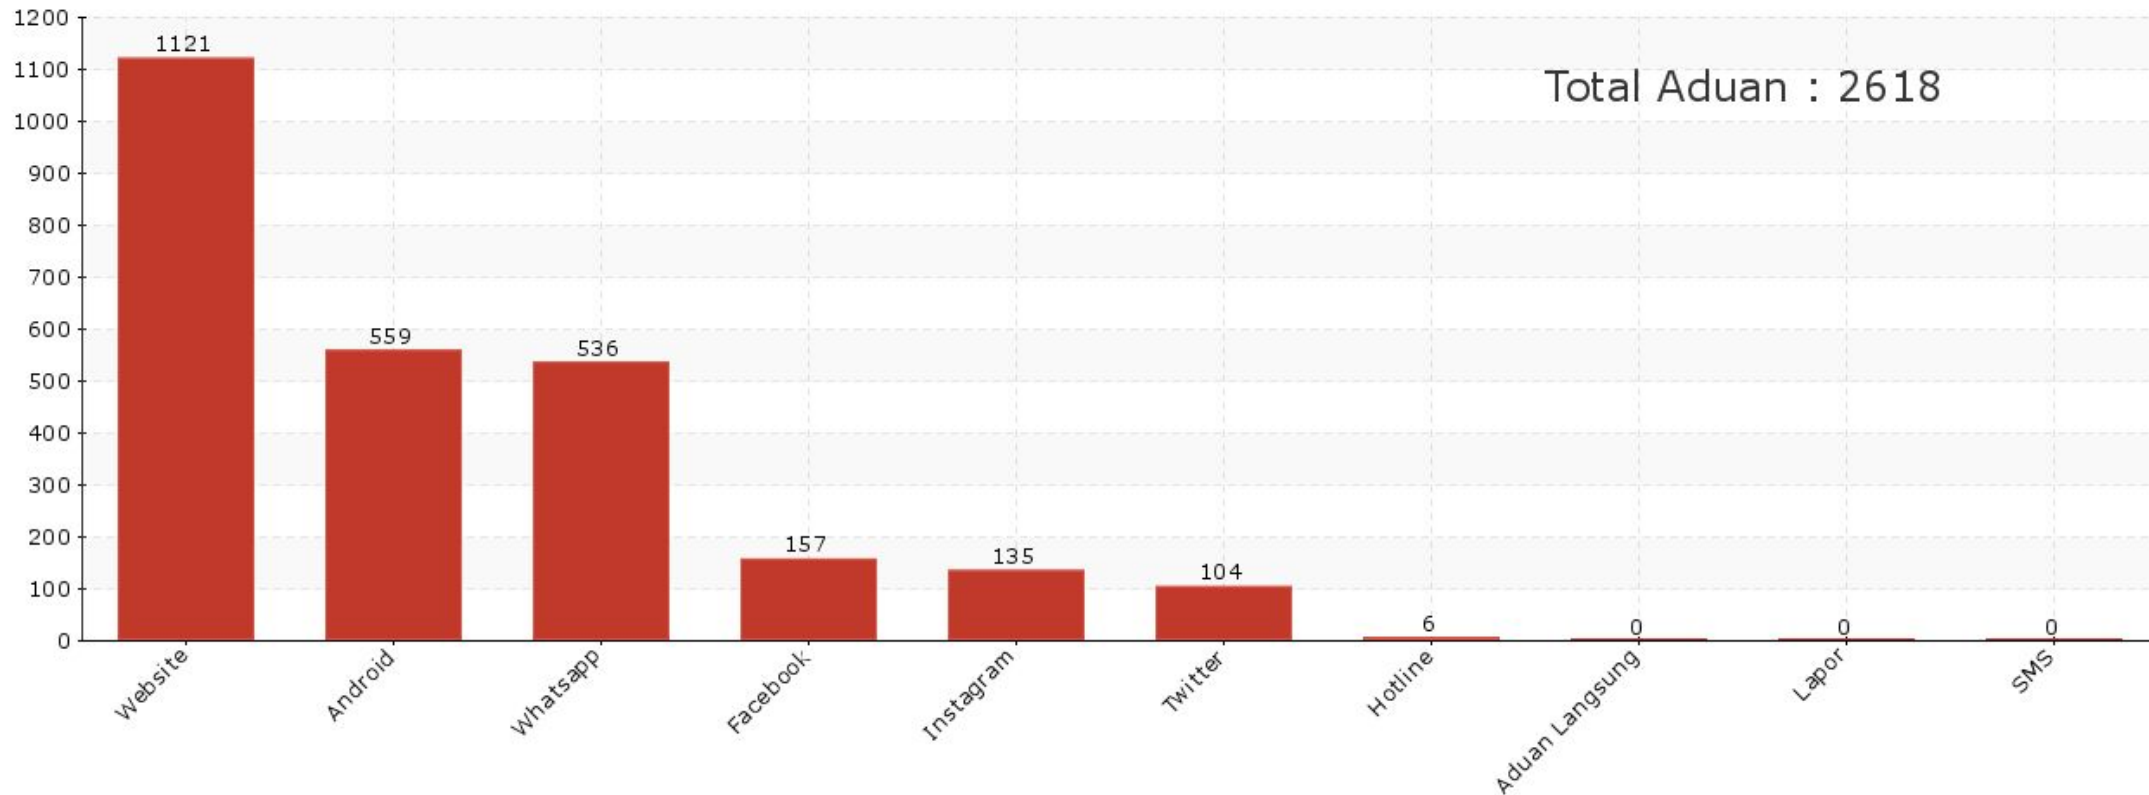

REKAP ADUAN LAPORGUB

01 Maret 2020 00:00 s.d 31 Maret 2020 23:59

Grafik Berdasarkan Kanal

01 Maret 2020 00:00 s.d 31 Maret 2020 23:59

Grafik Berdasarkan Kategori

01 Maret 2020 00:00 s.d 31 Maret 2020 23:59