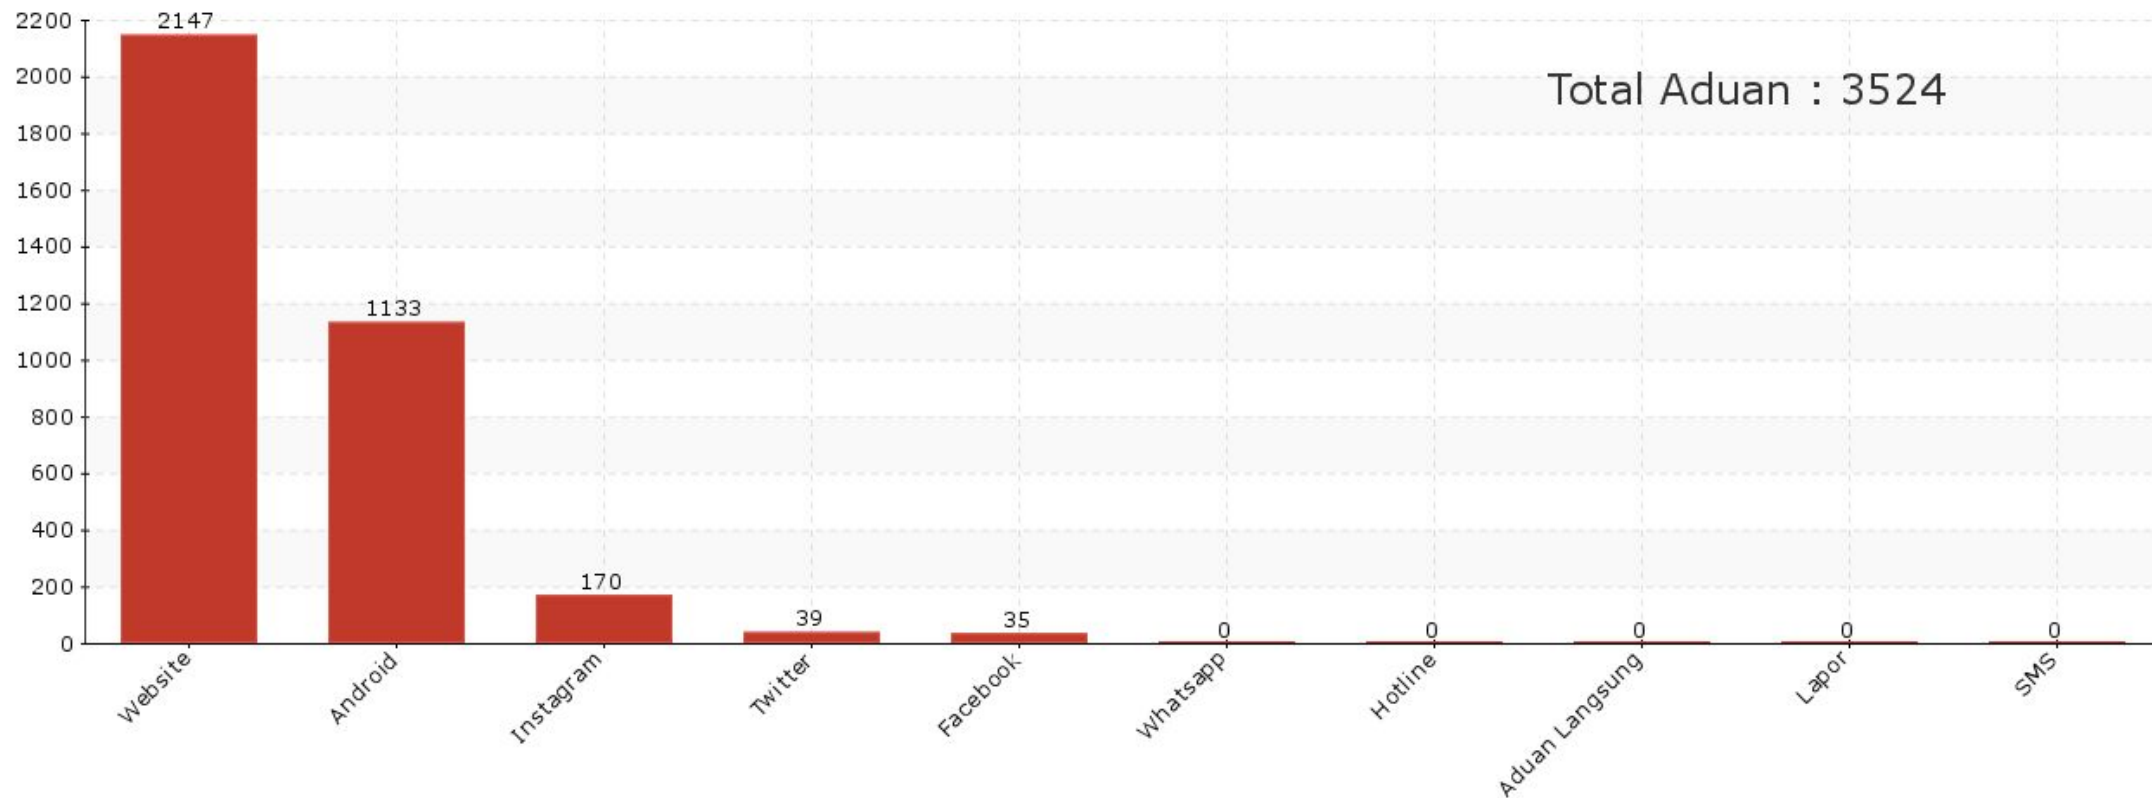

REKAP ADUAN LAPORGUB

01 April 2020 00:00 s.d 30 April 2020 23:59

Grafik Berdasarkan Kanal

01 April 2020 00:00 s.d 30 April 2020 23:59

Grafik Berdasarkan Kategori

01 April 2020 00:00 s.d 30 April 2020 23:59