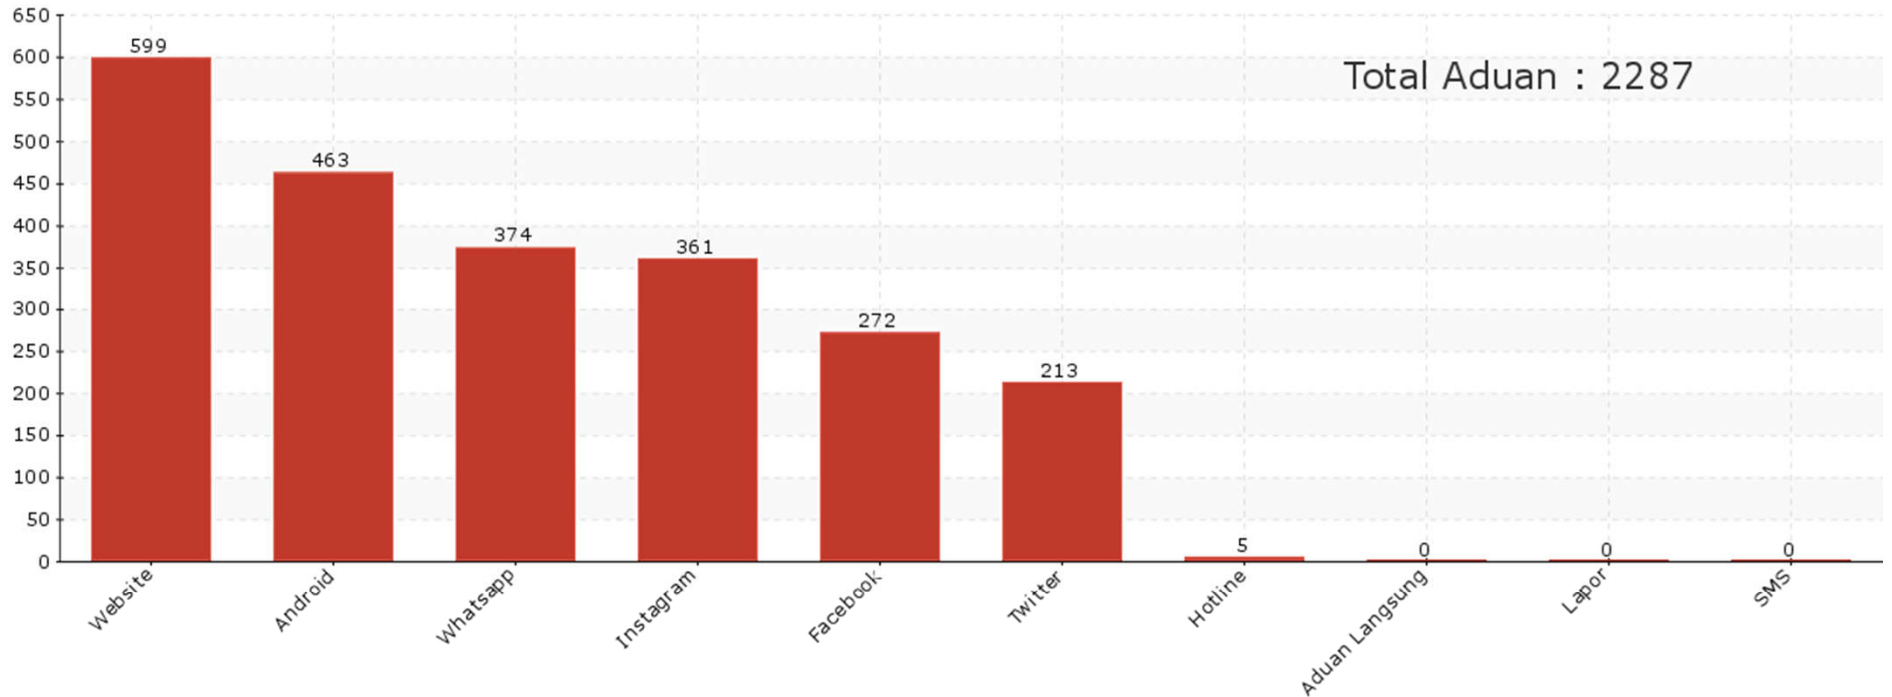

REKAP ADUAN LAPORGUB

01 Januari 2020 00:00 s.d 31 Januari 2020 23:59

Grafik Berdasarkan Kanal

01 Januari 2020 00:00 s.d 31 Januari 2020 23:59

Grafik Berdasarkan Kategori

01 Januari 2020 00:00 s.d 31 Januari 2020 23:59