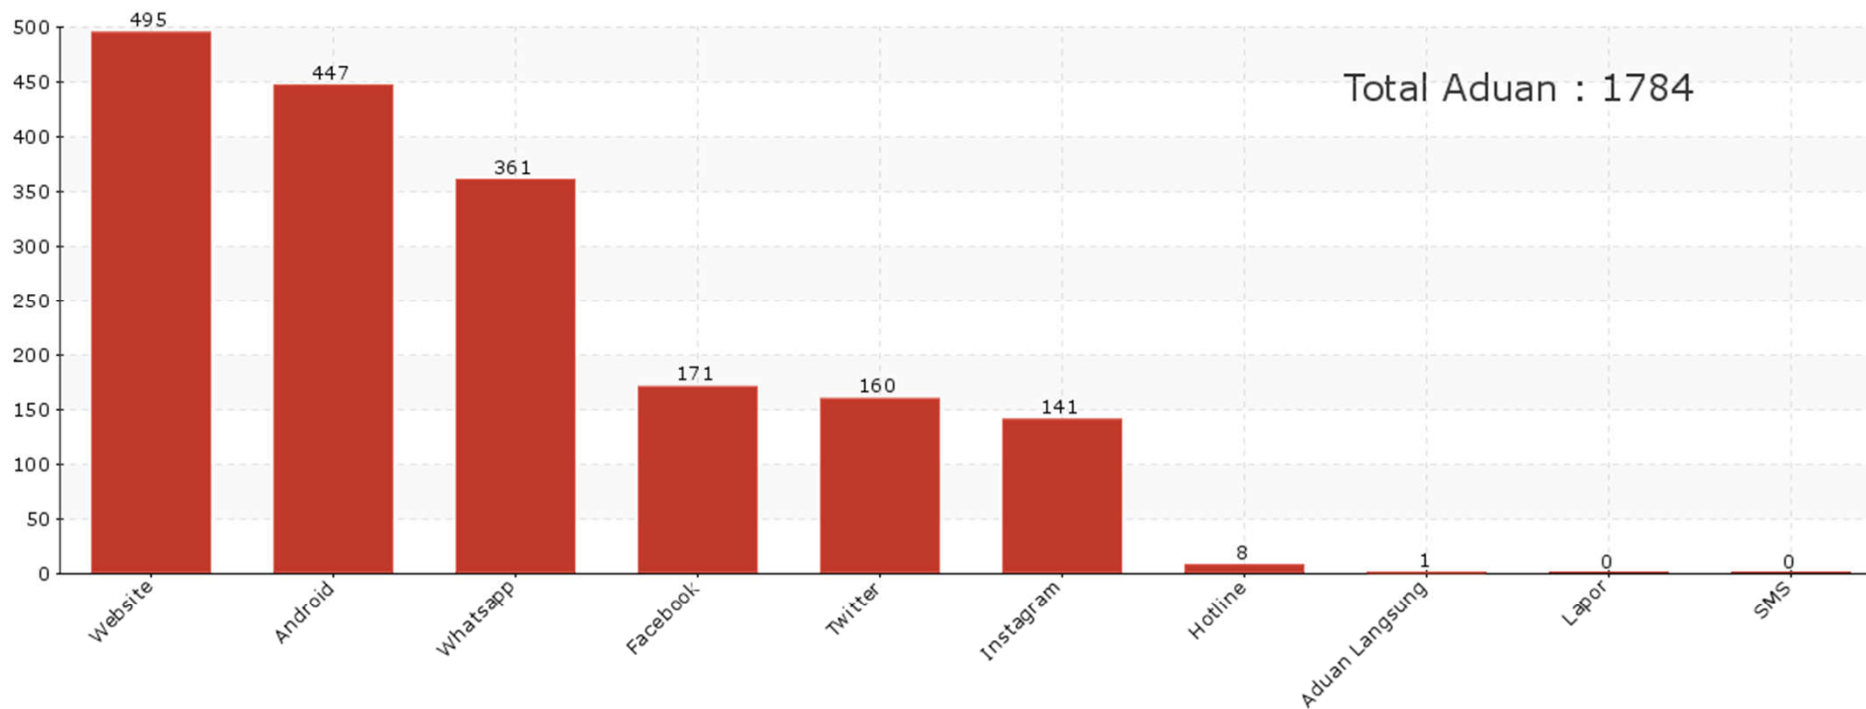

REKAP ADUAN LAPORGUB

01 Februari 2020 00:00 s.d 29 Februari 2020 23:59

 Ganjar Pranowo

 @ganjarpranowo

 @ganjar_pranowo

 masganjar.id

 GANJAR PRANOWO

Grafik Berdasarkan Kanal

01 Februari 2020 00:00 s.d 29 Februari 2020 23:59

Grafik Berdasarkan Kategori

01 Februari 2020 00:00 s.d 29 Februari 2020 23:59