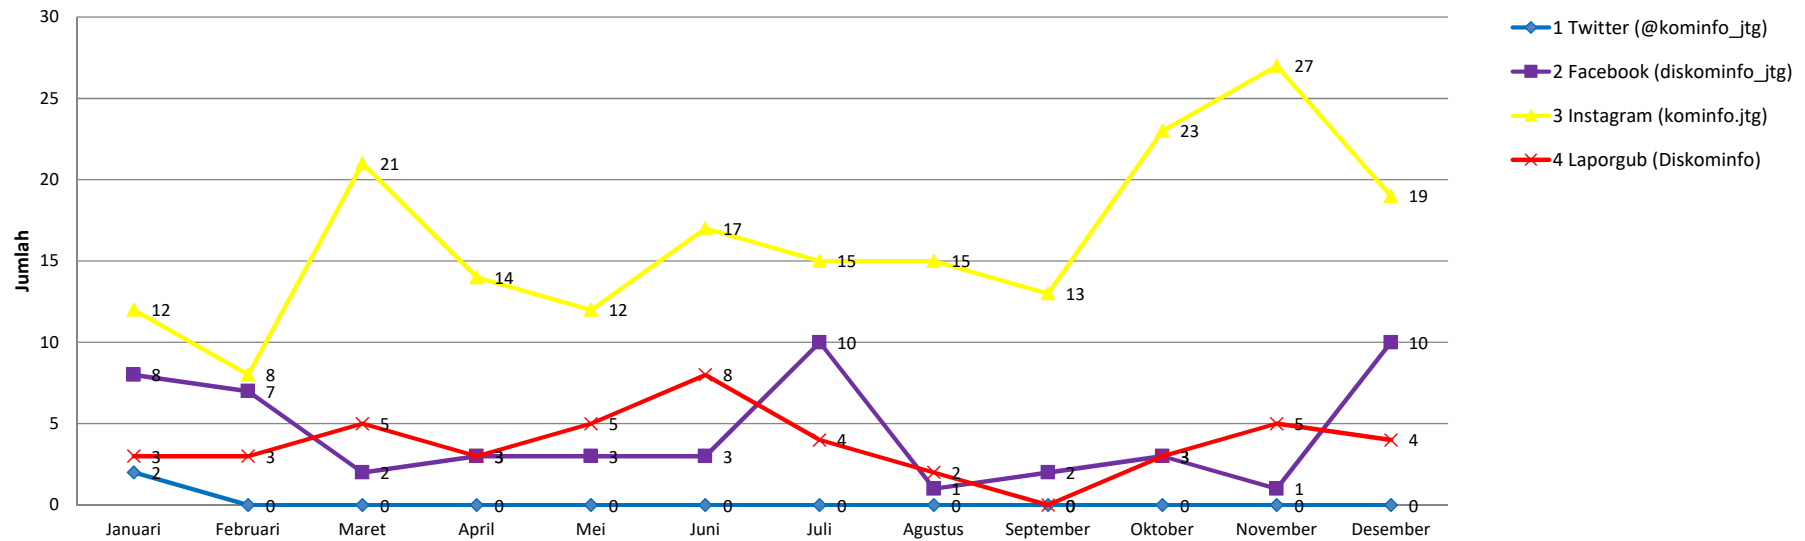

**Grafik Pengaduan Masyarakat Dinas Kominfo Jawa Tengah  
per-Kanal  
Tahun 2019**

No	Portal Pengaduan	Januari	Februari	Maret	April	Mei	Juni	Juli	Agustus	September	Oktober	November	Desember	Total
1	Twitter (@kominfo_jtg)	2	0	0	0	0	0	0	0	0	0	0	0	2
2	Facebook (diskominfo_jtg)	8	7	2	3	3	3	10	1	2	3	1	10	53
3	Instagram (kominfo.jtg)	12	8	21	14	12	17	15	15	13	23	27	19	196
4	Laporgub (Diskominfo)	3	3	5	3	5	8	4	2	0	3	5	4	45
<b>TOTAL</b>		<b>25</b>	<b>18</b>	<b>28</b>	<b>20</b>	<b>20</b>	<b>28</b>	<b>29</b>	<b>18</b>	<b>15</b>	<b>29</b>	<b>33</b>	<b>33</b>	<b>296</b>